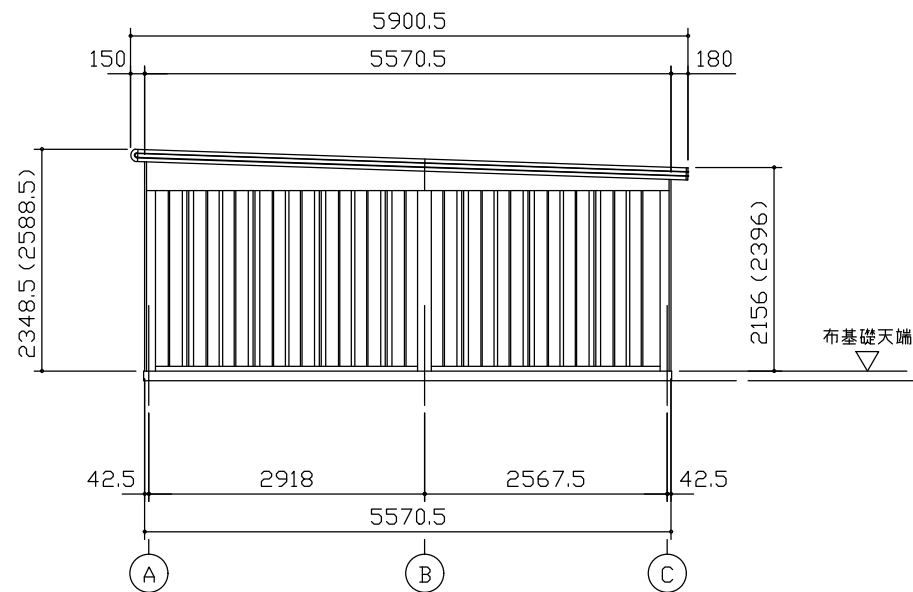

小屋伏図 (S=1/80)

平面図 (S=1/80)

側面立面図 (S=1/80)

正面立面図 (S=1/80)

*() 内寸法ハ、Hタイプヲ示ス。
 * 有効高さハ、基礎高さヲ含ミマセシ。

名称 ヨドガレージ ラヴィージュⅢ
 機種名 VGC-3055(H)+VKC-5055(H)型-L(単棟)

株式会社 ヨドコウ