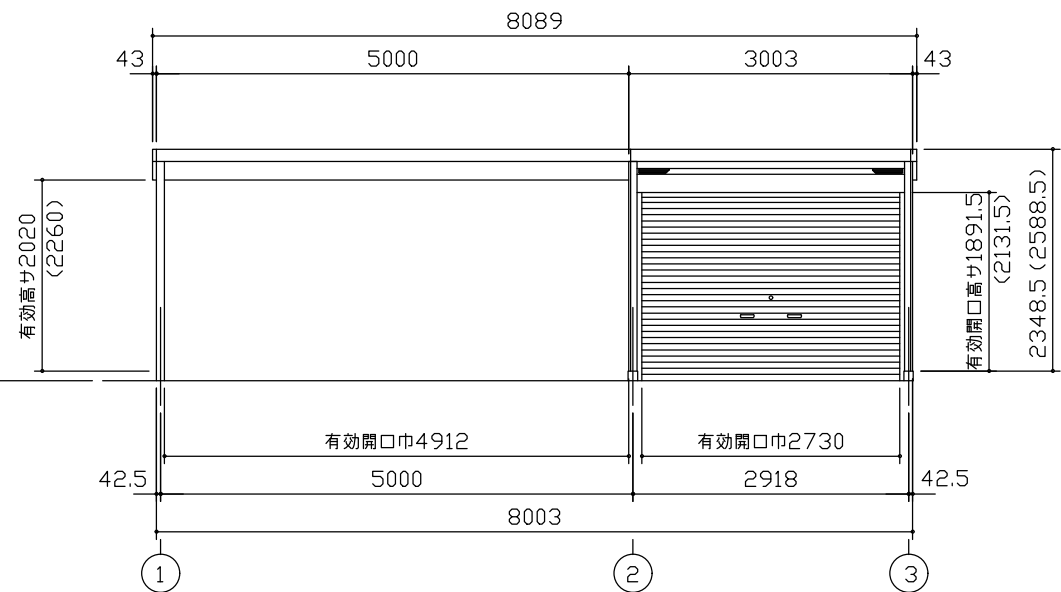

小屋伏図 (S=1/80)

平面図 (S=1/80)

側面立面図 (S=1/80)

正面立面図 (S=1/80)

*() 内寸法ハ、Hタイプヲ示ス。
 * 有効高さハ、基礎高さヲ含ミマセシ。

名称 ヨドガレージ ラヴィージュⅢ
 機種名 VGC-3055(H)+VKC-5055(H)型-L(単棟)

株式会社 ヨドコウ