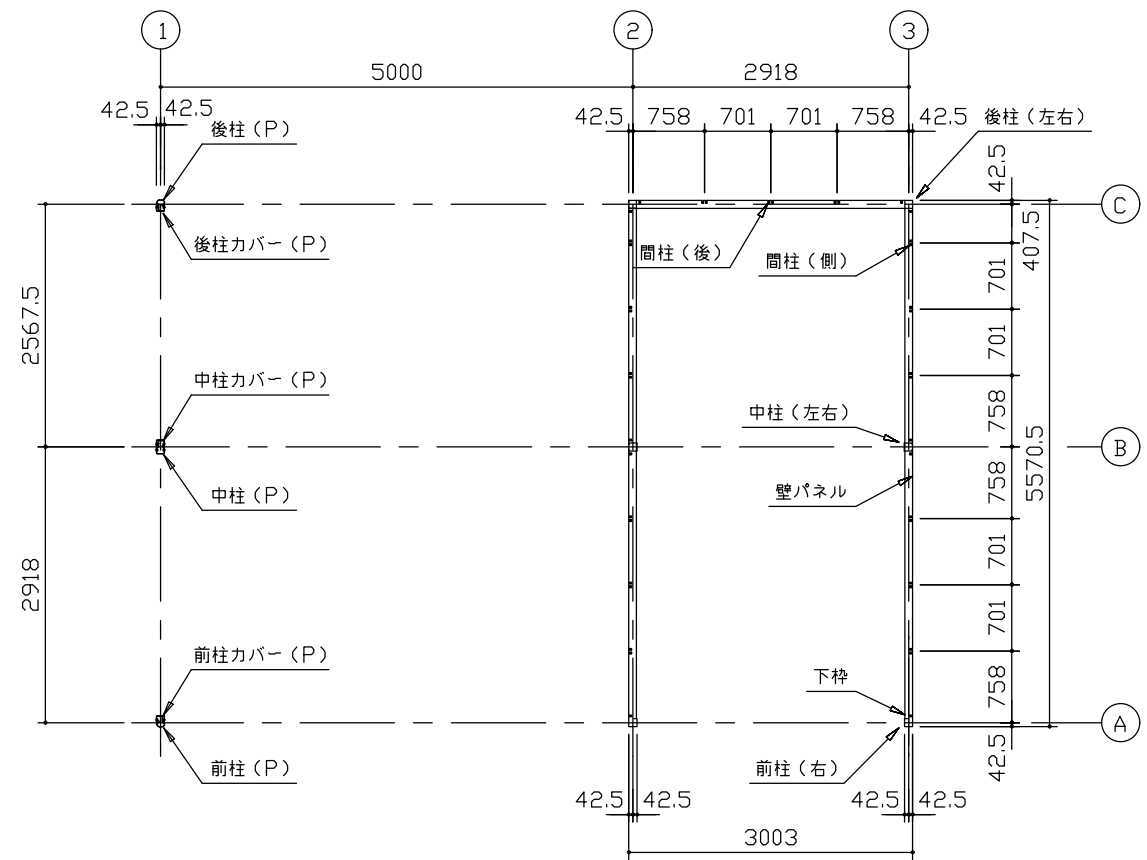

小屋伏図 (S=1/80)

平面図 (S=1/80)

側面立面図 (S=1/80)

正面立面図 (S=1/80)

*() 内寸法ハ、Hタイプヲ示ス。
 * 有効高さハ、基礎高さヲ含ミマセシ。

名称 ヨドガレージ ラヴィージュⅢ
 機種名 VGC-3055(H)+VKC-5055(H)型-L(単棟)

株式会社 ヨドコウ