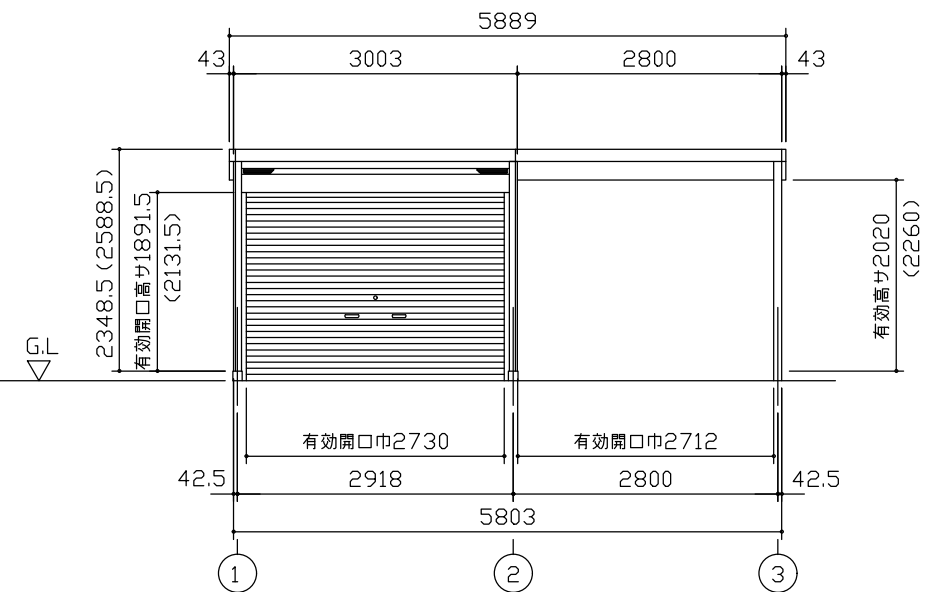

小屋伏図 (S=1/80)

平面図 (S=1/80)

側面立面図 (S=1/80)

正面立面図 (S=1/80)

- \* ( ) 内寸法ハ、Hタイプラホス。
- \* 有効高さハ、基礎高さヲ含ミマセン。

名称 ヨドガレージ ラヴィージュⅢ  
機種名 VGC-3055(H)+VKC-2855(H)型-R(単棟)

株式会社 ヨドコウ