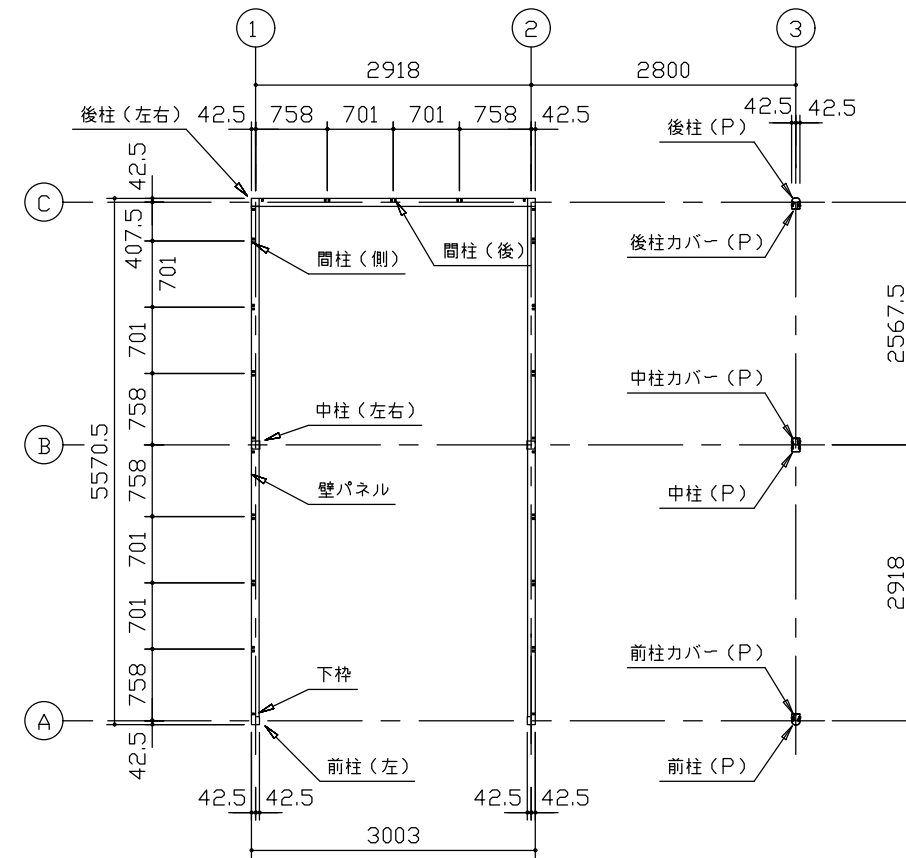

小屋伏図 (S=1/80)

平面図 (S=1/80)

側面立面図 (S=1/80)

正面立面図 (S=1/80)

- \* ( ) 内寸法ハ、Hタイプラホス。
- \* 有効高さハ、基礎高さヲ含ミマセン。

名称 ヨドガレージ ラヴィージュⅢ  
機種名 VGC-3055(H)+VKC-2855(H)型-R(単棟)

株式会社 ヨドコウ