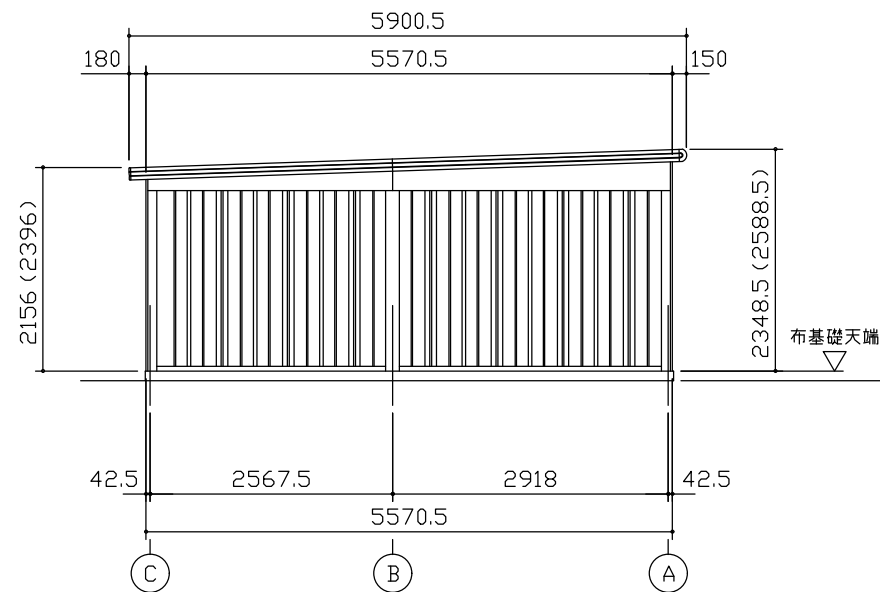

小屋伏図 (S=1/80)

平面図 (S=1/80)

側面立面図 (S=1/80)

正面立面図 (S=1/80)

- \* ( ) 内寸法ハ、Hタイプラホス。
- \* 有効高さハ、基礎高さヲ含ミマセン。

名称 ヨドガレージ ラヴィージュⅢ  
機種名 VGC-3055(H)+VKC-2855(H)型-R(単棟)

株式会社 ヨドコウ