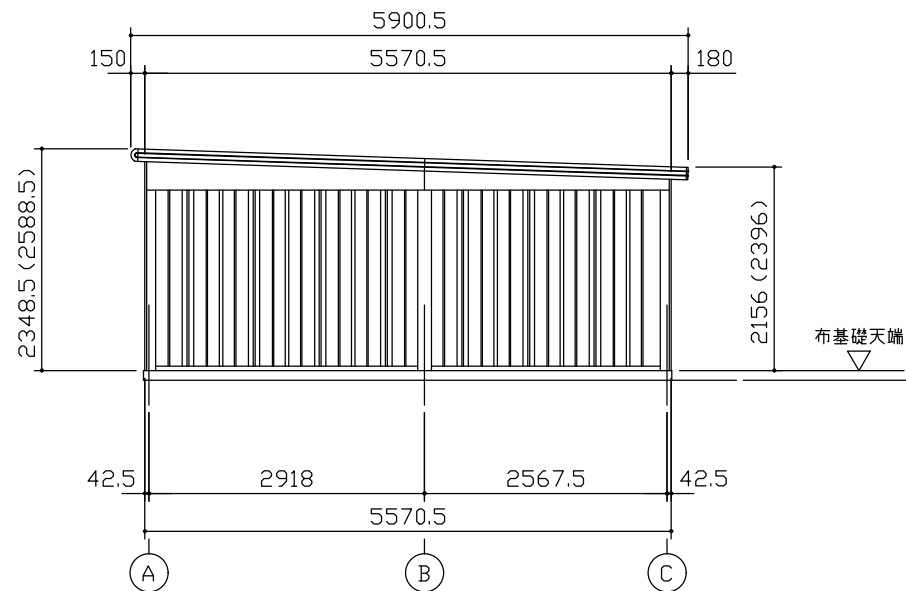

小屋伏図 (S=1/80)

平面図 (S=1/80)

側面立面図 (S=1/80)

正面立面図 (S=1/80)

*() 内寸法ハ、Hタ イブヲ示ス。
 ・有効高サハ、基礎高サヲ含ミマセン。

名称	ヨドガレージ ラヴィージュⅢ
機種名	VGC-3055(H)+VKC-2855(H)型-L(単棟)

株式会社 ヨドコウ