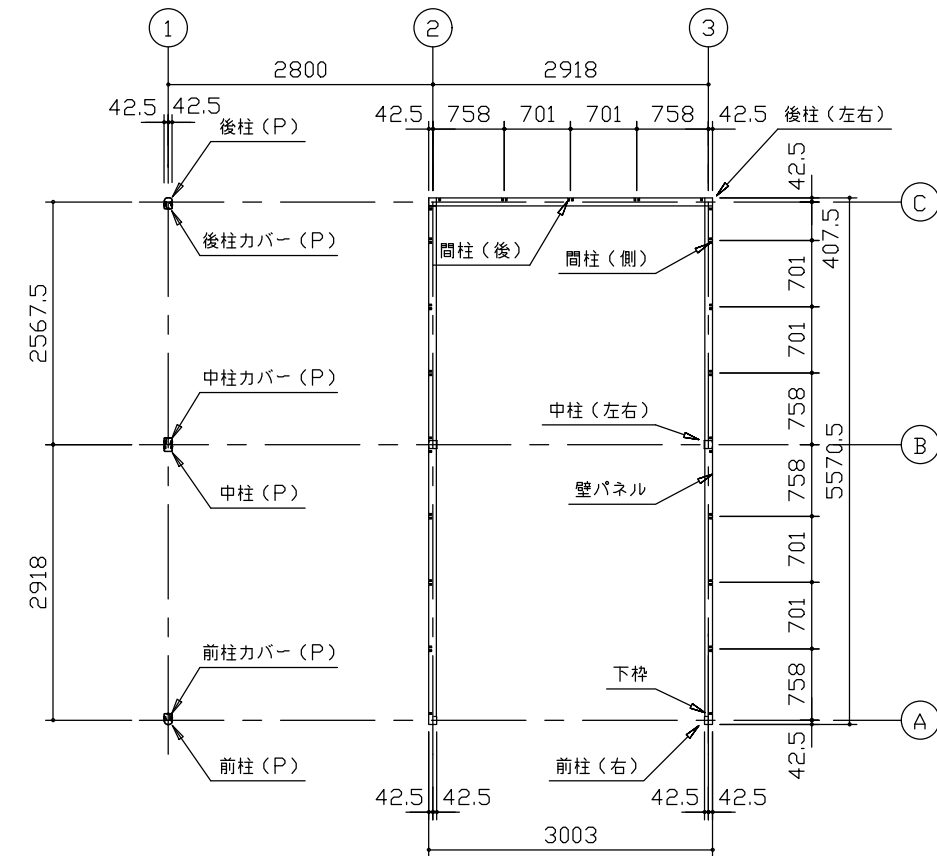

小屋伏図 (S=1/80)

平面図 (S=1/80)

側面立面図 (S=1/80)

正面立面図 (S=1/80)

*() 内寸法ハ、Hタ イブヲ示ス。
 ・有効高サハ、基礎高サヲ含ミマセン。

名称	ヨドガレージ ラヴィージュⅢ
機種名	VGC-3055(H)+VKC-2855(H)型-L(単棟)

株式会社 ヨドコウ