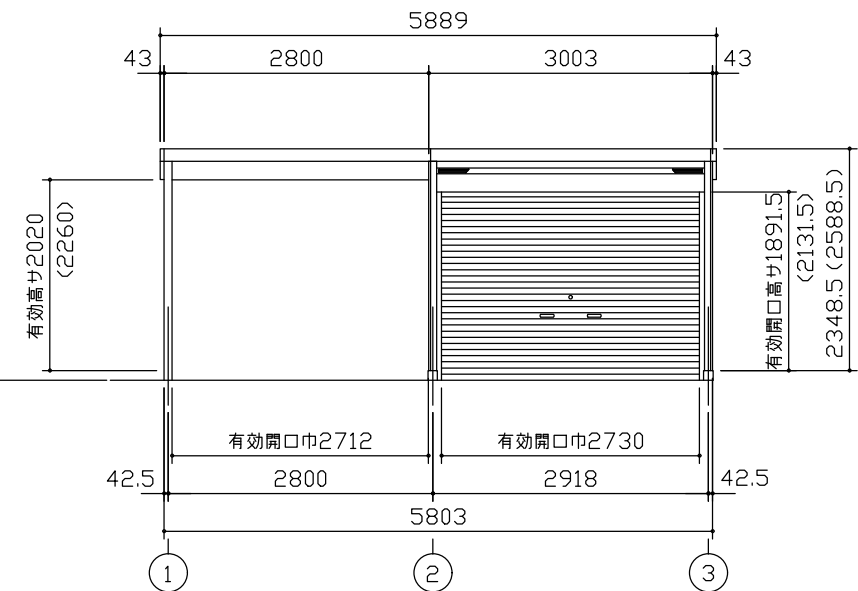

小屋伏図 (S=1/80)

平面図 (S=1/80)

側面立面図 (S=1/80)

正面立面図 (S=1/80)

*() 内寸法ハ、Hタ イブヲ示ス。
 ・有効高サハ、基礎高サヲ含ミマセン。

名称	ヨドガレージ ラヴィージュⅢ
機種名	VGC-3055(H)+VKC-2855(H)型-L(単棟)

株式会社 ヨドコウ