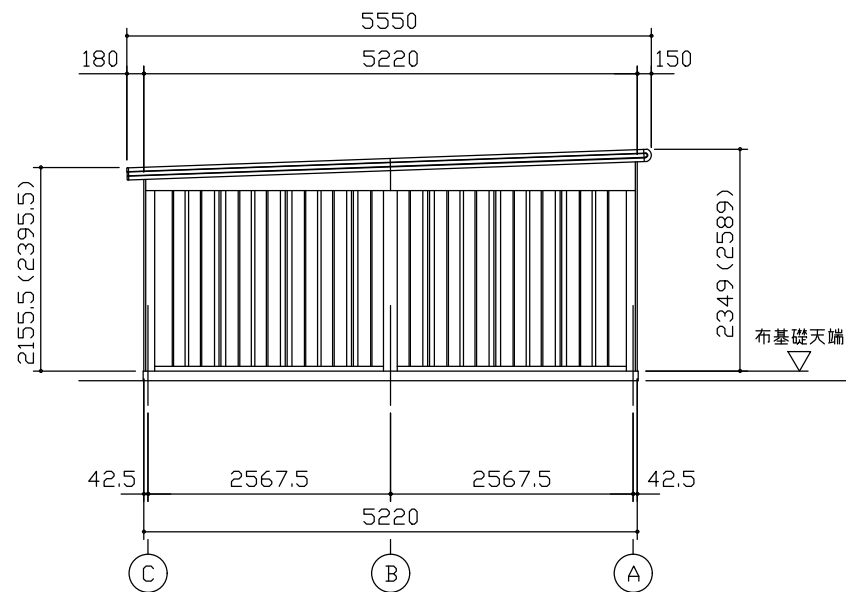

小屋伏図 (S=1/80)

平面図 (S=1/80)

側面立面図 (S=1/80)

正面立面図 (S=1/80)

- \*( ) 内寸法ハ、Hタイプラिस。
- \* 有効高さハ、基礎高さヲ含ミマセン。

名称 ヨドガレージ ラヴィージュⅢ  
機種名 VGC-3052(H)+VKC-5052(H)型-R(単棟)

株式会社 ヨドコウ