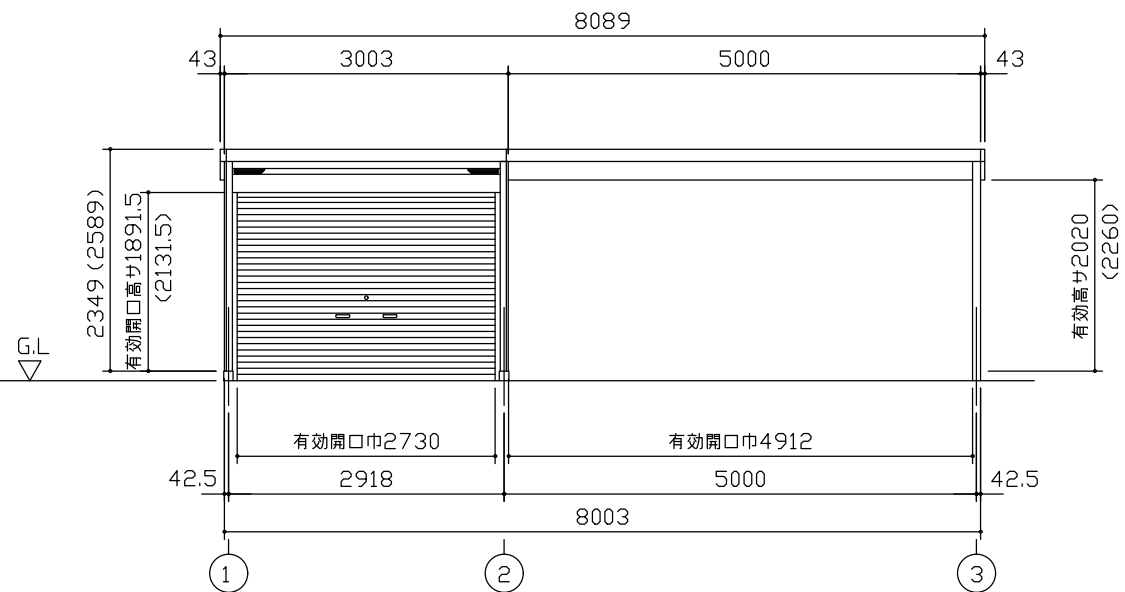

小屋伏図 (S=1/80)

平面図 (S=1/80)

側面立面図 (S=1/80)

正面立面図 (S=1/80)

- \*( ) 内寸法ハ、Hタイプラिस。
- \* 有効高さハ、基礎高さヲ含ミマセン。

名称 ヨドガレージ ラヴィージュⅢ  
機種名 VGC-3052(H)+VKC-5052(H)型-R(単棟)

株式会社 ヨドコウ