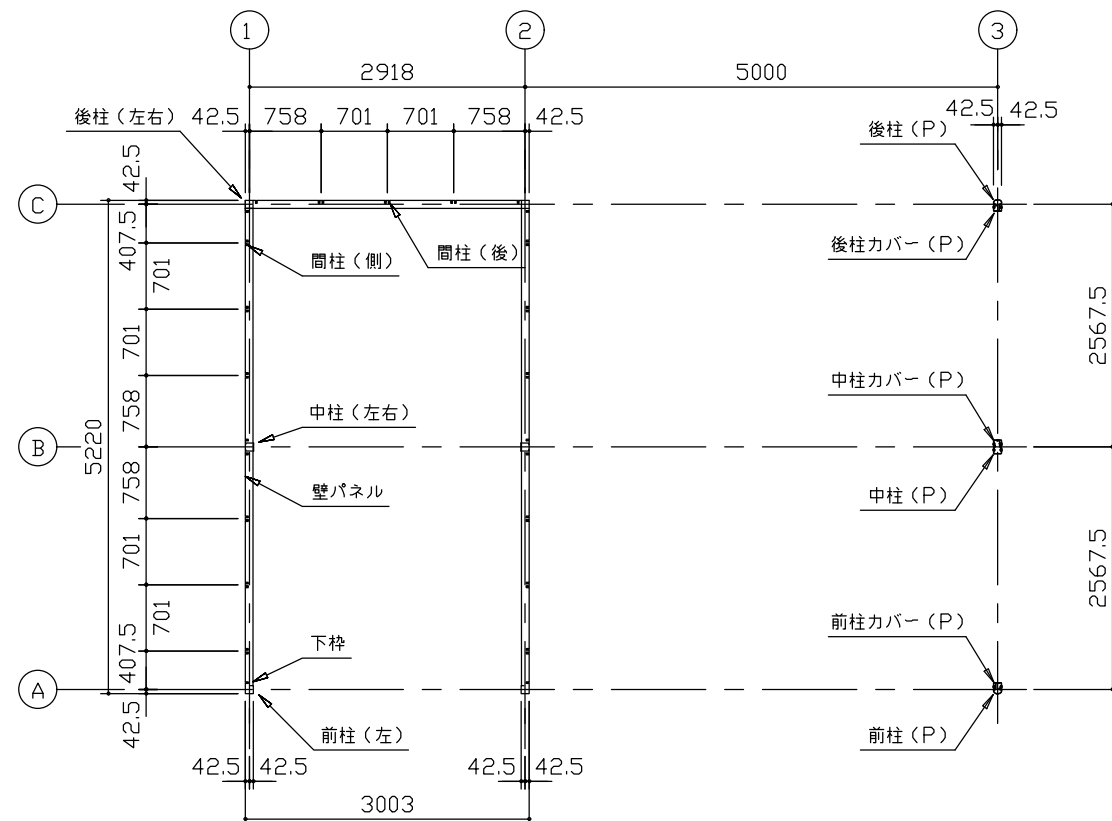

小屋伏図 (S=1/80)

平面図 (S=1/80)

側面立面図 (S=1/80)

正面立面図 (S=1/80)

- \*( ) 内寸法ハ、Hタイプラिस。
- \* 有効高さハ、基礎高さヲ含ミマセン。

名称 ヨドガレージ ラヴィージュⅢ  
機種名 VGC-3052(H)+VKC-5052(H)型-R(単棟)

株式会社 ヨドコウ