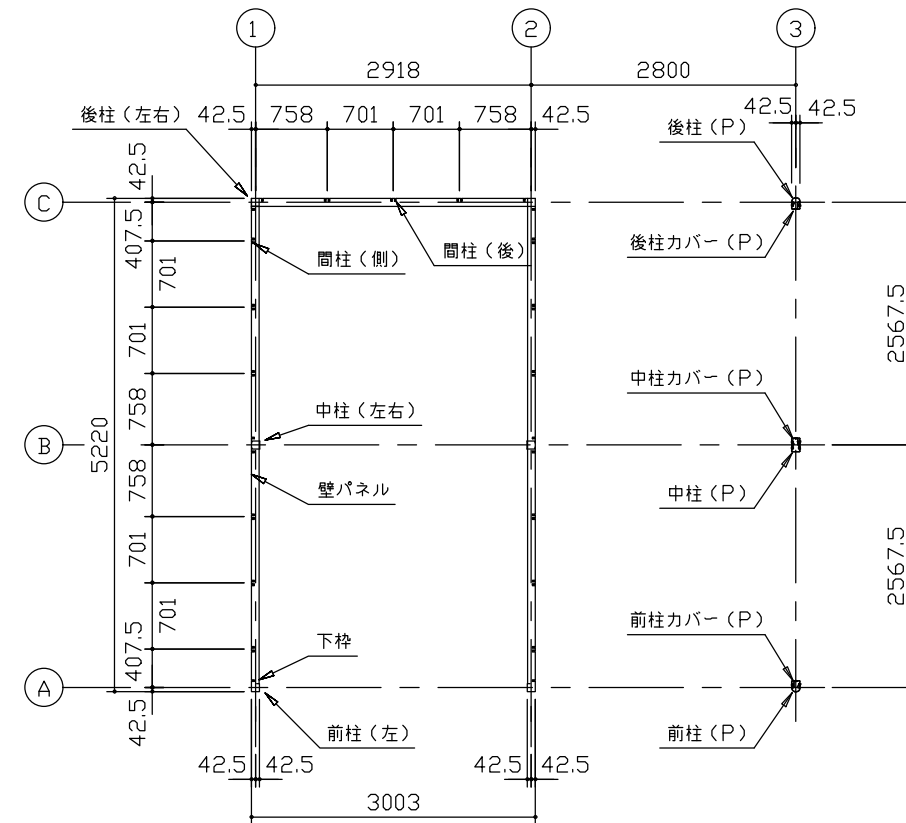

小屋伏図 (S=1/80)

平面図 (S=1/80)

側面立面図 (S=1/80)

正面立面図 (S=1/80)

\*( ) 内寸法ハ、Hタイプラリス。  
 \* 有効高さハ、基礎高さヲ含ミマセン。

名称 ヨドガレージ ラヴィージュⅢ  
 機種名 VGC-3052(H)+VKC-2852(H)型-R(単棟)

株式会社 ヨドコウ