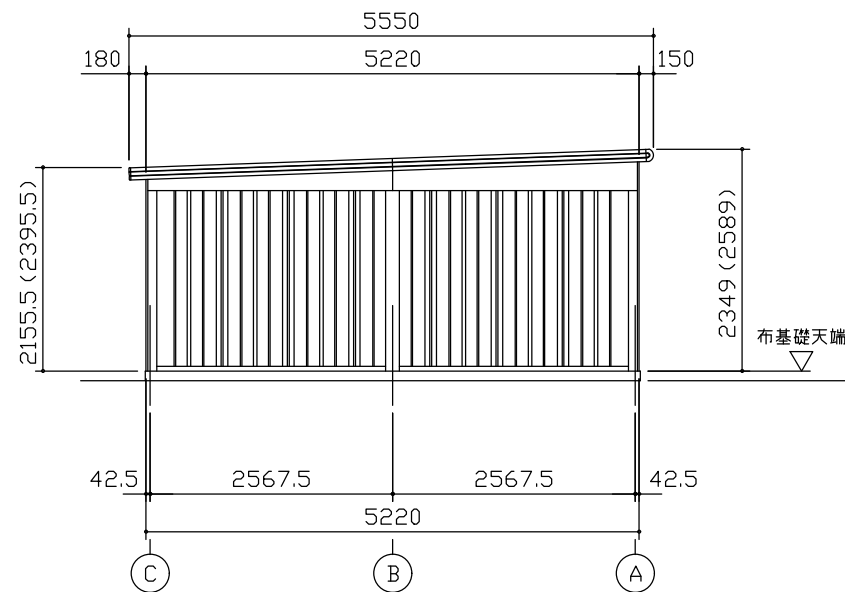

小屋伏図 (S=1/80)

平面図 (S=1/80)

側面立面図 (S=1/80)

正面立面図 (S=1/80)

\*( ) 内寸法ハ、Hタイプラリス。  
 \* 有効高さハ、基礎高さヲ含ミマセン。

名称 ヨドガレージ ラヴィージュⅢ  
 機種名 VGC-3052(H)+VKC-2852(H)型-R(単棟)

株式会社 ヨドコウ