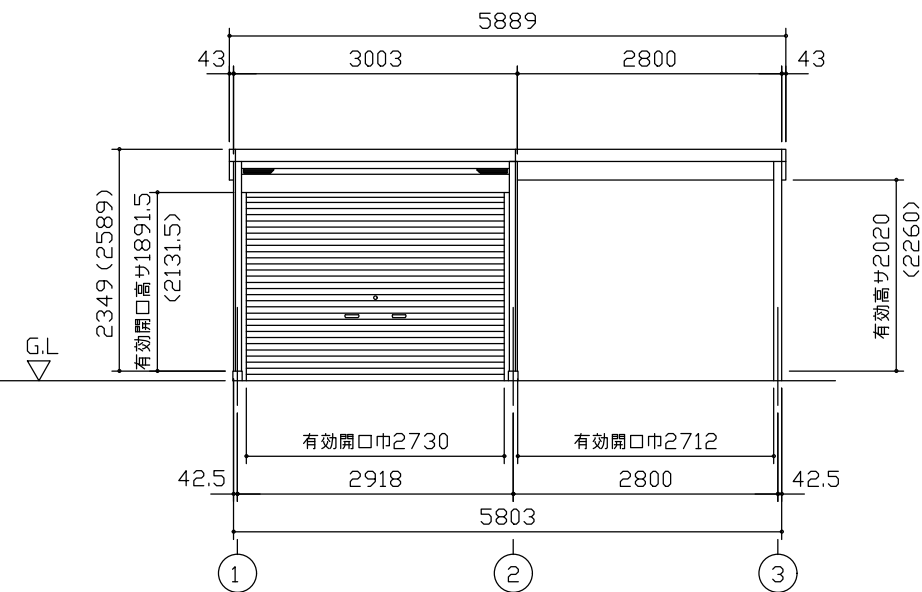

小屋伏図 (S=1/80)

平面図 (S=1/80)

側面立面図 (S=1/80)

正面立面図 (S=1/80)

\*( ) 内寸法ハ、Hタイプラリス。  
 \* 有効高さハ、基礎高さヲ含ミマセン。

名称 ヨドガレージ ラヴィージュⅢ  
 機種名 VGC-3052(H)+VKC-2852(H)型-R(単棟)

株式会社 ヨドコウ