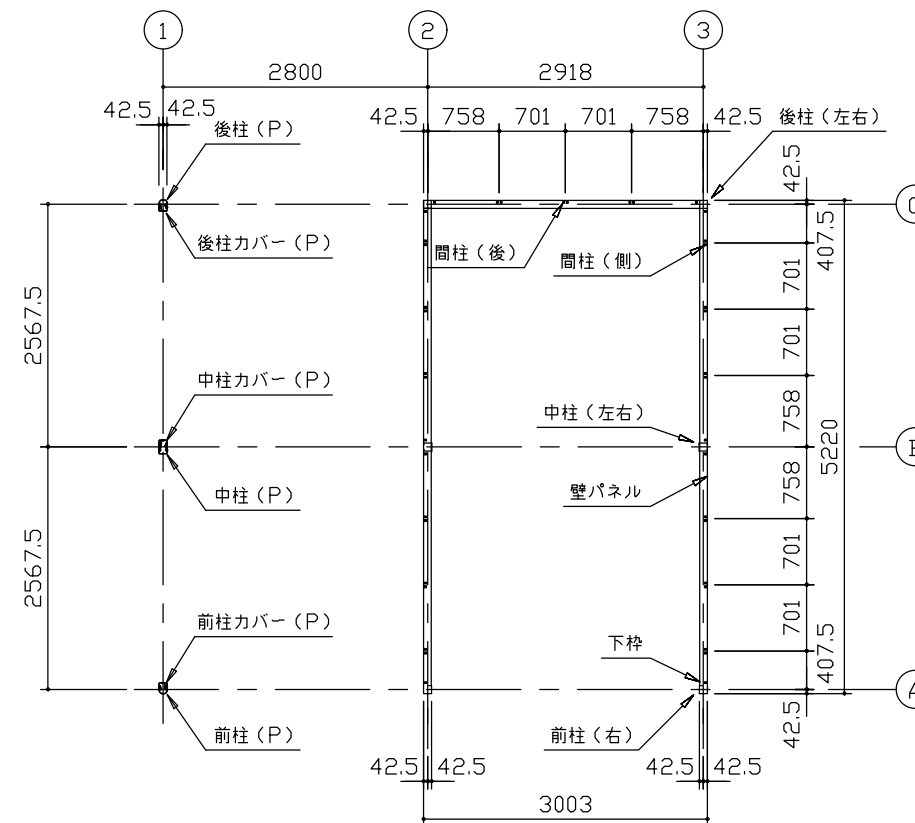

小屋伏図 (S=1/80)

平面図 (S=1/80)

側面立面図 (S=1/80)

正面立面図 (S=1/80)

- * () 内寸法ハ、Hタイププラス。
- * 有効高さハ、基礎高さヲ含ミマセン。

名称 ヨドガレージ ラヴィージュⅢ
機種名 VGC-3052(H)+VKC-2852(H)型-L(単棟)

株式会社 ヨドコウ