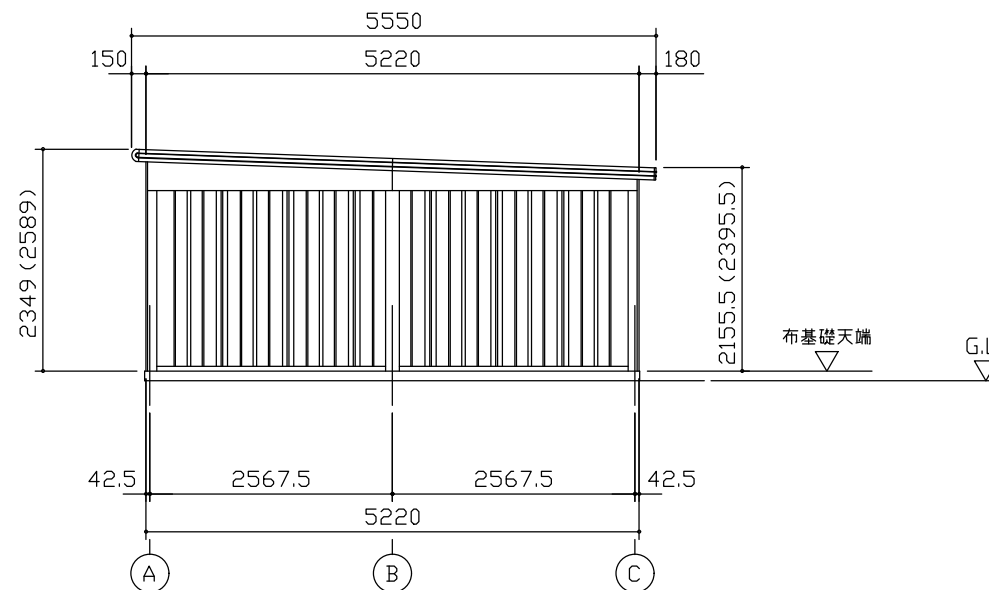

小屋伏図 (S=1/80)

平面図 (S=1/80)

側面立面図 (S=1/80)

正面立面図 (S=1/80)

- * () 内寸法ハ、Hタイププラス。
- * 有効高さハ、基礎高さヲ含ミマセン。

名称 ヨドガレージ ラヴィージュⅢ
機種名 VGC-3052(H)+VKC-2852(H)型-L(単棟)

株式会社 ヨドコウ