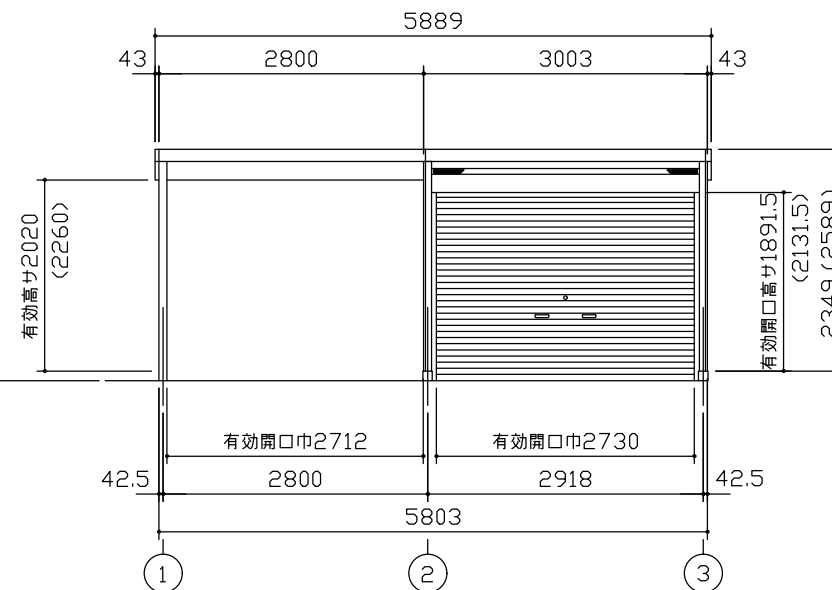

小屋伏図 (S=1/80)

平面図 (S=1/80)

側面立面図 (S=1/80)

正面立面図 (S=1/80)

- * () 内寸法ハ、Hタイププラス。
- * 有効高さハ、基礎高さヲ含ミマセン。

名称 ヨドガレージ ラヴィージュⅢ
機種名 VGC-3052(H)+VKC-2852(H)型-L(単棟)

株式会社 ヨドコウ