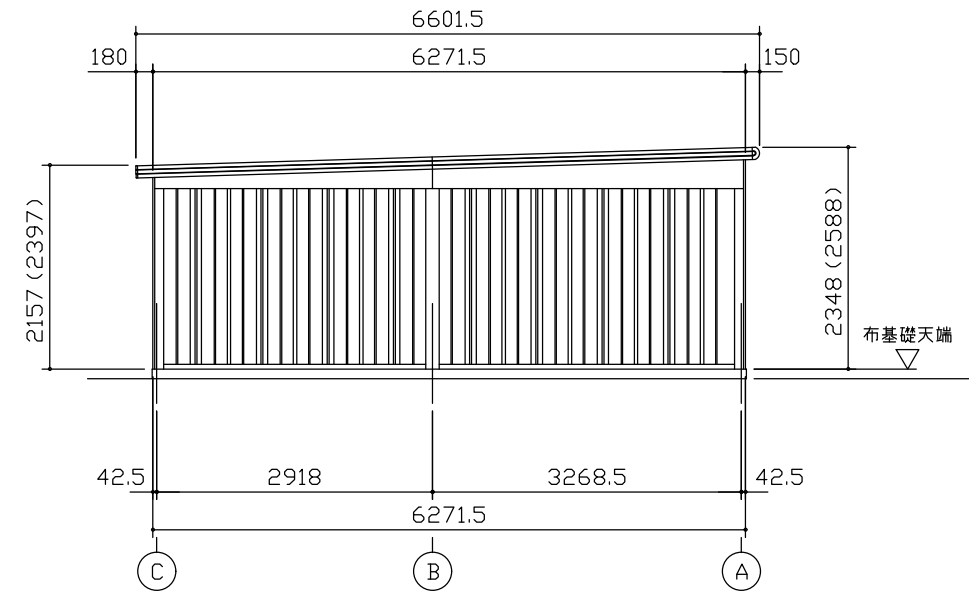

小屋伏図 (S=1/80)

平面図 (S=1/80)

側面立面図 (S=1/80)

正面立面図 (S=1/80)

* () 内寸法ハ、Hタイプラシス。
 * 有効高さハ、基礎高さヲ含ミマセン。

名称	ヨドガレージ ラヴィージュⅢ
機種名	VGC-2662(H)+VKC-5062(H)型-R(単棟)

株式会社 ヨドコウ