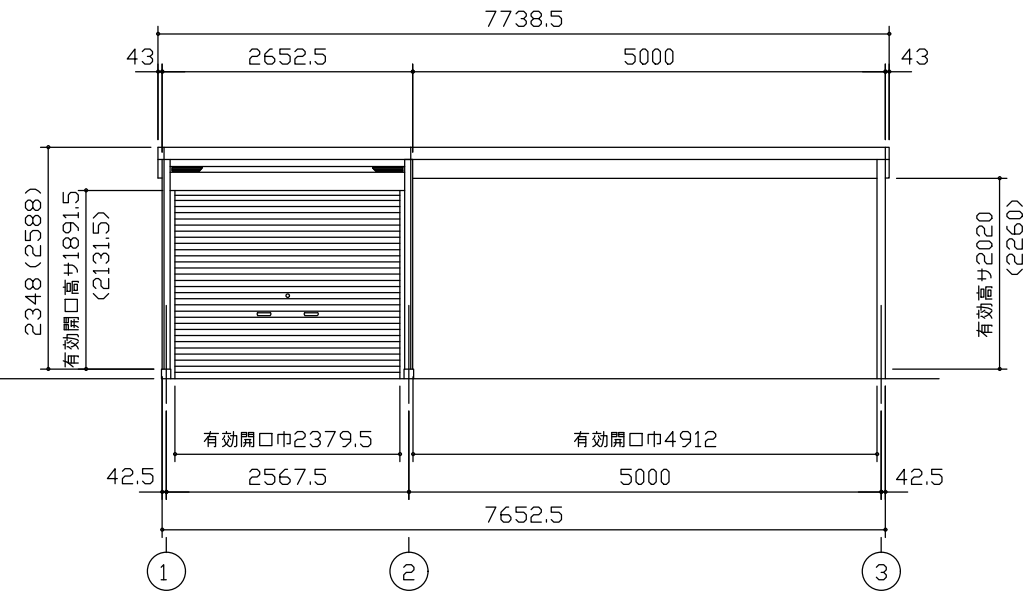

小屋伏図 (S=1/80)

平面図 (S=1/80)

側面立面図 (S=1/80)

正面立面図 (S=1/80)

* () 内寸法ハ、Hタイプラシス。
 * 有効高さハ、基礎高さヲ含ミマセン。

名称	ヨドガレージ ラヴィージュⅢ
機種名	VGC-2662(H)+VKC-5062(H)型-R(単棟)

株式会社 ヨドコウ