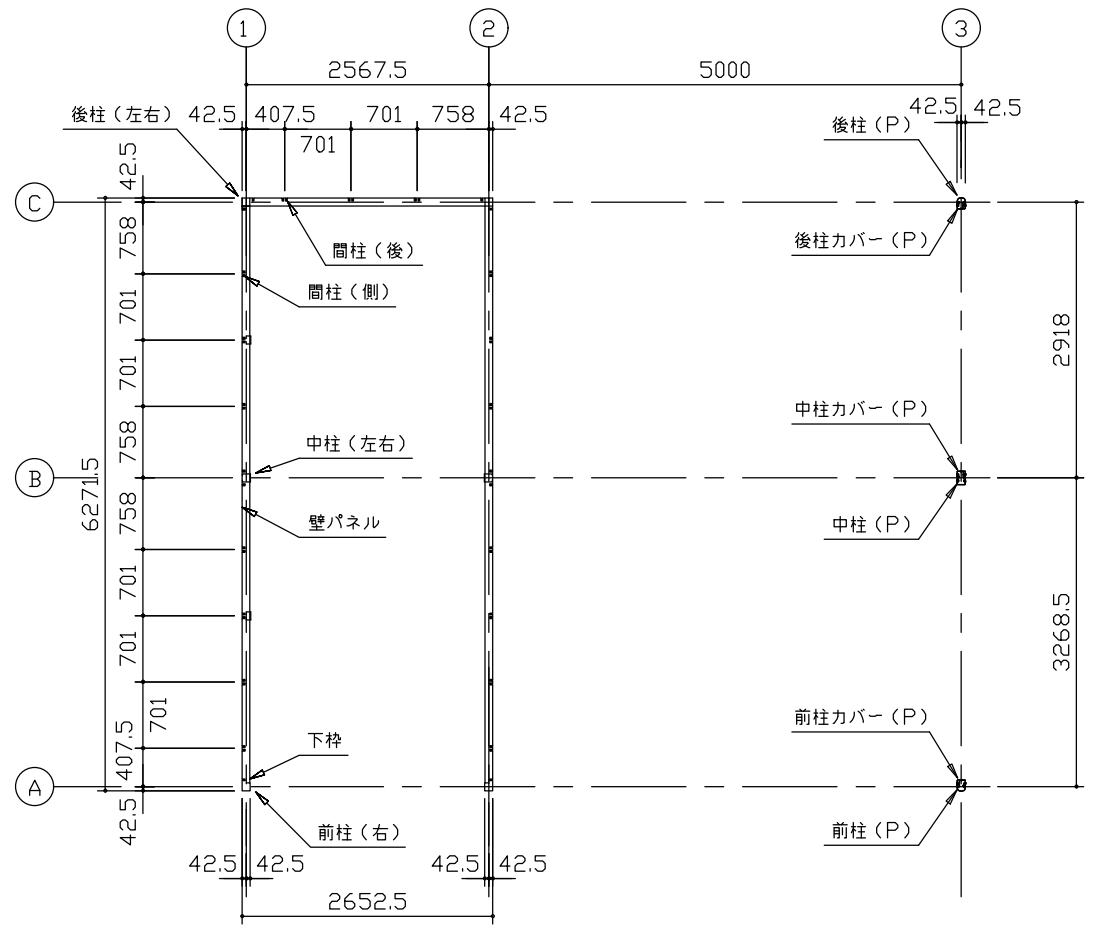

小屋伏図 (S=1/80)

平面図 (S=1/80)

側面立面図 (S=1/80)

正面立面図 (S=1/80)

* () 内寸法ハ、Hタイプラシス。
 * 有効高さハ、基礎高さヲ含ミマセン。

名称	ヨドガレージ ラヴィージュⅢ
機種名	VGC-2662(H)+VKC-5062(H)型-R(単棟)

株式会社 ヨドコウ