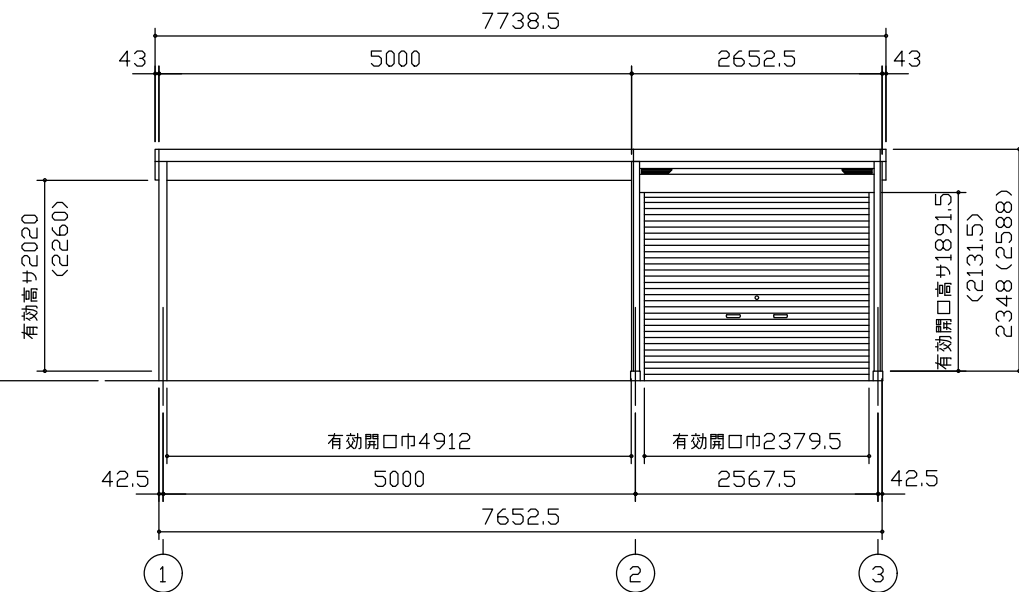

小屋伏図 (S=1/80)

平面図 (S=1/80)

側面立面図 (S=1/80)

正面立面図 (S=1/80)

*() 内寸法ハ、Hタイプヲ示ス。
 * 有効高さハ、基礎高さヲ含ミマセン。

名称 ヨドガレージ ラヴィージュⅢ
 機種名 VGC-2662(H)+VKC-5062(H)型-L(単棟)

株式会社 ヨドコウ