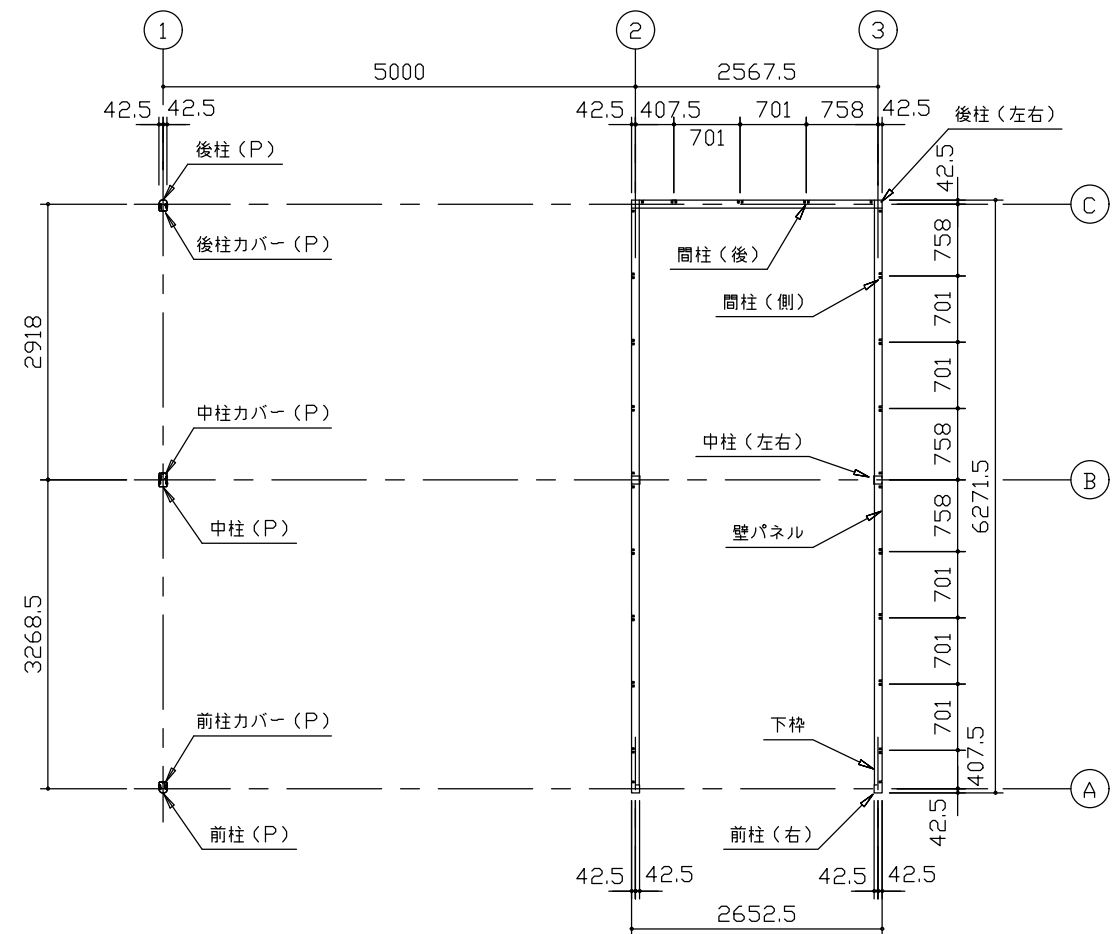

小屋伏図 (S=1/80)

平面図 (S=1/80)

側面立面図 (S=1/80)

正面立面図 (S=1/80)

*() 内寸法ハ、Hタイプヲ示ス。
 * 有効高さハ、基礎高さヲ含ミマセン。

名称 ヨドガレージ ラヴィージュⅢ
 機種名 VGC-2662(H)+VKC-5062(H)型-L(単棟)

株式会社 ヨドコウ