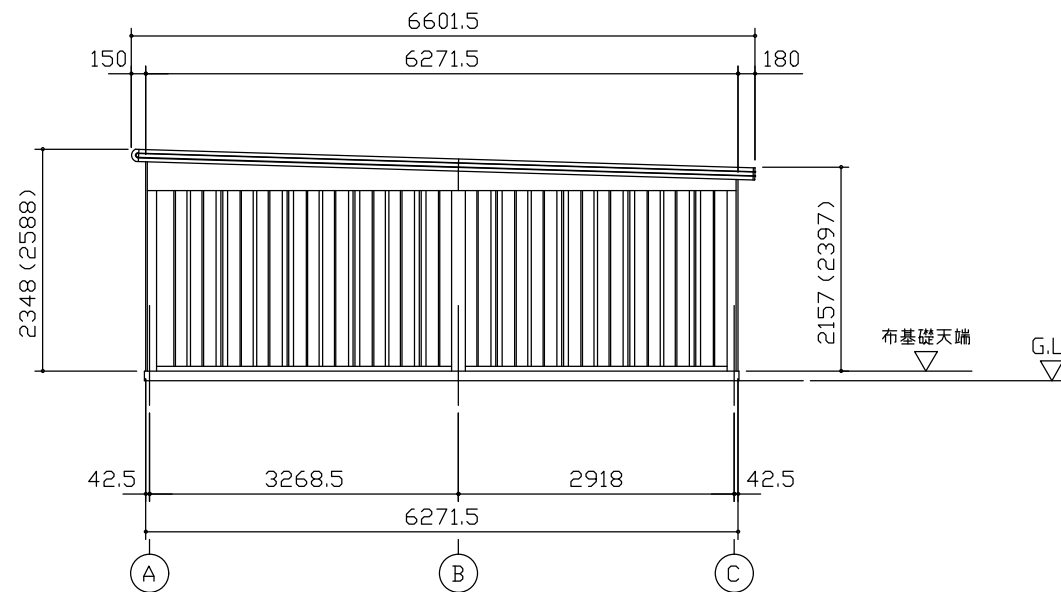

小屋伏図 (S=1/80)

平面図 (S=1/80)

側面立面図 (S=1/80)

正面立面図 (S=1/80)

*() 内寸法ハ、Hタイプヲ示ス。
 * 有効高さハ、基礎高さヲ含ミマセン。

名称 ヨドガレージ ラヴィージュⅢ
 機種名 VGC-2662(H)+VKC-5062(H)型-L(単棟)

株式会社 ヨドコウ