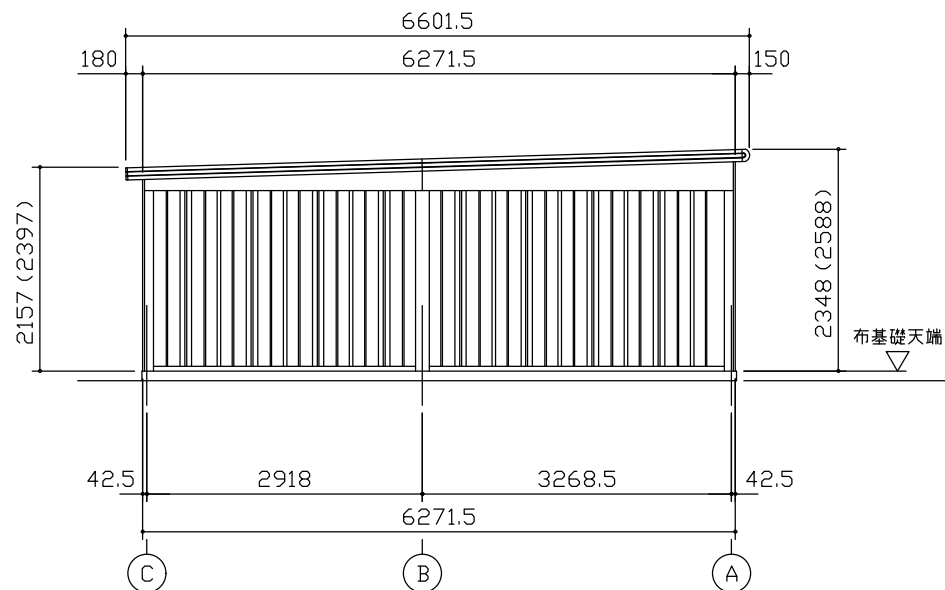

小屋伏図 (S=1/80)

平面図 (S=1/80)

側面立面図 (S=1/80)

正面立面図 (S=1/80)

*() 内寸法ハ、Hタイプラリス。
 * 有効高さハ、基礎高さヲ含ミマセン。

名称 ヨドガレージ ラヴィージュⅢ
 機種名 VGC-2662(H)+VKC-2862(H)型-R(単棟)

株式会社 ヨドコウ