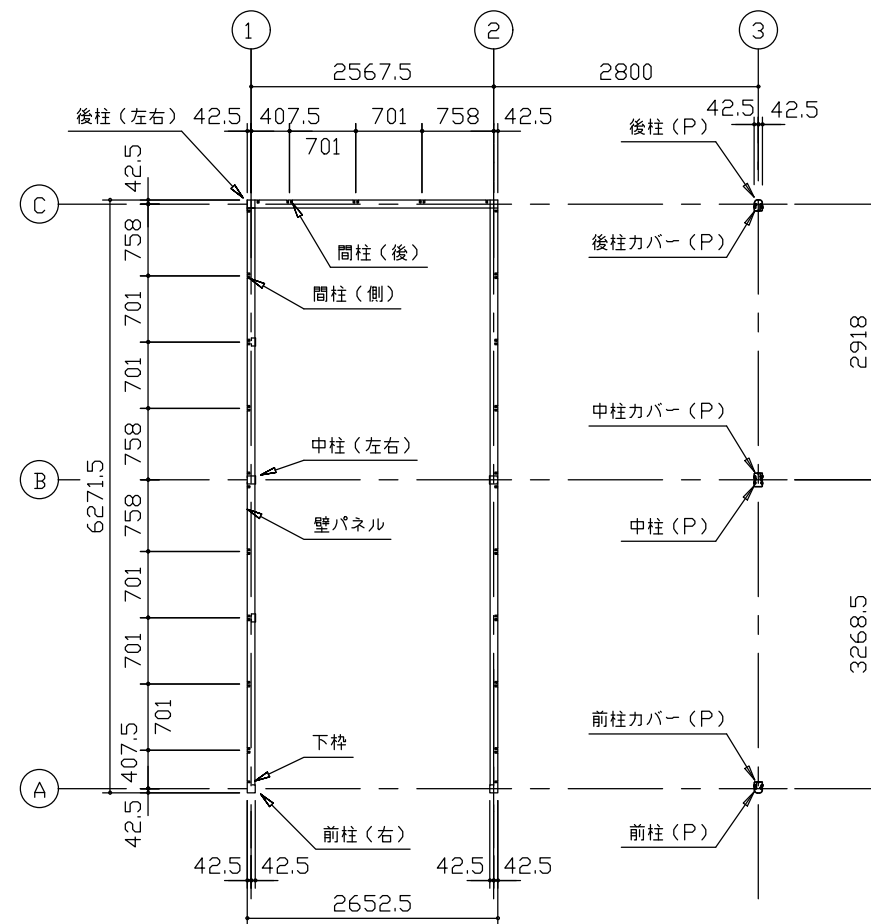

小屋伏図 (S=1/80)

平面図 (S=1/80)

側面立面図 (S=1/80)

正面立面図 (S=1/80)

*() 内寸法ハ、Hタイプラリス。
 * 有効高さハ、基礎高さヲ含ミマセン。

名称 ヨドガレージ ラヴィージュⅢ
 機種名 VGC-2662(H)+VKC-2862(H)型-R(単棟)

株式会社 ヨドコウ