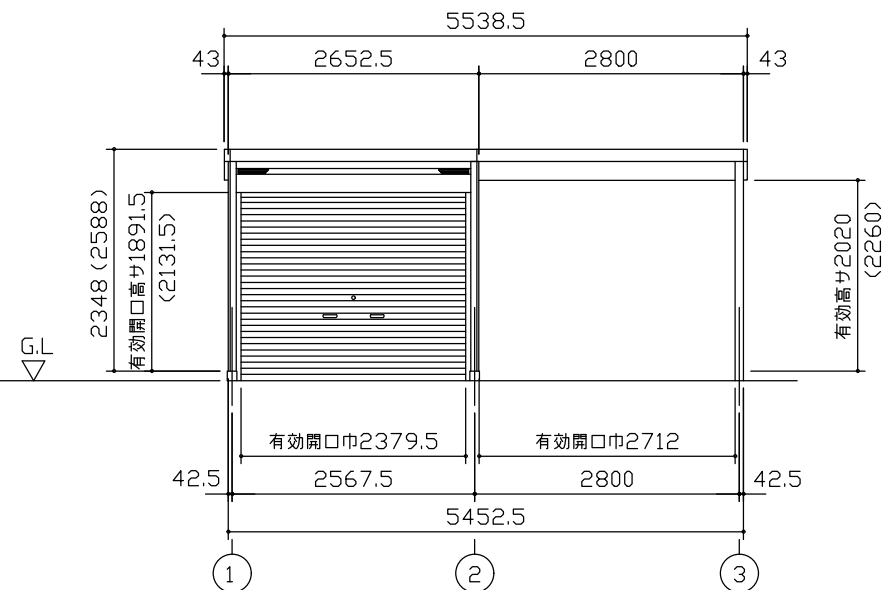

小屋伏図 (S=1/80)

平面図 (S=1/80)

側面立面図 (S=1/80)

正面立面図 (S=1/80)

*() 内寸法ハ、Hタイプラリス。
 * 有効高さハ、基礎高さヲ含ミマセン。

名称 ヨドガレージ ラヴィージュⅢ
 機種名 VGC-2662(H)+VKC-2862(H)型-R(単棟)

株式会社 ヨドコウ