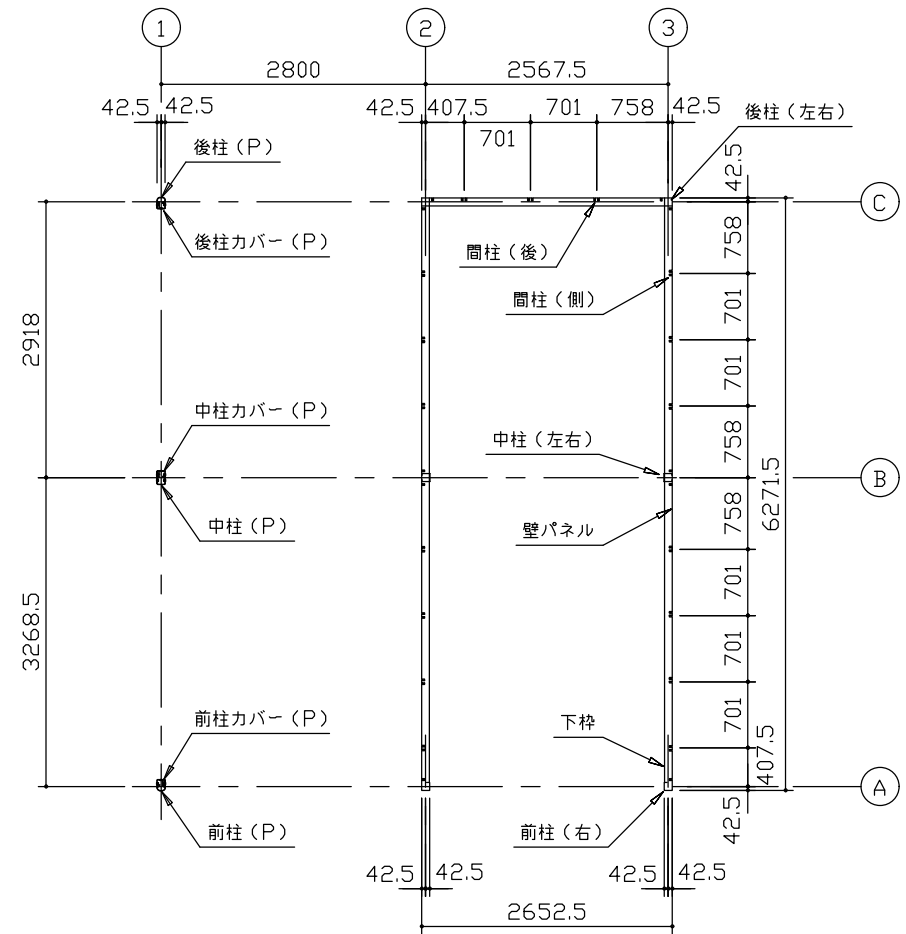

小屋伏図 (S=1/80)

平面図 (S=1/80)

側面立面図 (S=1/80)

正面立面図 (S=1/80)

*() 内寸法ハ、Hタイプヲ示ス。
 ・有効高さハ、基礎高さヲ含ミマセン。

名称	ヨドガレージ ラヴィージュⅢ
機種名	VGC-2662(H)+VKC-2862(H)型-L(単棟)

株式会社 ヨドコウ