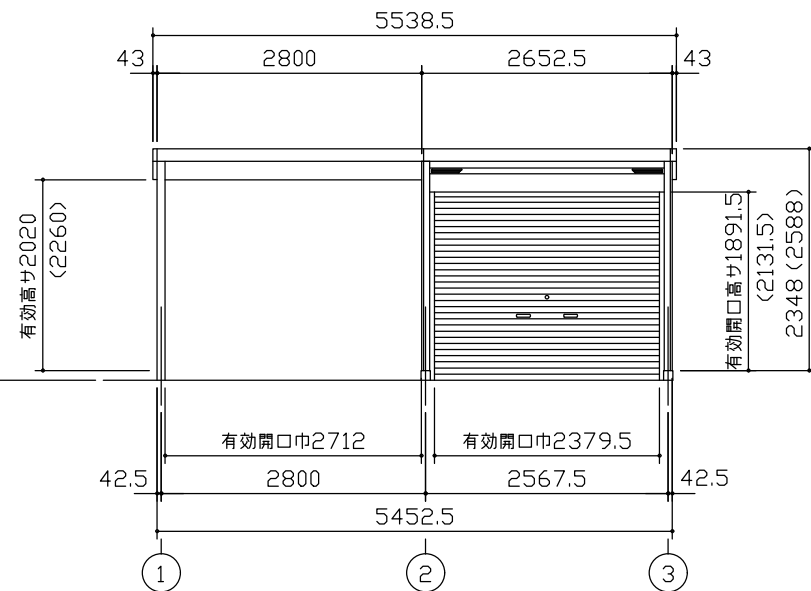

小屋伏図 (S=1/80)

平面図 (S=1/80)

側面立面図 (S=1/80)

正面立面図 (S=1/80)

*() 内寸法ハ、Hタイプヲ示ス。
 ・有効高さハ、基礎高さヲ含ミマセン。

名称	ヨドガレージ ラヴィージュⅢ
機種名	VGC-2662(H)+VKC-2862(H)型-L(単棟)

株式会社 ヨドコウ