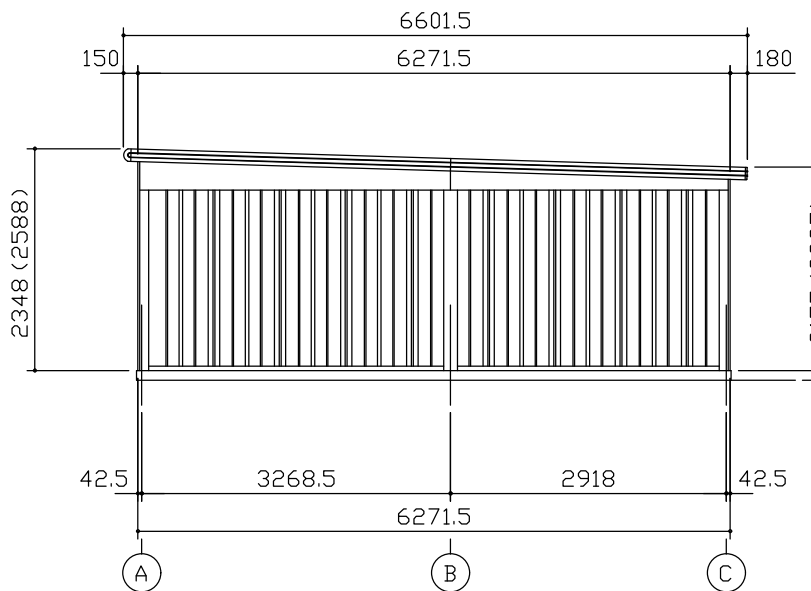

小屋伏図 (S=1/80)

平面図 (S=1/80)

側面立面図 (S=1/80)

正面立面図 (S=1/80)

*() 内寸法ハ、Hタイプヲ示ス。
 ・有効高さハ、基礎高さヲ含ミマセン。

名称	ヨドガレージ ラヴィージュⅢ
機種名	VGC-2662(H)+VKC-2862(H)型-L(単棟)

株式会社 ヨドコウ