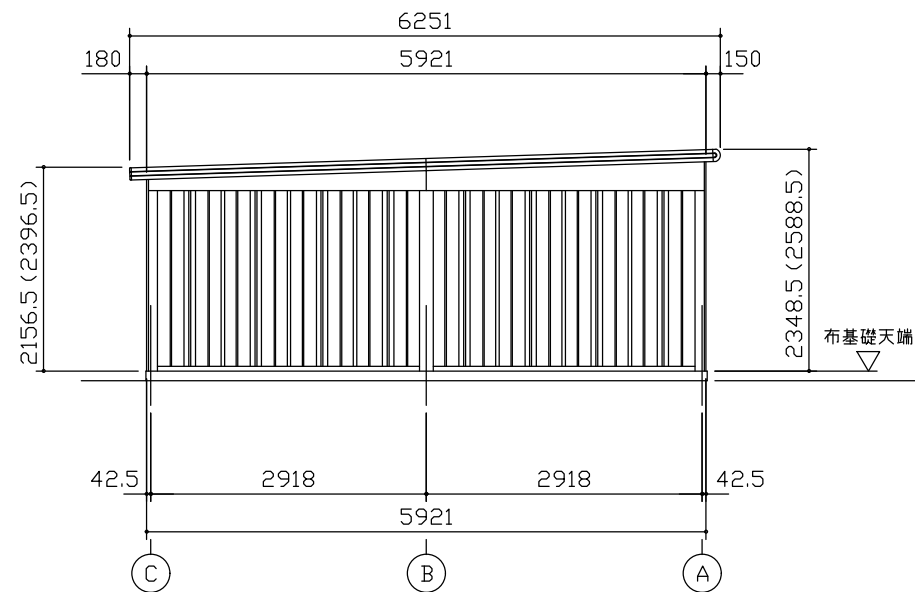

小屋伏図 (S=1/80)

平面図 (S=1/80)

側面立面図 (S=1/80)

正面立面図 (S=1/80)

- \*( ) 内寸法ハ、Hタイプヲ示ス。
- \* 有効高サハ、基礎高サヲ含ミマセン。

名称	ヨドガレージ ラヴィージュⅢ
機種名	VGC-2659(H)+VKC-2859(H)型-R(単棟)

株式会社 ヨドコウ