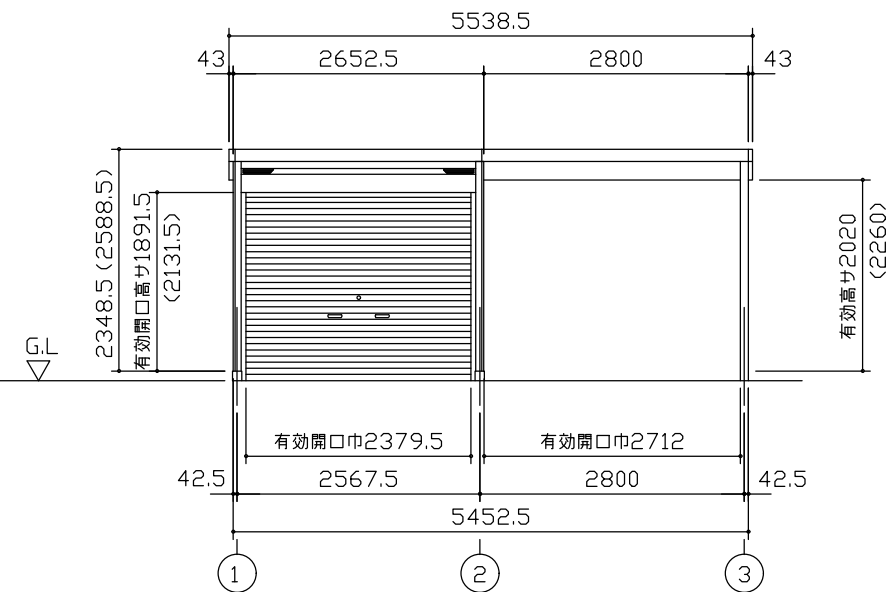

小屋伏図 (S=1/80)

平面図 (S=1/80)

側面立面図 (S=1/80)

正面立面図 (S=1/80)

- \*( ) 内寸法ハ、Hタイプヲ示ス。
- \* 有効高サハ、基礎高サヲ含ミマセン。

名称	ヨドガレージ ラヴィージュⅢ
機種名	VGC-2659(H)+VKC-2859(H)型-R(単棟)

株式会社 ヨドコウ