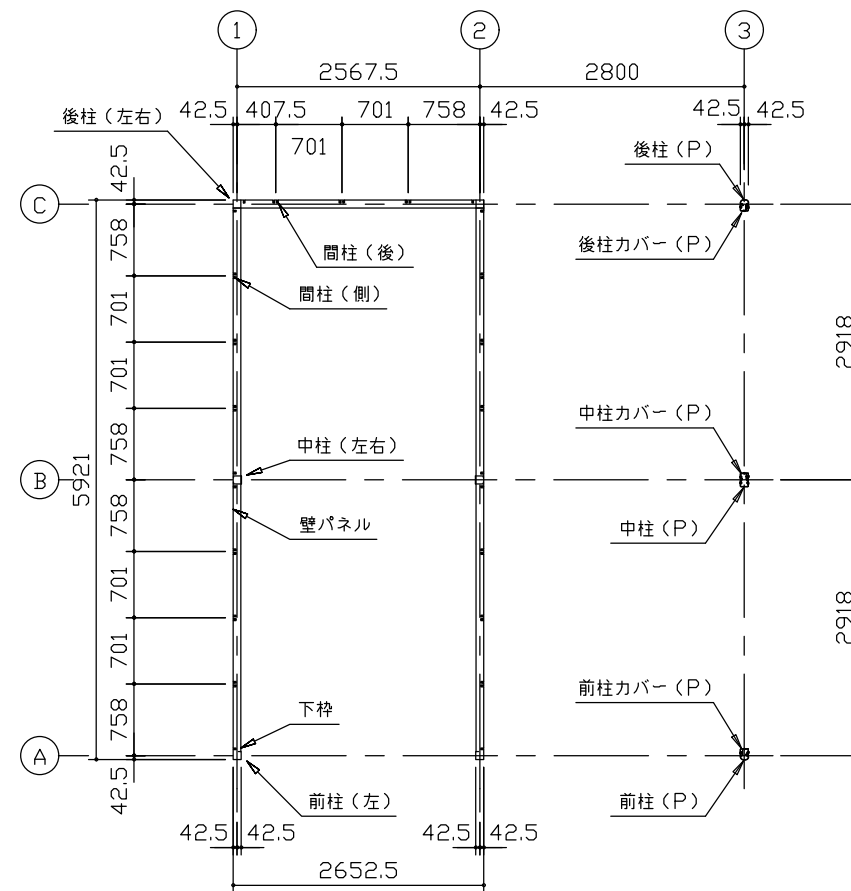

小屋伏図 (S=1/80)

平面図 (S=1/80)

側面立面図 (S=1/80)

正面立面図 (S=1/80)

- \*( ) 内寸法ハ、Hタイプヲ示ス。
- \* 有効高サハ、基礎高サヲ含ミマセン。

名称	ヨドガレージ ラヴィージュⅢ
機種名	VGC-2659(H)+VKC-2859(H)型-R(単棟)

株式会社 ヨドコウ