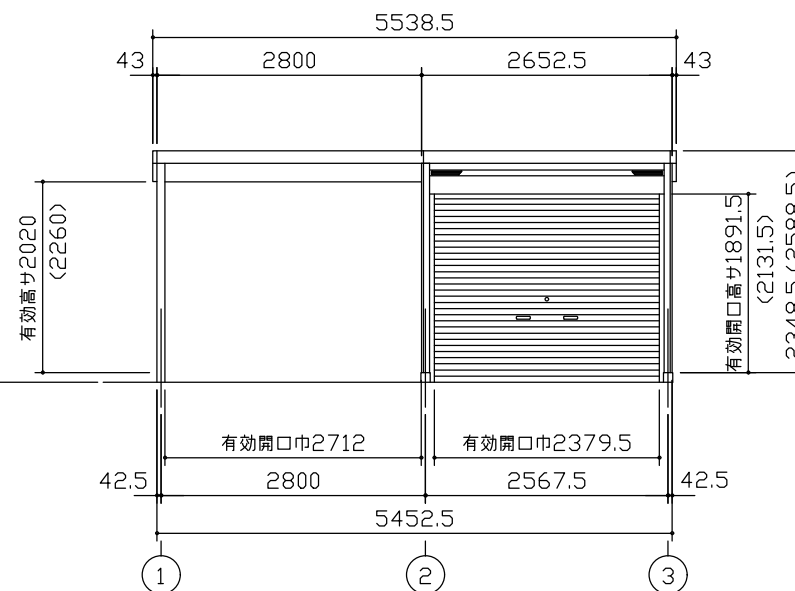

小屋伏図 (S=1/80)

平面図 (S=1/80)

側面立面図 (S=1/80)

正面立面図 (S=1/80)

() 内寸法ハ、Hタイプヲ示ス。
 * 有効高さハ、基礎高さヲ含ミマセン。

名称 ヨドガレージ ラヴィージュⅢ
 機種名 VGC-2659(H)+VKC-2859(H)型-L(単棟)

株式会社 ヨドコウ