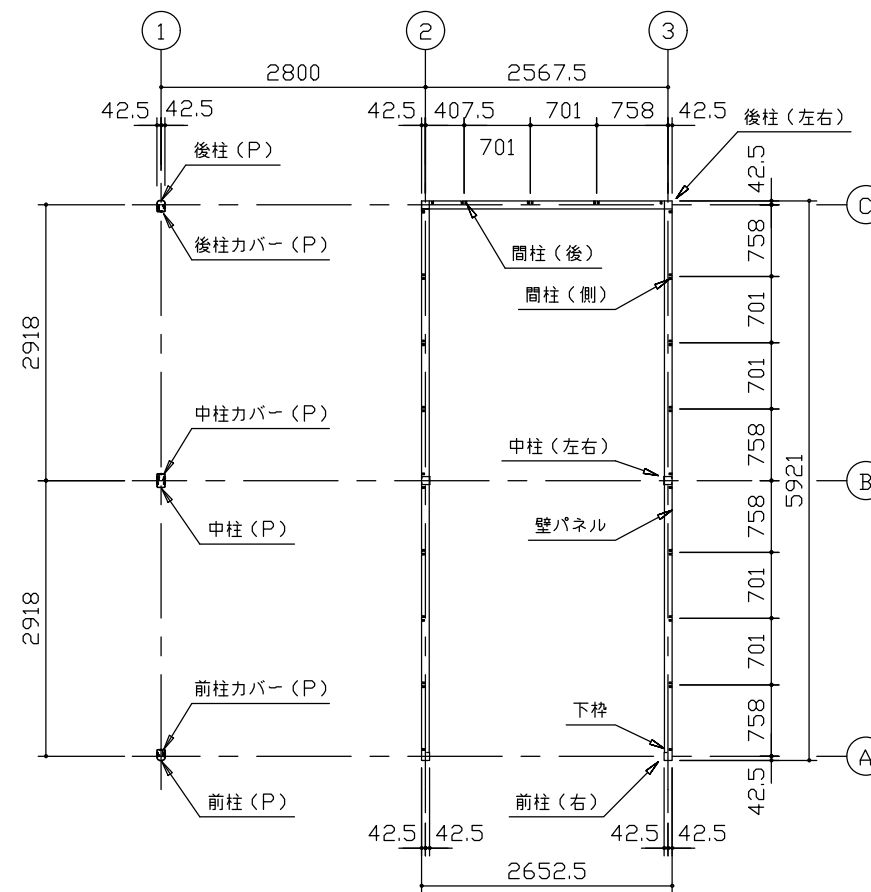

小屋伏図 (S=1/80)

平面図 (S=1/80)

側面立面図 (S=1/80)

正面立面図 (S=1/80)

() 内寸法ハ、Hタイプヲ示ス。
 * 有効高さハ、基礎高さヲ含ミマセン。

名称 ヨドガレージ ラヴィージュⅢ
 機種名 VGC-2659(H)+VKC-2859(H)型-L(単棟)

株式会社 ヨドコウ