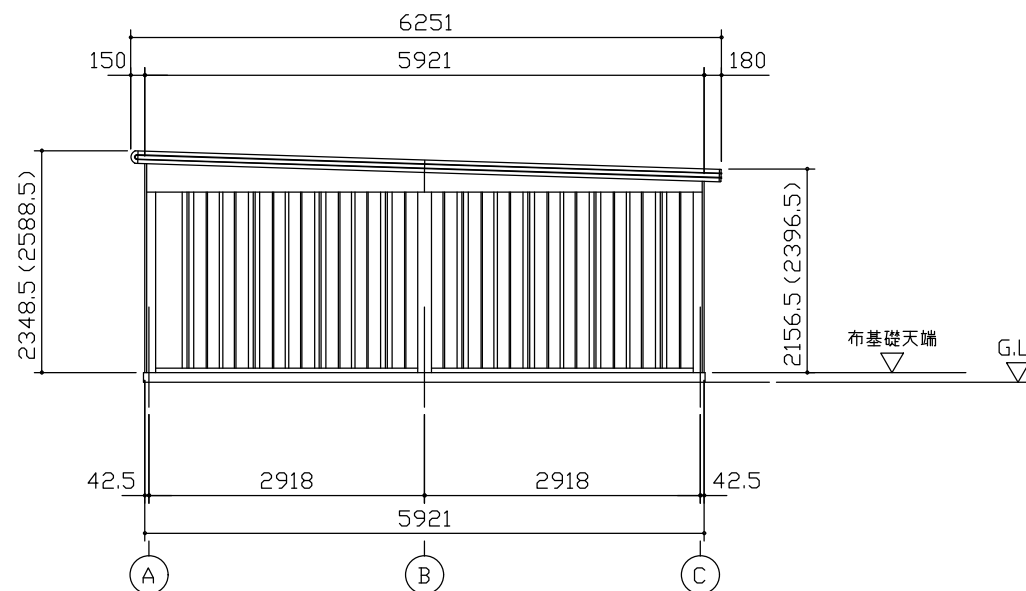

小屋伏図 (S=1/80)

平面図 (S=1/80)

側面立面図 (S=1/80)

正面立面図 (S=1/80)

() 内寸法ハ、Hタイプヲ示ス。
 * 有効高さハ、基礎高さヲ含ミマセン。

名称 ヨドガレージ ラヴィージュⅢ
 機種名 VGC-2659(H)+VKC-2859(H)型-L(単棟)

株式会社 ヨドコウ