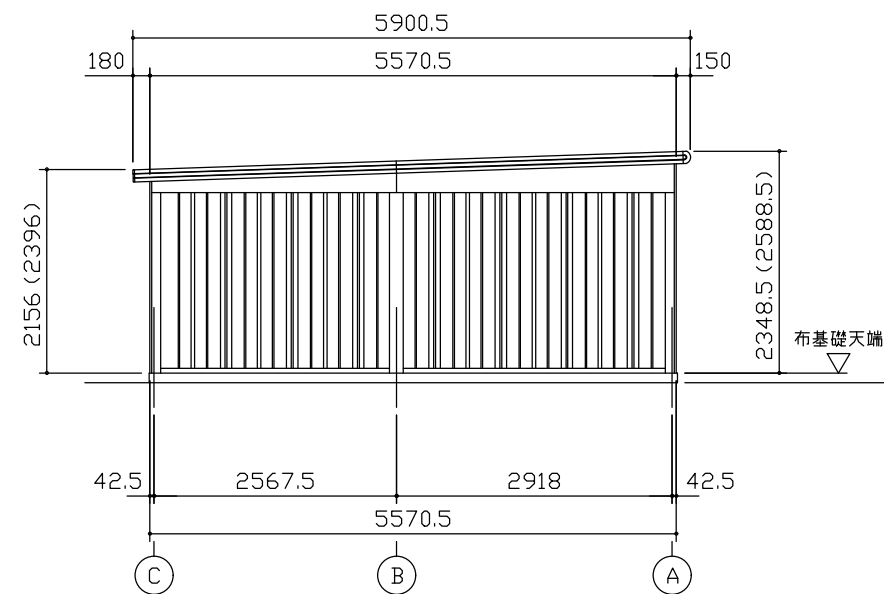

小屋伏図 (S=1/80)

平面図 (S=1/80)

側面立面図 (S=1/80)

正面立面図 (S=1/80)

- *() 内寸法ハ、Hタイプラिस。
- * 有効高さハ、基礎高さヲ含ミマセン。

名称 ヨドガレージ ラヴィージュⅢ
機種名 VGC-2655(H)+VKC-5055(H)型-R(単棟)

株式会社 ヨドコウ