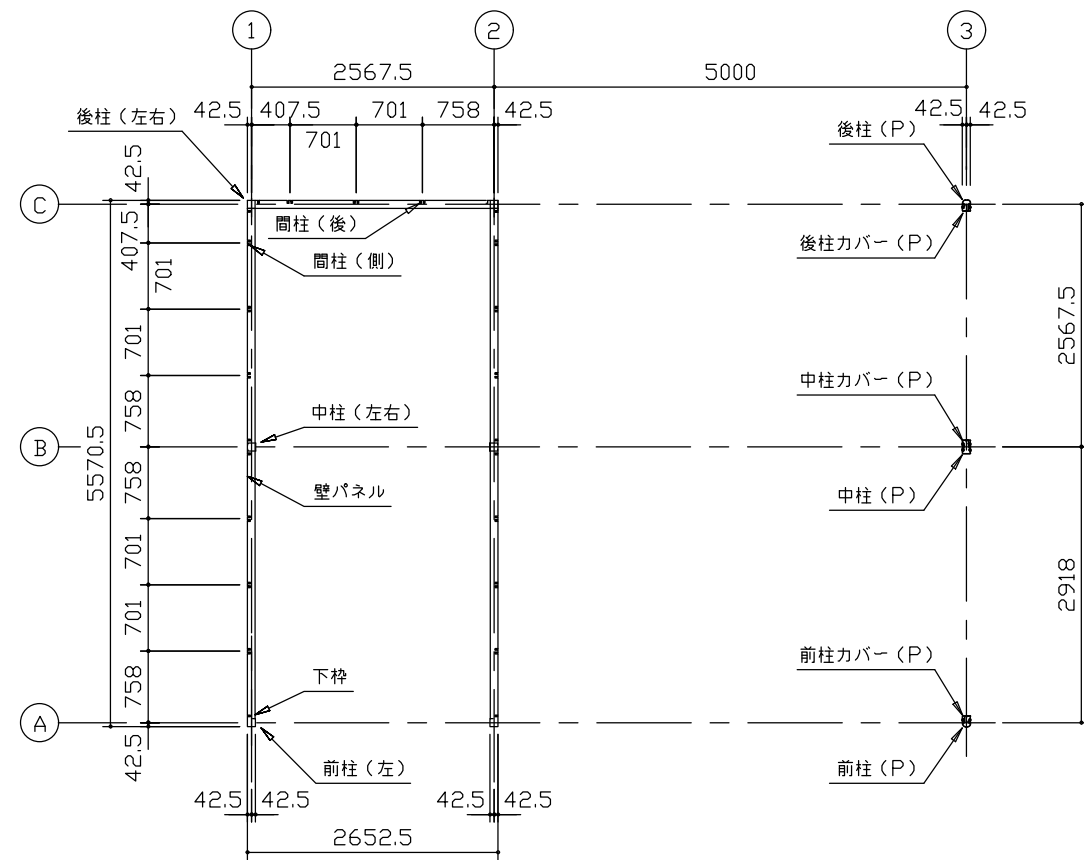

小屋伏図 (S=1/80)

平面図 (S=1/80)

側面立面図 (S=1/80)

正面立面図 (S=1/80)

- *() 内寸法ハ、Hタイプラिस。
- * 有効高さハ、基礎高さヲ含ミマセン。

名称 ヨドガレージ ラヴィージュⅢ
機種名 VGC-2655(H)+VKC-5055(H)型-R(単棟)

株式会社 ヨドコウ