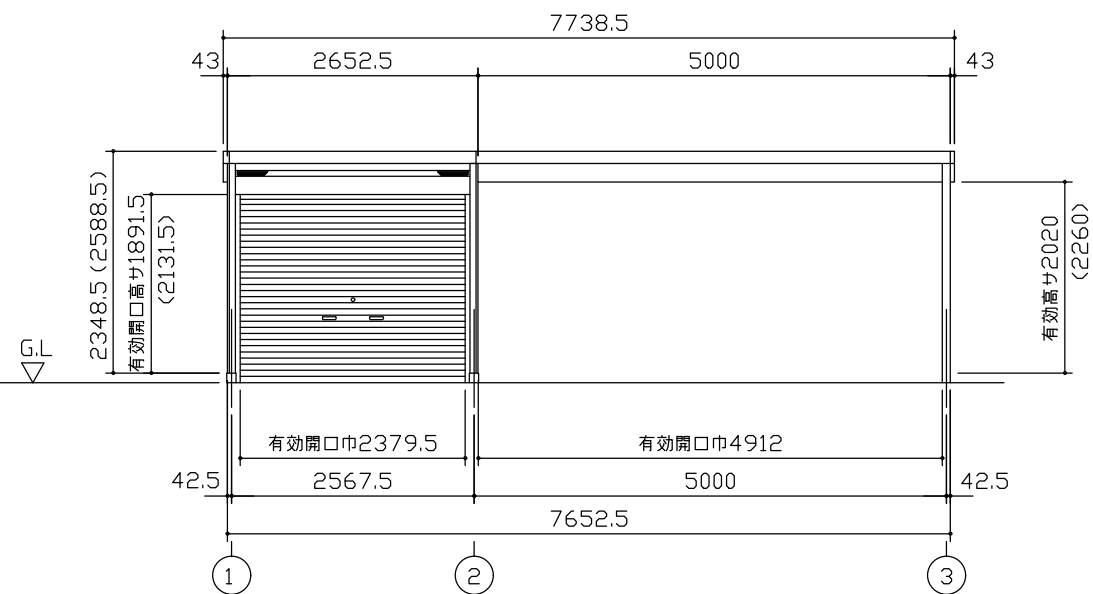

小屋伏図 (S=1/80)

平面図 (S=1/80)

側面立面図 (S=1/80)

正面立面図 (S=1/80)

- *() 内寸法ハ、Hタイプラिस。
- * 有効高さハ、基礎高さヲ含ミマセン。

名称 ヨドガレージ ラヴィージュⅢ
機種名 VGC-2655(H)+VKC-5055(H)型-R(単棟)

株式会社 ヨドコウ