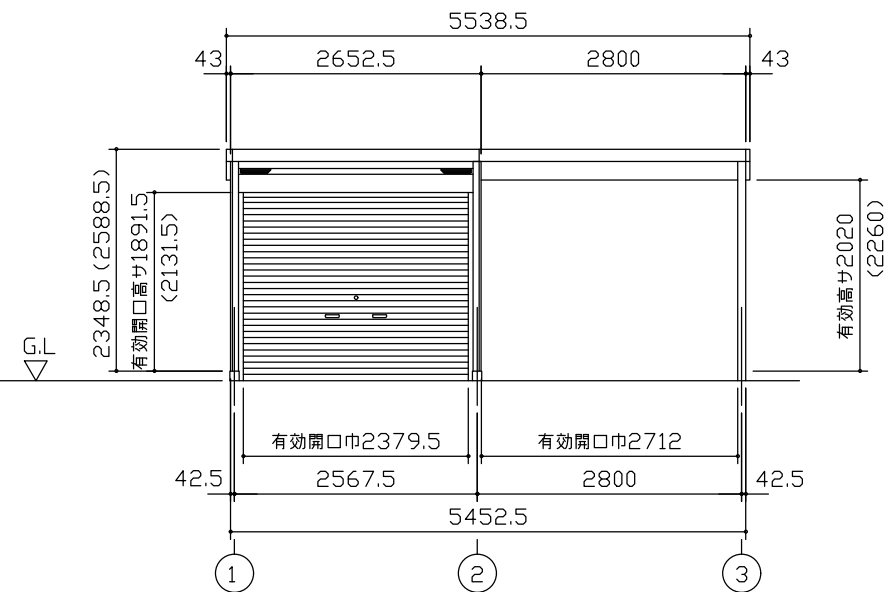

小屋伏図 (S=1/80)

平面図 (S=1/80)

側面立面図 (S=1/80)

正面立面図 (S=1/80)

- *() 内寸法ハ、Hタイプラシス。
- * 有効高さハ、基礎高さラ含ミマセン。

名称 ヨドガレージ ラヴィージュⅢ
機種名 VGC-2655(H)+VKC-2855(H)型-R(単棟)

株式会社 ヨドコウ