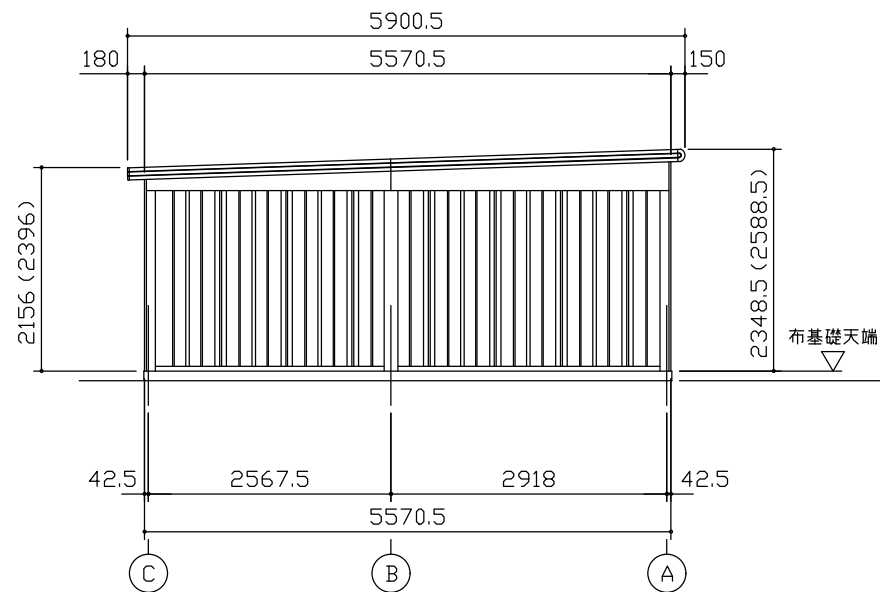

小屋伏図 (S=1/80)

平面図 (S=1/80)

側面立面図 (S=1/80)

正面立面図 (S=1/80)

- *() 内寸法ハ、Hタイプラシス。
- * 有効高さハ、基礎高さラ含ミマセン。

名称 ヨドガレージ ラヴィージュⅢ
機種名 VGC-2655(H)+VKC-2855(H)型-R(単棟)

株式会社 ヨドコウ