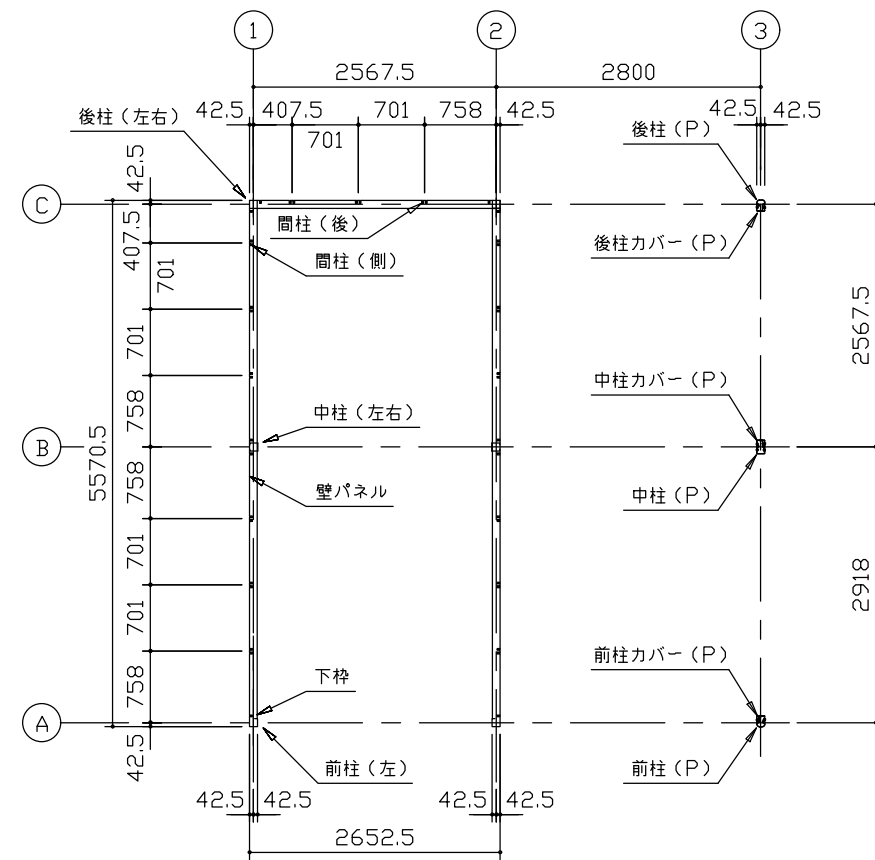

小屋伏図 (S=1/80)

平面図 (S=1/80)

側面立面図 (S=1/80)

正面立面図 (S=1/80)

- *() 内寸法ハ、Hタイプラシス。
- * 有効高さハ、基礎高さラ含ミマセン。

名称 ヨドガレージ ラヴィージュⅢ
機種名 VGC-2655(H)+VKC-2855(H)型-R(単棟)

株式会社 ヨドコウ