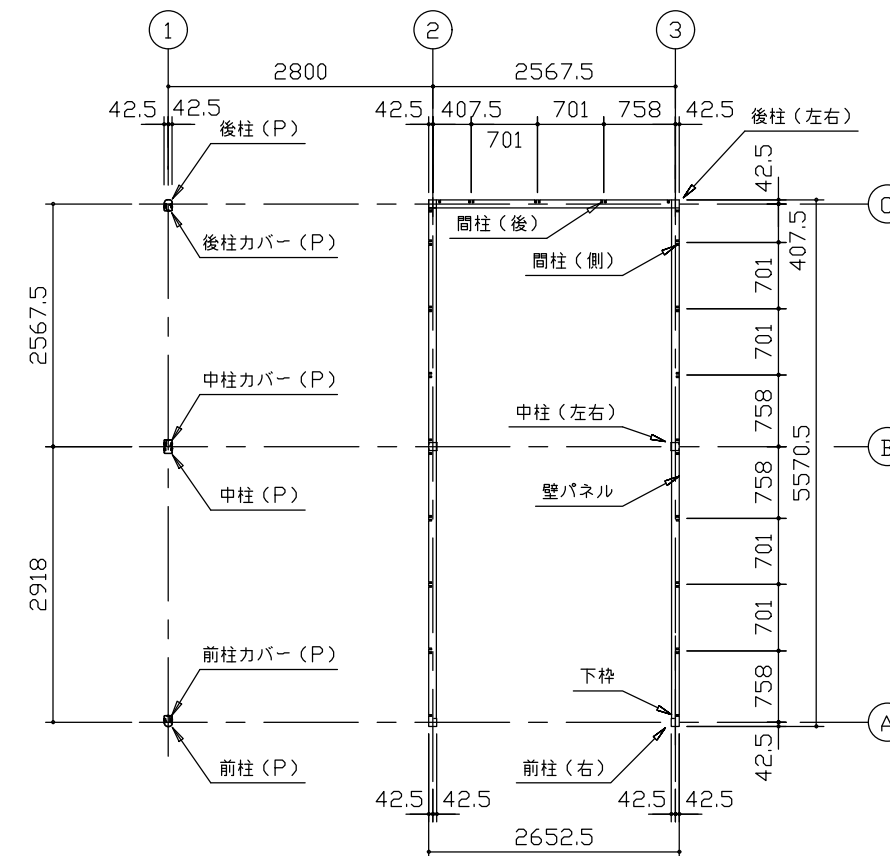

小屋伏図 (S=1/80)

平面図 (S=1/80)

側面立面図 (S=1/80)

正面立面図 (S=1/80)

*() 内寸法ハ、Hタイプヲ示ス。
 ・有効高さハ、基礎高さヲ含ミマセン。

名称 ヨドガレージ ラヴィージュⅢ
 機種名 VGC-2655(H)+VKC-2855(H)型-L(単棟)

株式会社 ヨドコウ