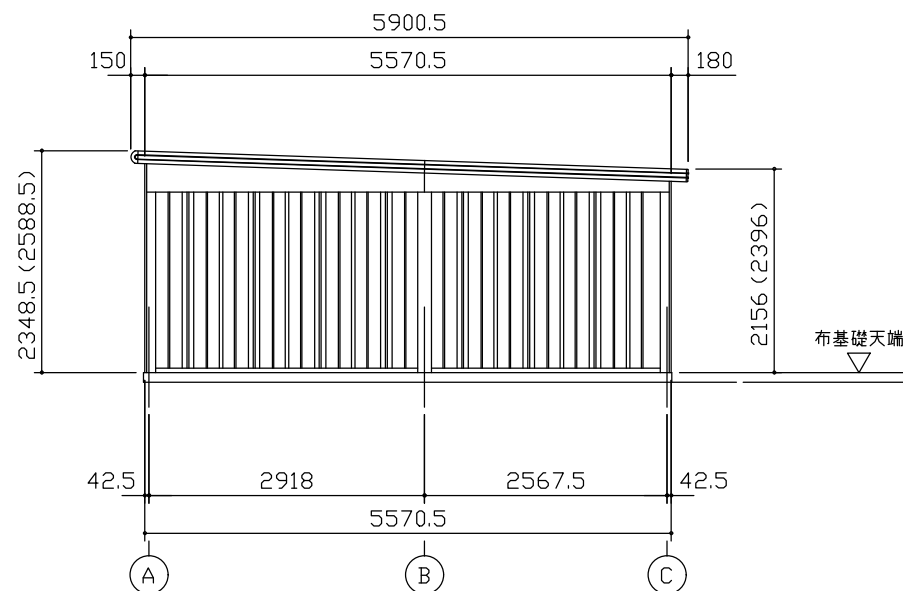

小屋伏図 (S=1/80)

平面図 (S=1/80)

側面立面図 (S=1/80)

正面立面図 (S=1/80)

*() 内寸法ハ、Hタイプヲ示ス。
 ・有効高さハ、基礎高さヲ含ミマセン。

名称 ヨドガレージ ラヴィージュⅢ
 機種名 VGC-2655(H)+VKC-2855(H)型-L(単棟)

株式会社 ヨドコウ