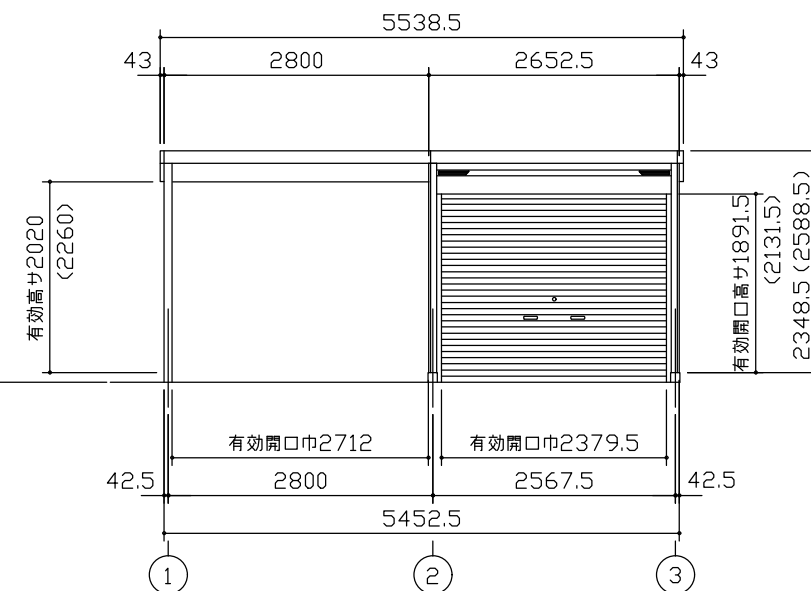

小屋伏図 (S=1/80)

平面図 (S=1/80)

側面立面図 (S=1/80)

正面立面図 (S=1/80)

*() 内寸法ハ、Hタイプヲ示ス。
 ・有効高さハ、基礎高さヲ含ミマセン。

名称 ヨドガレージ ラヴィージュⅢ
 機種名 VGC-2655(H)+VKC-2855(H)型-L(単棟)

株式会社 ヨドコウ