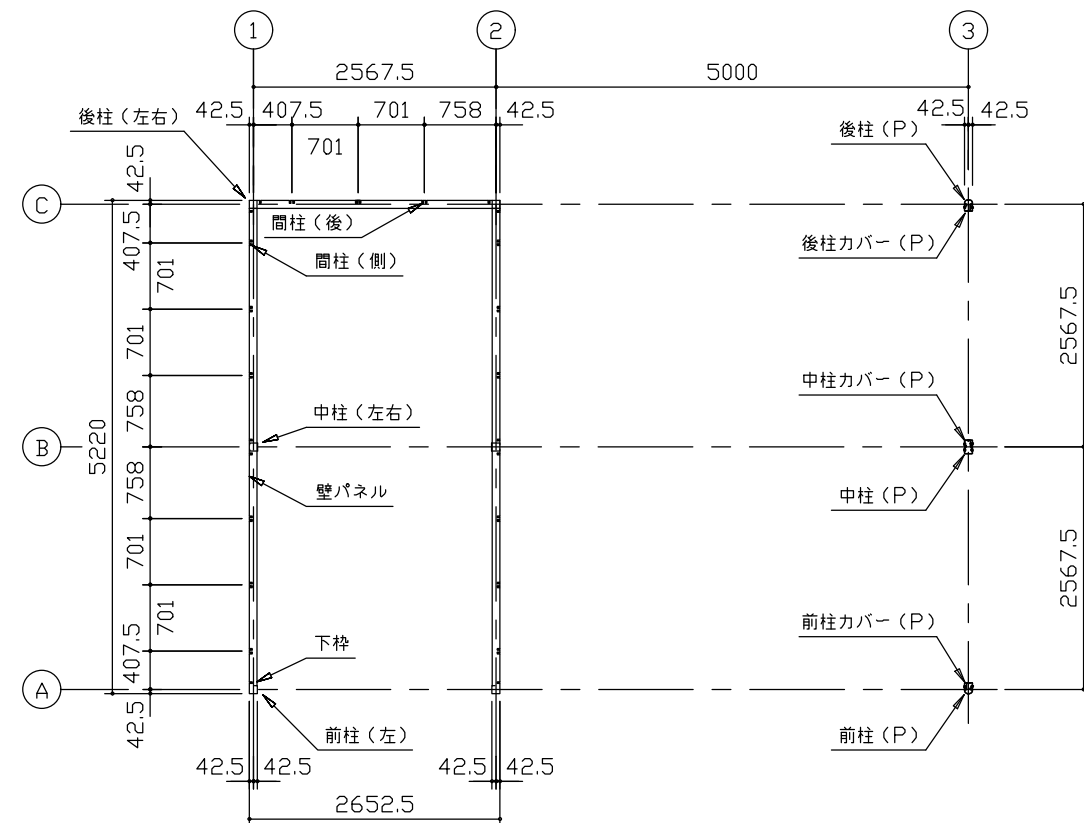

小屋伏図 (S=1/80)

平面図 (S=1/80)

側面立面図 (S=1/80)

正面立面図 (S=1/80)

- *() 内寸法ハ、Hタイプヲ示ス。
- * 有効高さハ、基礎高さヲ含ミマセシ。

名称 ヨドガレージ ラヴィージュⅢ
機種名 VGC-2652(H)+VKC-5052(H)型-R(単棟)

株式会社 ヨドコウ