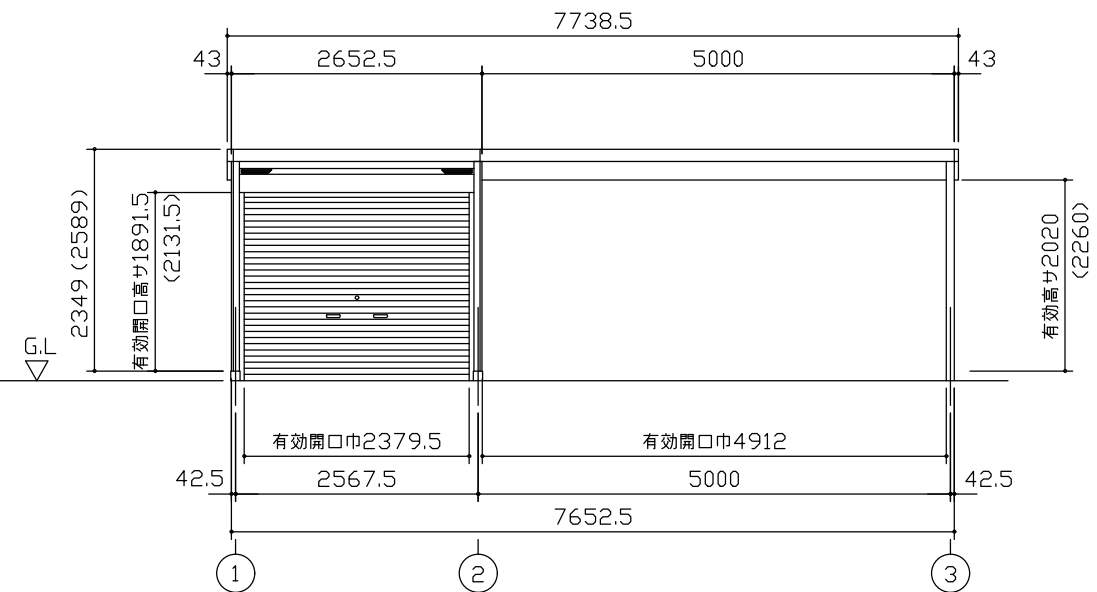

小屋伏図 (S=1/80)

平面図 (S=1/80)

側面立面図 (S=1/80)

正面立面図 (S=1/80)

- *() 内寸法ハ、Hタイプヲ示ス。
- * 有効高さハ、基礎高さヲ含ミマセシ。

名称 ヨドガレージ ラヴィージュⅢ
機種名 VGC-2652(H)+VKC-5052(H)型-R(単棟)

株式会社 ヨドコウ