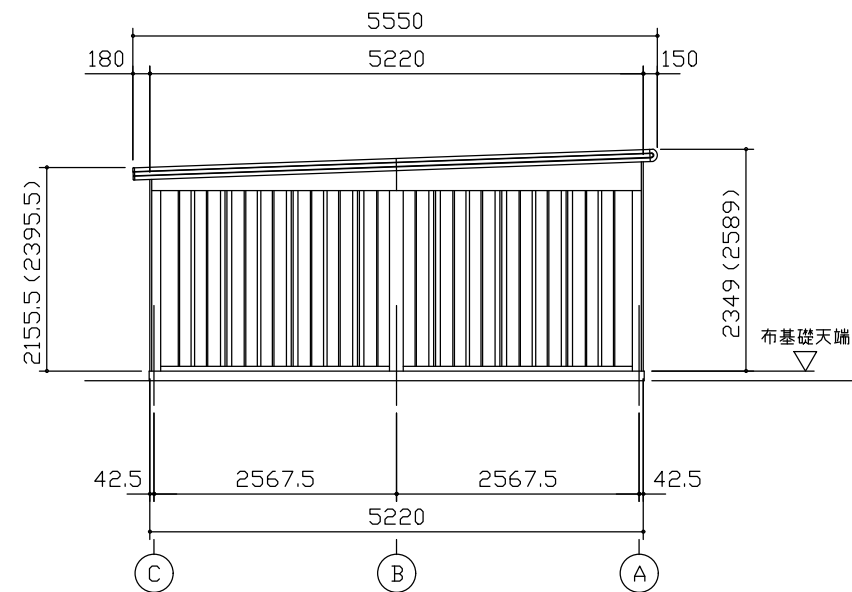

小屋伏図 (S=1/80)

平面図 (S=1/80)

側面立面図 (S=1/80)

正面立面図 (S=1/80)

- *() 内寸法ハ、Hタイプヲ示ス。
- * 有効高さハ、基礎高さヲ含ミマセシ。

名称 ヨドガレージ ラヴィージュⅢ
機種名 VGC-2652(H)+VKC-5052(H)型-R(単棟)

株式会社 ヨドコウ