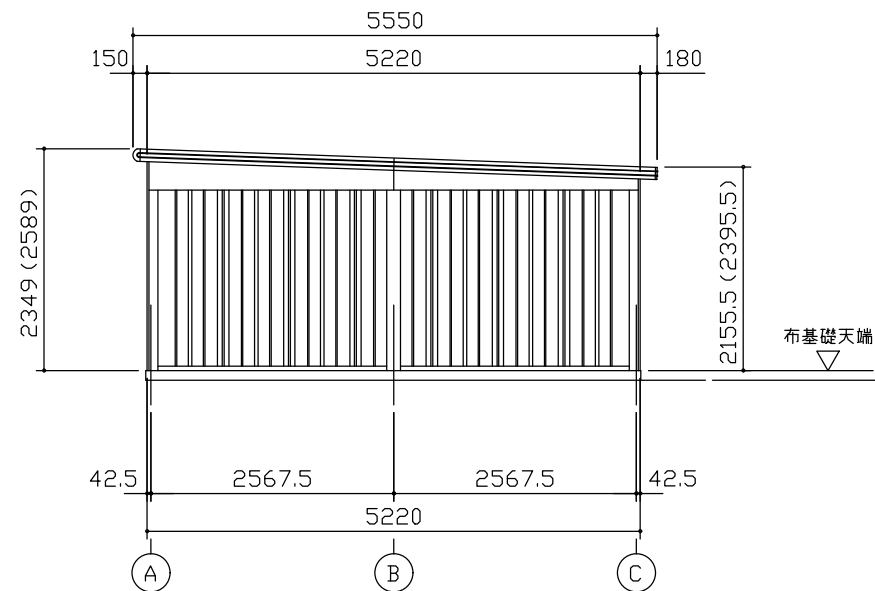

小屋伏図 (S=1/80)

平面図 (S=1/80)

側面立面図 (S=1/80)

正面立面図 (S=1/80)

*() 内寸法ハ、Hタイプヲ示ス。
 ・有効高サハ、基礎高サヲ含ミマセン。

名称	ヨドガレージ ラヴィージュⅢ
機種名	VGC-2652(H)+VKC-5052(H)型-L(単棟)

株式会社 ヨドコウ