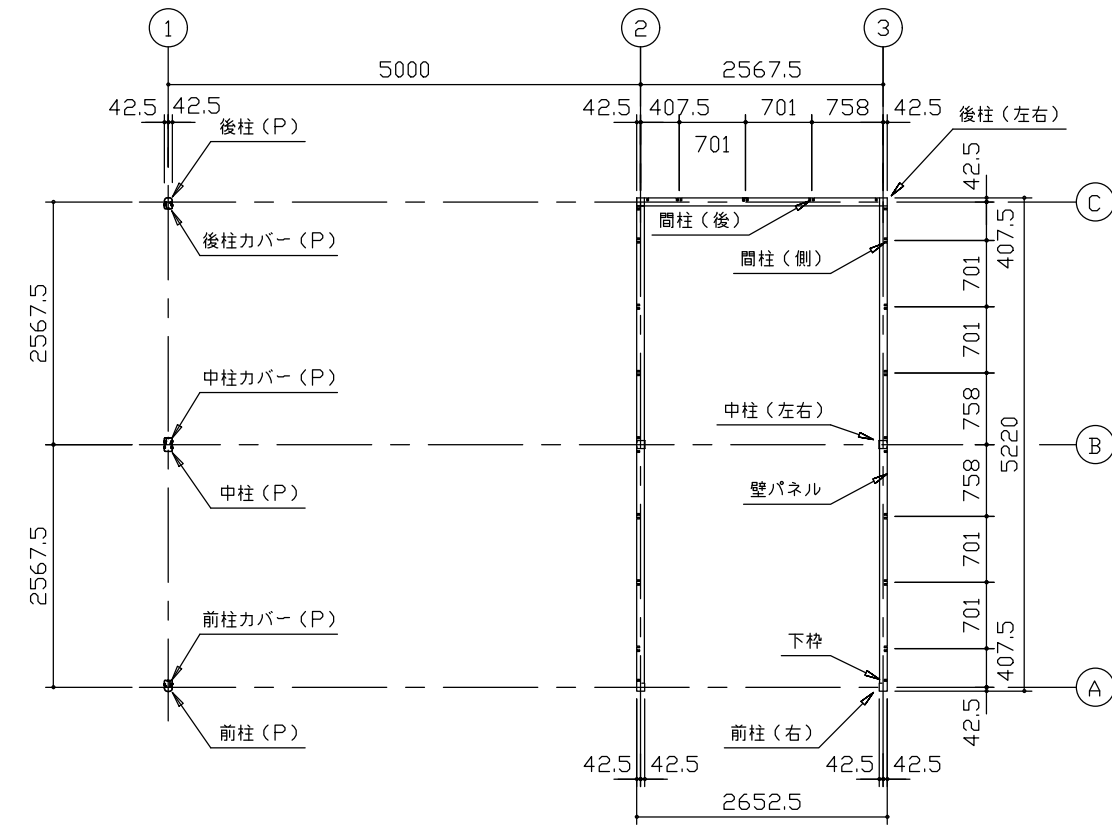

小屋伏図 (S=1/80)

平面図 (S=1/80)

側面立面図 (S=1/80)

正面立面図 (S=1/80)

*() 内寸法ハ、Hタイプヲ示ス。
 ・有効高サハ、基礎高サヲ含ミマセン。

名称	ヨドガレージ ラヴィージュⅢ
機種名	VGC-2652(H)+VKC-5052(H)型-L(単棟)

株式会社 ヨドコウ