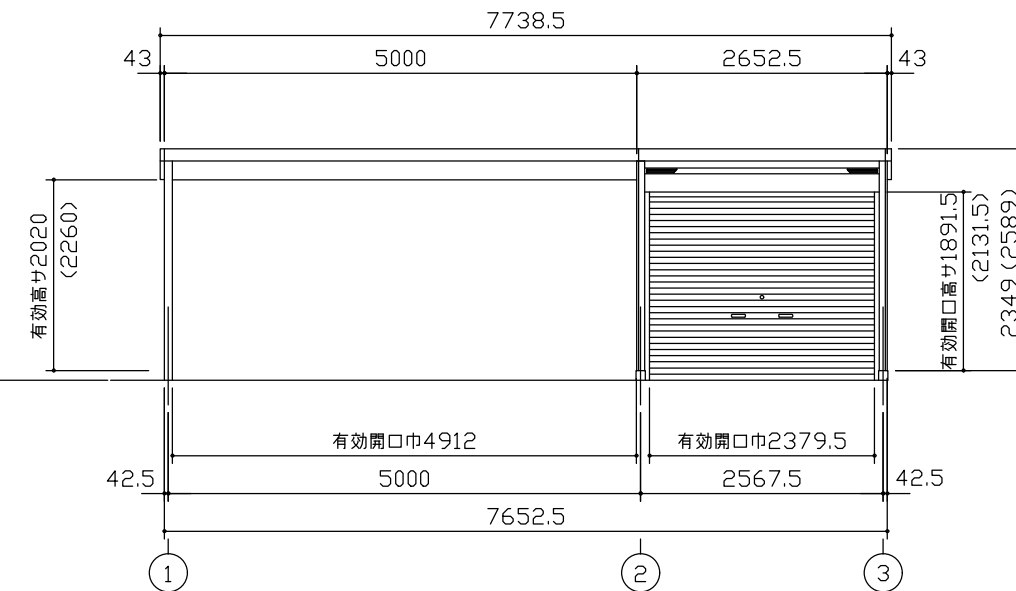

小屋伏図 (S=1/80)

平面図 (S=1/80)

側面立面図 (S=1/80)

正面立面図 (S=1/80)

*() 内寸法ハ、Hタイプヲ示ス。
 ・有効高サハ、基礎高サヲ含ミマセン。

名称	ヨドガレージ ラヴィージュⅢ
機種名	VGC-2652(H)+VKC-5052(H)型-L(単棟)

株式会社 ヨドコウ