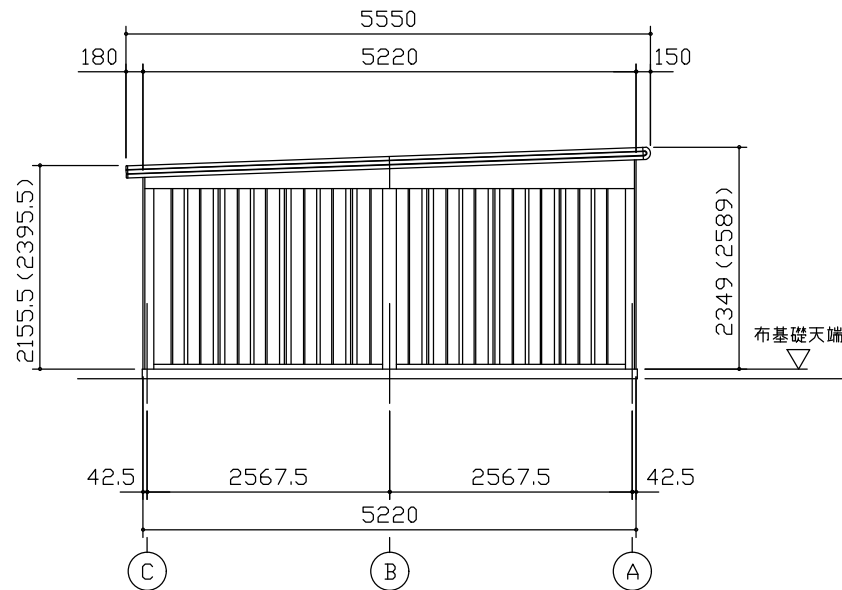

小屋伏図 (S=1/80)

平面図 (S=1/80)

側面立面図 (S=1/80)

正面立面図 (S=1/80)

- *() 内寸法ハ、Hタイプラシス。
- * 有効高さハ、基礎高さラ含ミマセン。

名称 ヨドガレージ ラヴィージュⅢ
機種名 VGC-2652(H)+VKC-2852(H)型-R(単棟)

株式会社 ヨドコウ