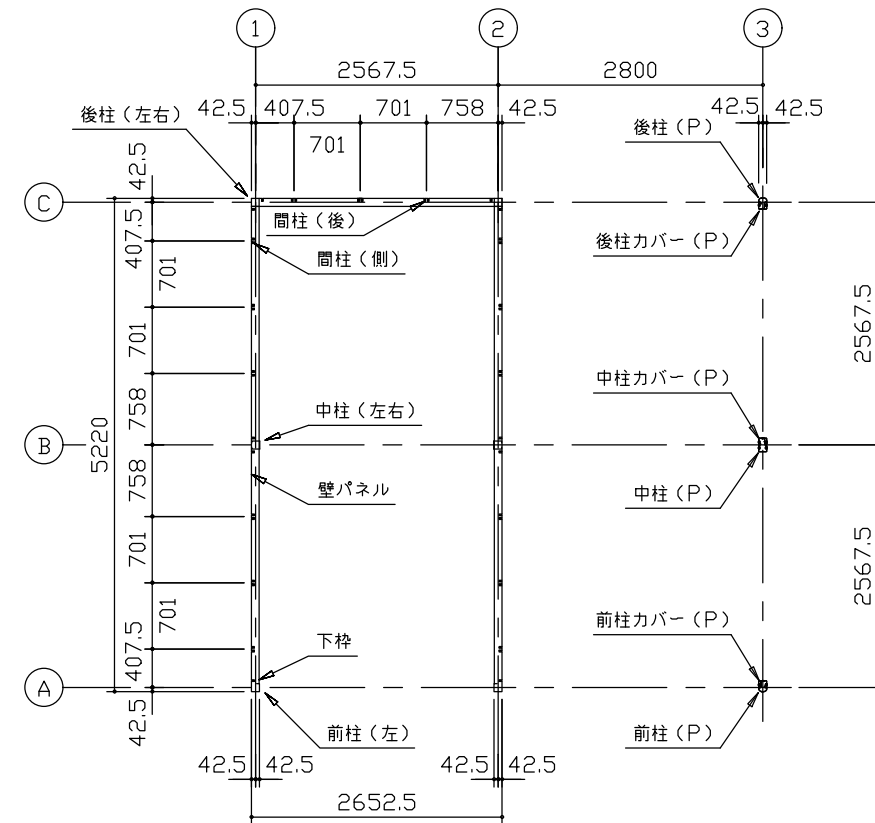

小屋伏図 (S=1/80)

平面図 (S=1/80)

側面立面図 (S=1/80)

正面立面図 (S=1/80)

- *() 内寸法ハ、Hタイプラシス。
- * 有効高さハ、基礎高さラ含ミマセン。

名称 ヨドガレージ ラヴィージュⅢ
機種名 VGC-2652(H)+VKC-2852(H)型-R(単棟)

株式会社 ヨドコウ