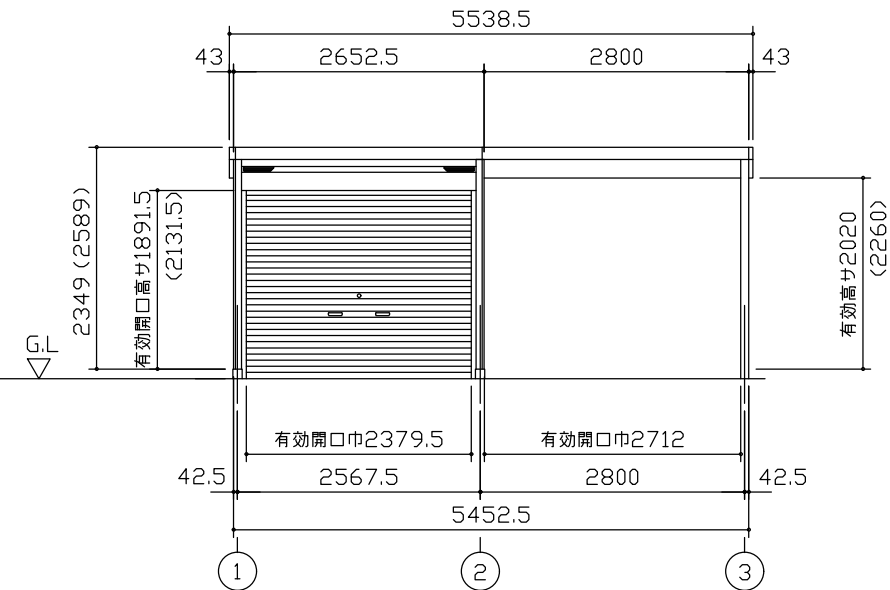

小屋伏図 (S=1/80)

平面図 (S=1/80)

側面立面図 (S=1/80)

正面立面図 (S=1/80)

- *() 内寸法ハ、Hタイプラシス。
- * 有効高さハ、基礎高さラ含ミマセン。

名称 ヨドガレージ ラヴィージュⅢ
機種名 VGC-2652(H)+VKC-2852(H)型-R(単棟)

株式会社 ヨドコウ