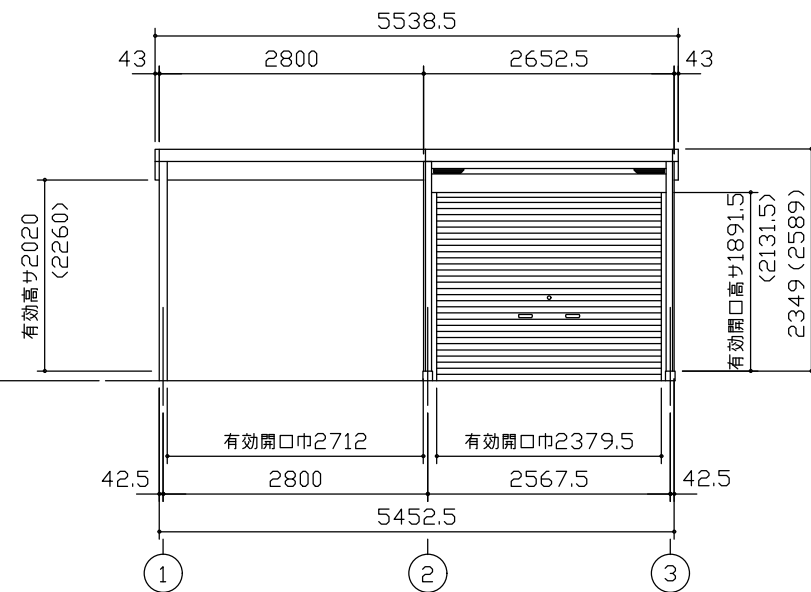

小屋伏図 (S=1/80)

平面図 (S=1/80)

側面立面図 (S=1/80)

正面立面図 (S=1/80)

*() 内寸法ハ、Hタイプヲ示ス。
 * 有効高さハ、基礎高さヲ含ミマセシ。

名称	ヨドガレージ ラヴィージュⅢ
機種名	VGC-2652(H)+VKC-2852(H)型-L(単棟)

株式会社 ヨドコウ