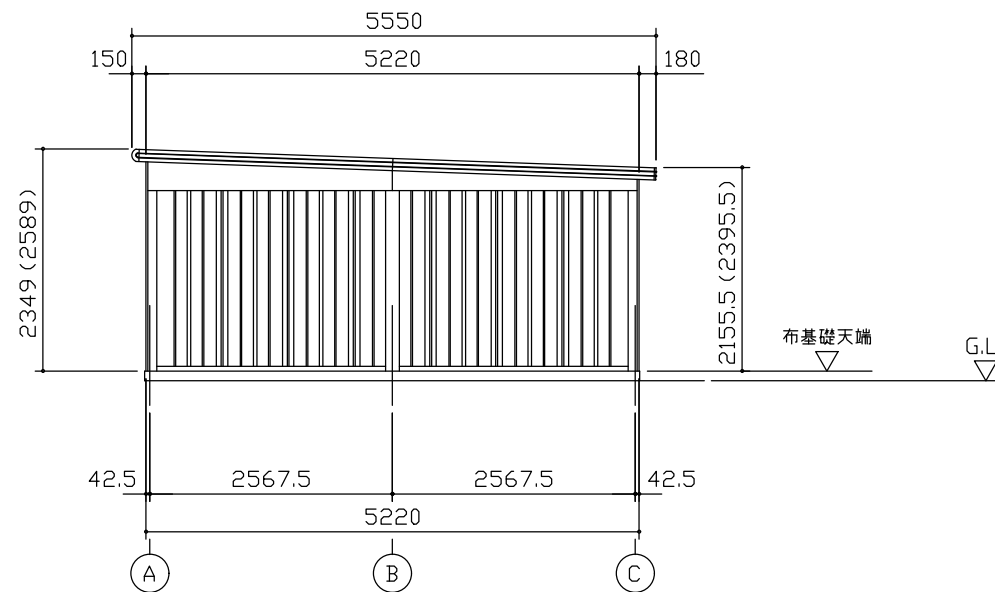

小屋伏図 (S=1/80)

平面図 (S=1/80)

側面立面図 (S=1/80)

正面立面図 (S=1/80)

*() 内寸法ハ、Hタイプヲ示ス。
 * 有効高さハ、基礎高さヲ含ミマセシ。

名称	ヨドガレージ ラヴィージュⅢ
機種名	VGC-2652(H)+VKC-2852(H)型-L(単棟)

株式会社 ヨドコウ