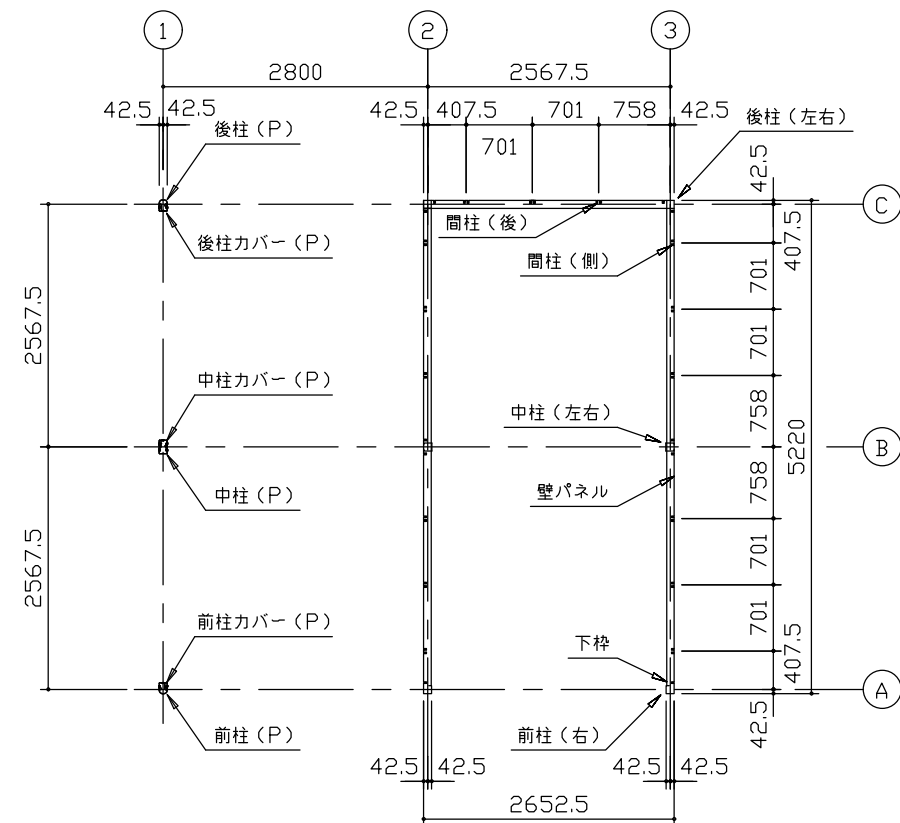

小屋伏図 (S=1/80)

平面図 (S=1/80)

側面立面図 (S=1/80)

正面立面図 (S=1/80)

*() 内寸法ハ、Hタイプヲ示ス。
 * 有効高さハ、基礎高さヲ含ミマセシ。

名称	ヨドガレージ ラヴィージュⅢ
機種名	VGC-2652(H)+VKC-2852(H)型-L(単棟)

株式会社 ヨドコウ