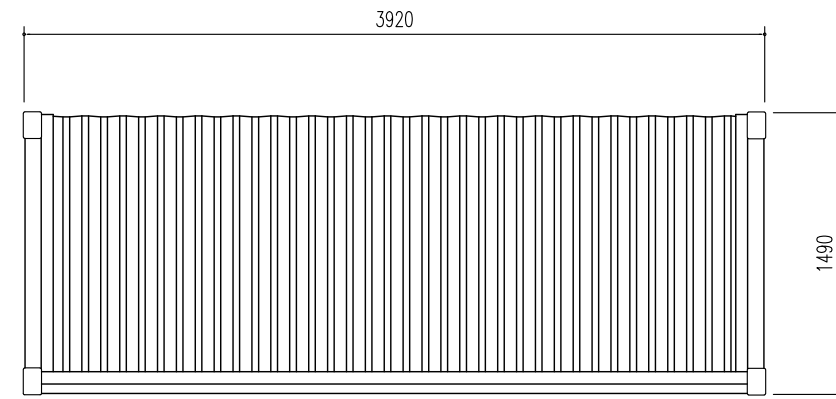

集合住宅用 ヨドコウダストピット DPHS-3914

床面積： 5.84 m<sup>2</sup> ( 1.77坪)

平面図 縮尺=1/40

屋根伏図 縮尺=1/40

側面立面図 縮尺=1/40

正面立面図 縮尺=1/40

備考

名称 集合住宅用ヨドコウ  
ダストピット DPHS-3914