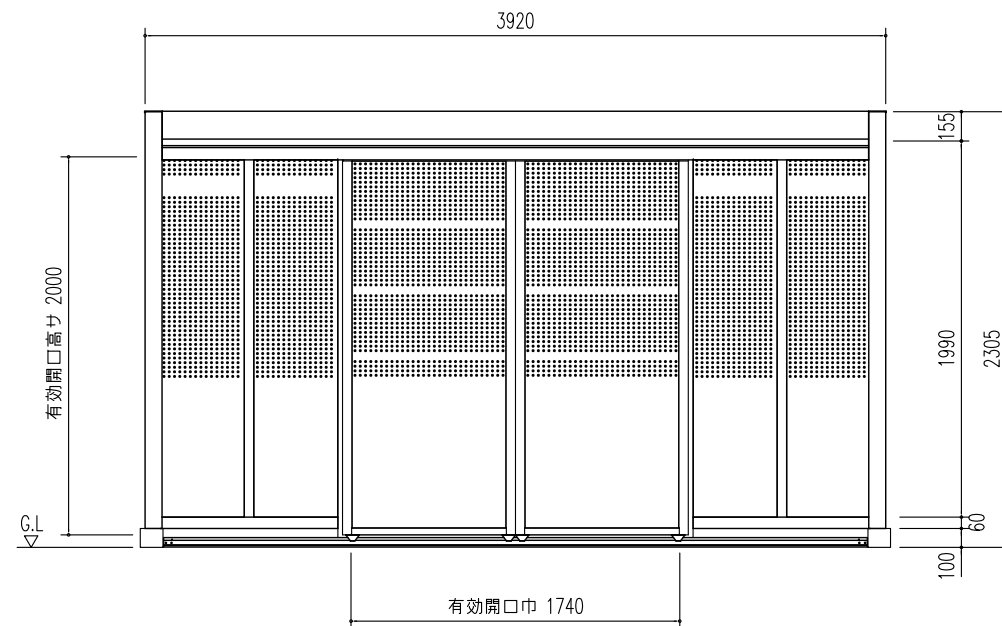

集合住宅用 ヨドコウダストピット DPHS-3914

床面積： 5.84 m<sup>2</sup> ( 1.77坪)

平面図 縮尺=1/40

屋根伏図 縮尺=1/40

側面立面図 縮尺=1/40

正面立面図 縮尺=1/40

備考

名称 集合住宅用ヨドコウ  
ダストピット DPHS-3914

図面名 平面図 屋根伏図  
立面図

縮尺 1/40

製図

検図

日付

図面No.

株式会社 進川製鋼所