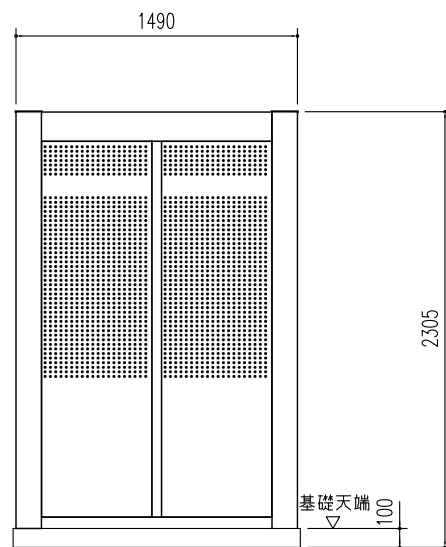

集合住宅用 ヨドコウダストピット DPHS-3914

床面積： 5.84 m<sup>2</sup> ( 1.77坪)

平面図 縮尺=1/40

屋根伏図 縮尺=1/40

側面立面図 縮尺=1/40

正面立面図 縮尺=1/40

備考

名称 集合住宅用ヨドコウ  
ダストピット DPHS-3914

図面名 平面図 屋根伏図  
立面図

縮尺 1/40

製図

検図

日付

図面No.

株式会社 進川製鋼所