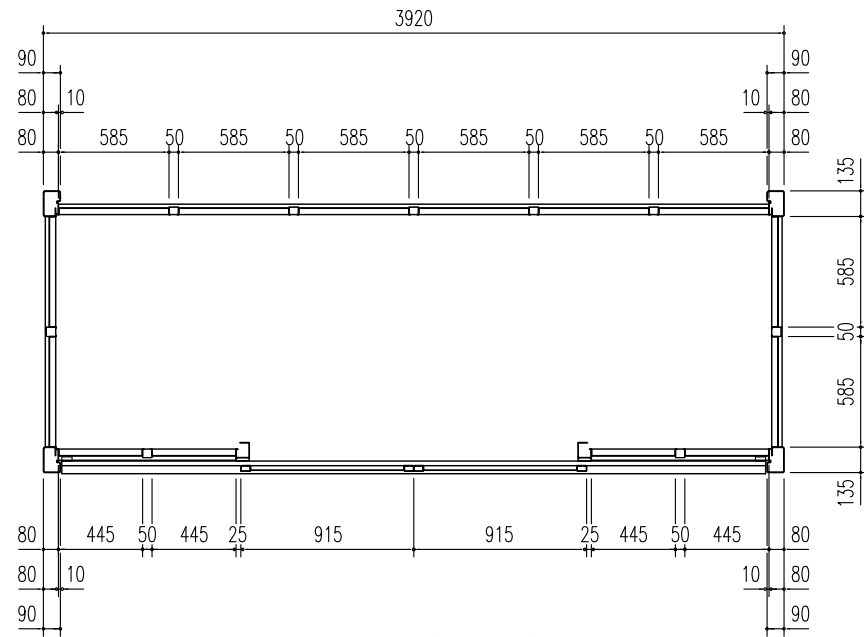

集合住宅用 ヨドコウダストピット DPHS-3914

床面積： 5.84 m<sup>2</sup> ( 1.77坪)

平面図 縮尺=1/40

屋根伏図 縮尺=1/40

側面立面図 縮尺=1/40

正面立面図 縮尺=1/40

備考

名称 集合住宅用ヨドコウ  
ダストピット DPHS-3914

図面名 平面図 屋根伏図  
立面図

縮尺 1/40

製図

検図

日付

図面No.

株式会社 進川製鋼所