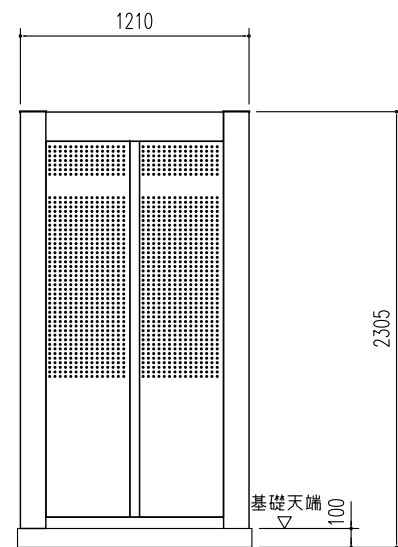

集合住宅用 ヨドコウダストピット DPHS-3912

床面積： 4.74 m² (1.44坪)

平面図 縮尺=1/40

屋根伏図 縮尺=1/40

側面立面図 縮尺=1/40

正面立面図 縮尺=1/40

備考

名称 集合住宅用ヨドコウ
ダストピット DPHS-3912

図面名 平面図 屋根伏図
立面図

縮尺 1/40

製図

検図

日付

図面No.

株式会社 進川製鋼所