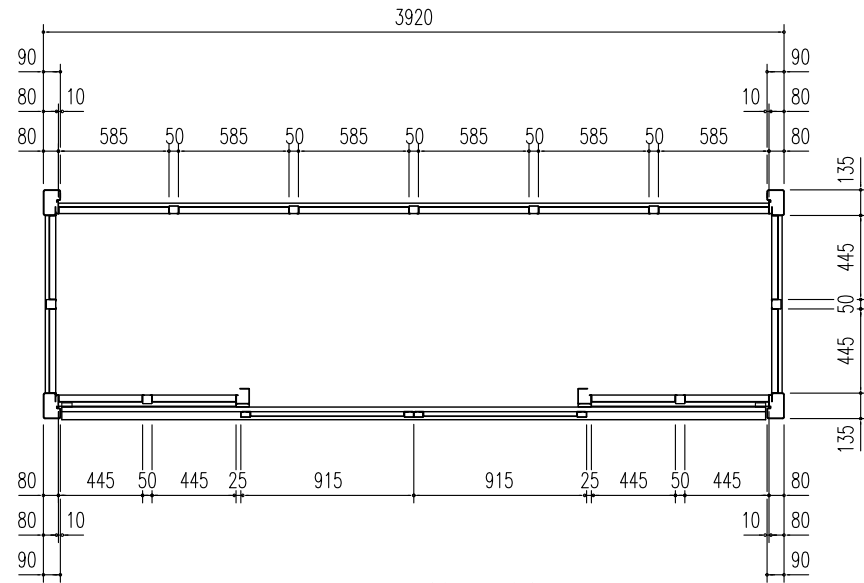

集合住宅用 ヨドコウダストピット DPHS-3912

床面積： 4.74 m² (1.44坪)

平面図 縮尺=1/40

屋根伏図 縮尺=1/40

側面立面図 縮尺=1/40

正面立面図 縮尺=1/40

備考

名称 集合住宅用ヨドコウ
ダストピット DPHS-3912

図面名 平面図 屋根伏図
立面図

縮尺 1/40

製図

検図

日付

図面No.

株式会社 進川製鋼所