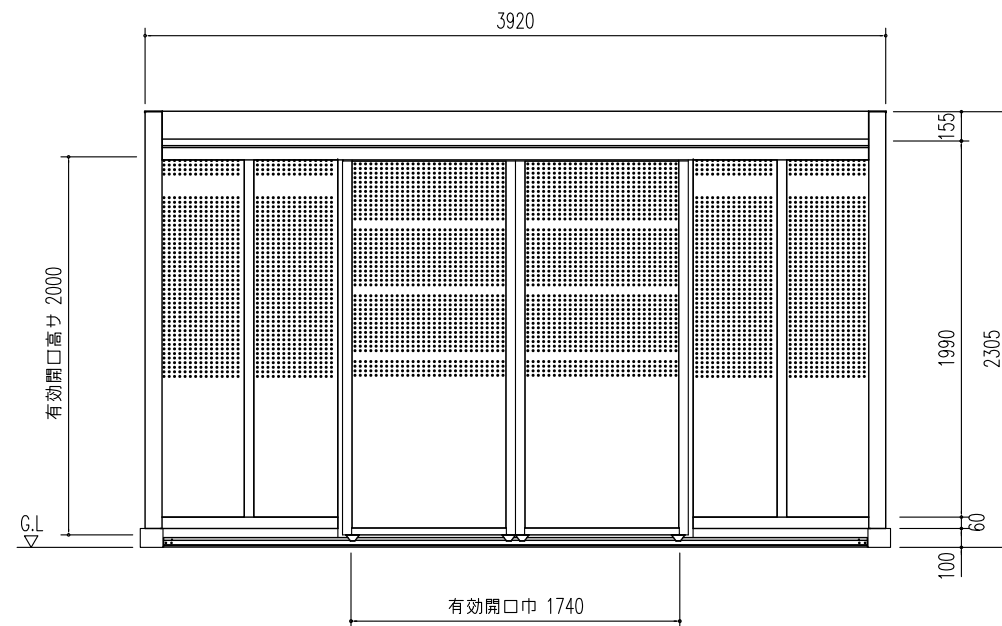

集合住宅用 ヨドコウダストピット DPHS-3912

床面積： 4.74 m² (1.44坪)

平面図 縮尺=1/40

屋根伏図 縮尺=1/40

側面立面図 縮尺=1/40

正面立面図 縮尺=1/40

備考

名称 集合住宅用ヨドコウ
ダストピット DPHS-3912

図面名 平面図 屋根伏図
立面図

縮尺 1/40

製図

検図

日付

図面No.

株式会社 進川製鋼所