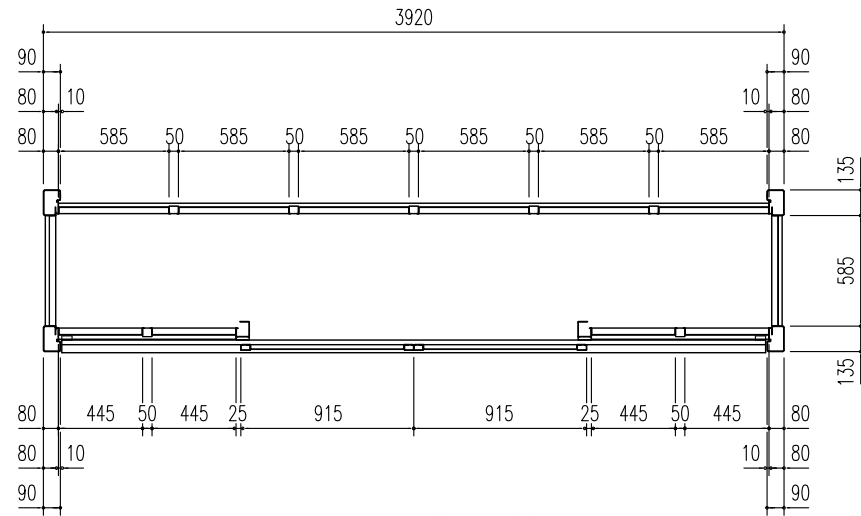

集合住宅用 ヨドコウダストピット DPHS-3908

床面積： 3.35 m² (1.02坪)

平面図 縮尺=1/40

屋根伏図 縮尺=1/40

側面立面図 縮尺=1/40

正面立面図 縮尺=1/40

備考

名称 集合住宅用ヨドコウダストピット DPHS-3908

図面名 平面図 屋根伏図
立面図

縮尺 1/40

製図

検図

日付

図面No.

株式会社 造川製鋼所