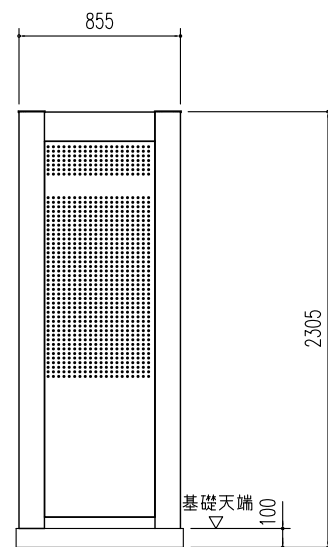

集合住宅用 ヨドコウダストピット DPHS-3908

床面積： 3.35 m² (1.02坪)

平面図 縮尺=1/40

屋根伏図 縮尺=1/40

側面立面図 縮尺=1/40

正面立面図 縮尺=1/40

備考

名称 集合住宅用ヨドコウダストピット DPHS-3908

図面名 平面図 屋根伏図
立面図

縮尺 1/40

製図

検図

日付

図面No.

株式会社 造川製鋼所