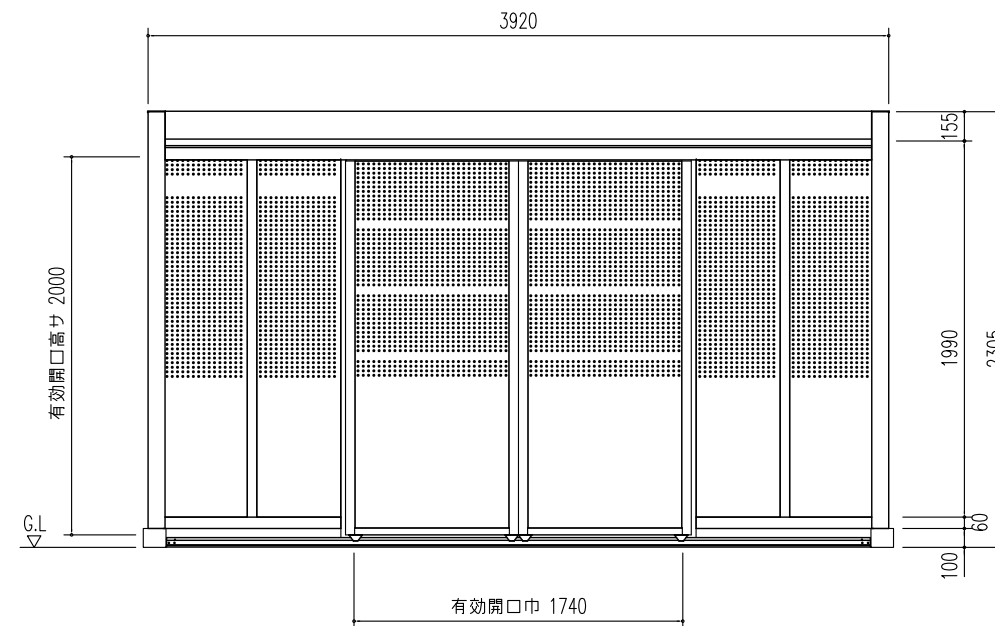

集合住宅用 ヨドコウダストピット DPHS-3908

床面積： 3.35 m² (1.02坪)

平面図 縮尺=1/40

屋根伏図 縮尺=1/40

側面立面図 縮尺=1/40

正面立面図 縮尺=1/40

備考

名称 集合住宅用ヨドコウダストピット DPHS-3908

図面名 平面図 屋根伏図
立面図

縮尺 1/40

製図

検図

日付

図面No.

株式会社 造川製鋼所