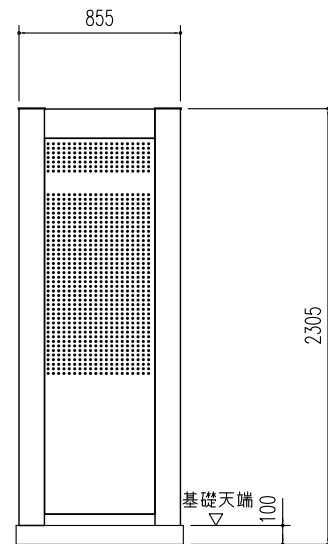

集合住宅用 ヨドコウダストピット DPHS-3108

床面積： 2.67 m² (0.81坪)

平面図 縮尺=1/40

屋根伏図 縮尺=1/40

側面立面図 縮尺=1/40

正面立面図 縮尺=1/40

備考

名称 集合住宅用ヨドコウダストピット DPHS-3108

図面名 平面図 屋根伏図
立面図

縮尺 1/40

製図

検図

日付

図面No.

株式会社 進川製鋼所