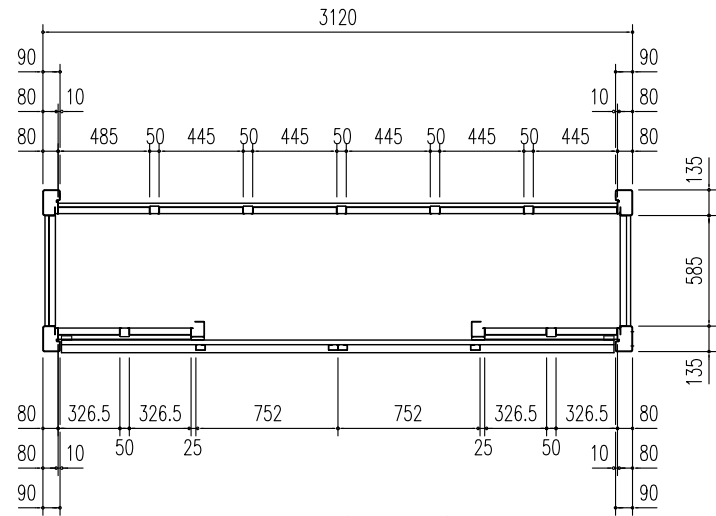

集合住宅用 ヨドコウダストピット DPHS-3108

床面積： 2.67 m² (0.81坪)

平面図 縮尺=1/40

屋根伏図 縮尺=1/40

側面立面図 縮尺=1/40

正面立面図 縮尺=1/40

備考

名称 集合住宅用ヨドコウダストピット DPHS-3108

図面名 平面図 屋根伏図
立面図

縮尺 1/40

製図

検図

日付

図面No.

株式会社 進川製鋼所