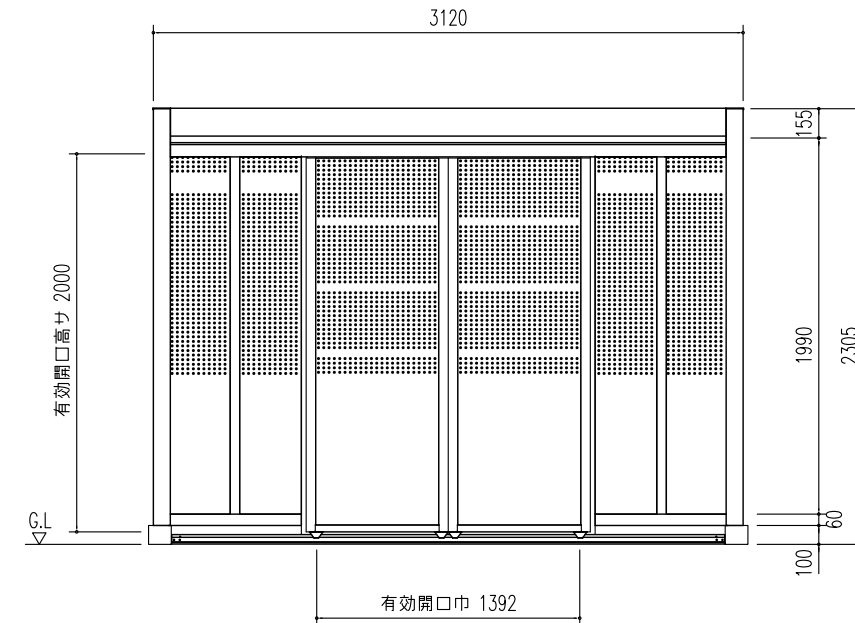

集合住宅用 ヨドコウダストピット DPHS-3108

床面積： 2.67 m² (0.81坪)

平面図 縮尺=1/40

屋根伏図 縮尺=1/40

側面立面図 縮尺=1/40

正面立面図 縮尺=1/40

備考

名称 集合住宅用ヨドコウダストピット DPHS-3108

図面名 平面図 屋根伏図
立面図

縮尺 1/40

製図

検図

日付

図面No.

株式会社 進川製鋼所