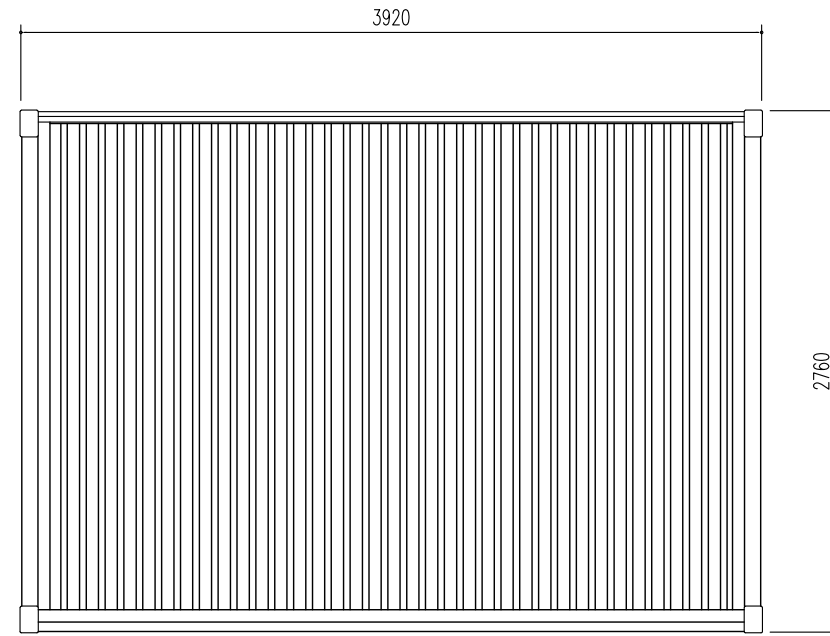

集合住宅用 ヨドコウダストピット DPH-3926

床面積： 10.82 m<sup>2</sup> ( 3.28坪 )

平面図 縮尺=1/40

屋根伏図 縮尺=1/40

側面立面図 縮尺=1/40

正面立面図 縮尺=1/40

備考

名称 集合住宅用ヨドコウ  
ダストピット DPH-3926