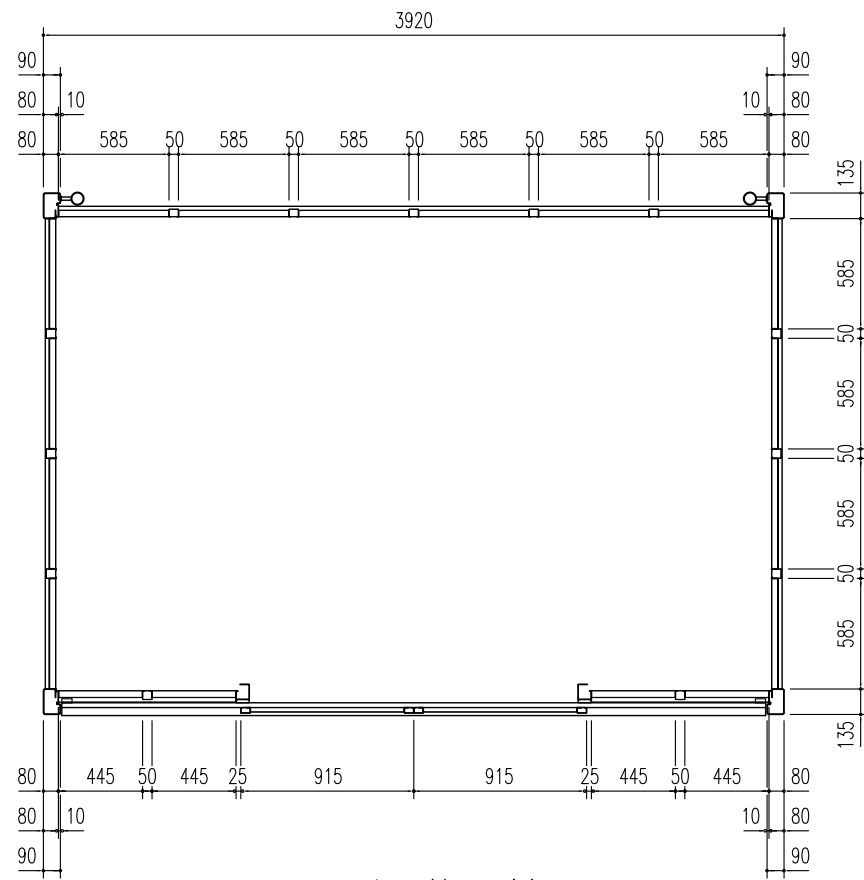

集合住宅用 ヨドコウダストピット DPH-3926

床面積： 10.82 m<sup>2</sup> ( 3.28坪 )

平面図 縮尺=1/40

屋根伏図 縮尺=1/40

側面立面図 縮尺=1/40

正面立面図 縮尺=1/40

備考

名称 集合住宅用ヨドコウ  
ダストピット DPH-3926

図面名 平面図 屋根伏図  
立面図

縮尺 1/40

製図

検図

日付

図面No.

株式会社 造川製鋼所