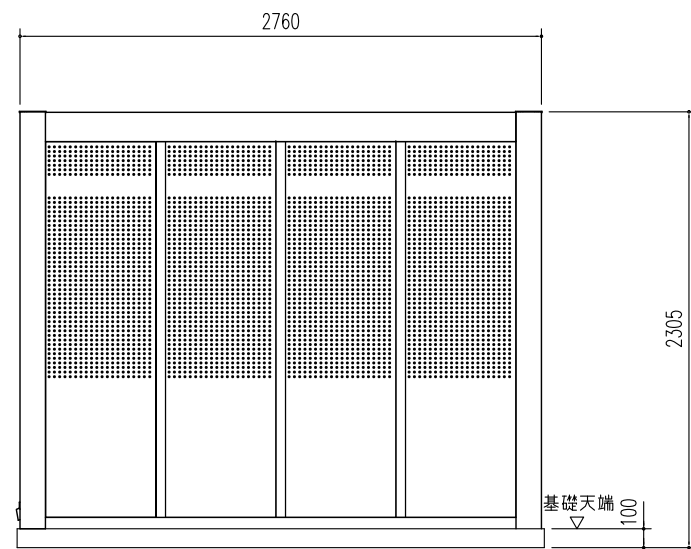

集合住宅用 ヨドコウダストピット DPH-3926

床面積： 10.82 m<sup>2</sup> ( 3.28坪 )

平面図 縮尺=1/40

屋根伏図 縮尺=1/40

側面立面図 縮尺=1/40

正面立面図 縮尺=1/40

備考

名称 集合住宅用ヨドコウ  
ダストピット DPH-3926

図面名 平面図 屋根伏図  
立面図

縮尺 1/40

製図

検図

日付

図面No.

株式会社 造川製鋼所