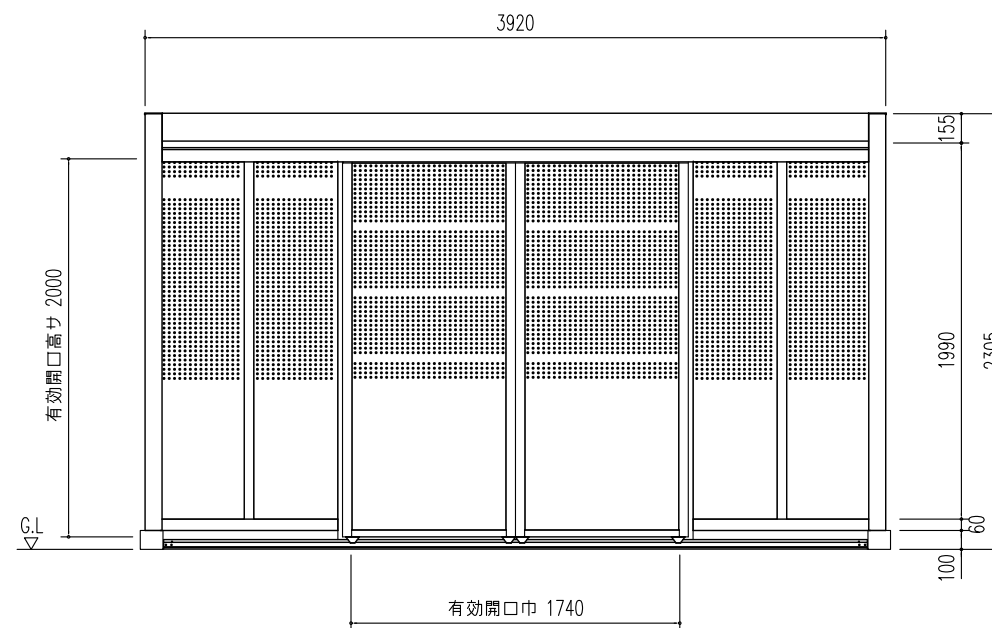

集合住宅用 ヨドコウダストピット DPH-3926

床面積： 10.82 m<sup>2</sup> ( 3.28坪 )

平面図 縮尺=1/40

屋根伏図 縮尺=1/40

側面立面図 縮尺=1/40

正面立面図 縮尺=1/40

備考

名称 集合住宅用ヨドコウ  
ダストピット DPH-3926

図面名 平面図 屋根伏図  
立面図

縮尺 1/40

製図

検図

日付

図面No.

株式会社 造川製鋼所