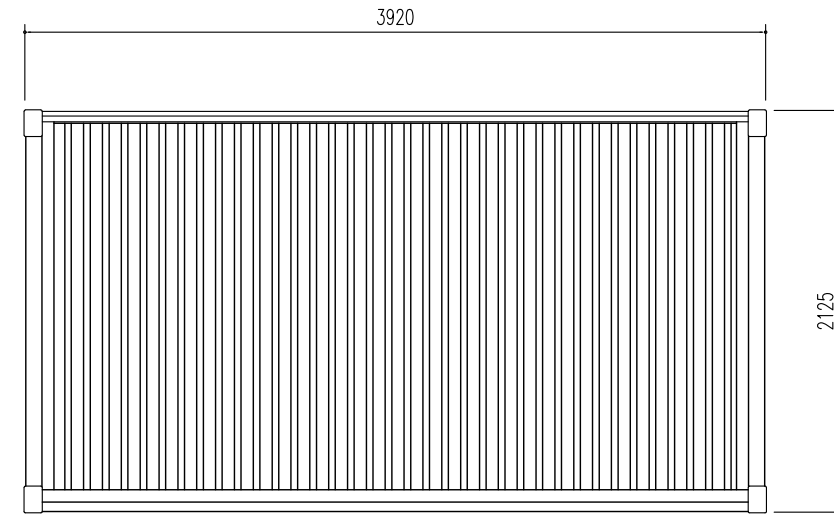

集合住宅用 ヨドコウダストピット DPH-3920

床面積： 8.33 m² (2.52坪)

平面図 縮尺=1/40

屋根伏図 縮尺=1/40

側面立面図 縮尺=1/40

正面立面図 縮尺=1/40

備考

名称 集合住宅用ヨドコウ
ダストピット DPH-3920