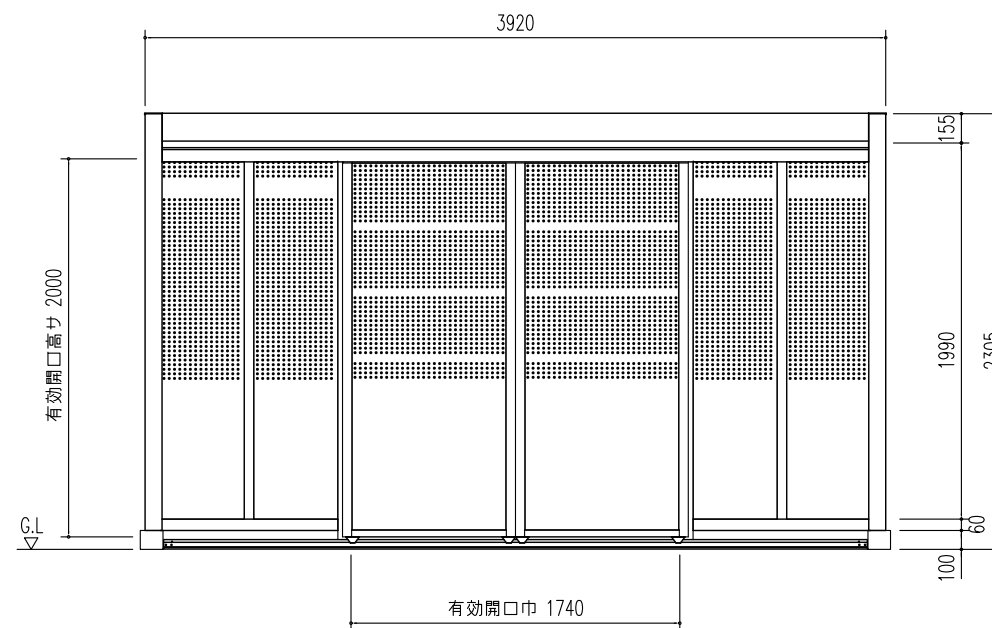

集合住宅用 ヨドコウダストピット DPH-3920

床面積： 8.33 m² (2.52坪)

平面図 縮尺=1/40

屋根伏図 縮尺=1/40

側面立面図 縮尺=1/40

正面立面図 縮尺=1/40

備考

名称 集合住宅用ヨドコウ
ダストピット DPH-3920

図面名 平面図 屋根伏図
立面図

縮尺 1/40

製図

検図

日付

図面No.

株式会社 進川製鋼所