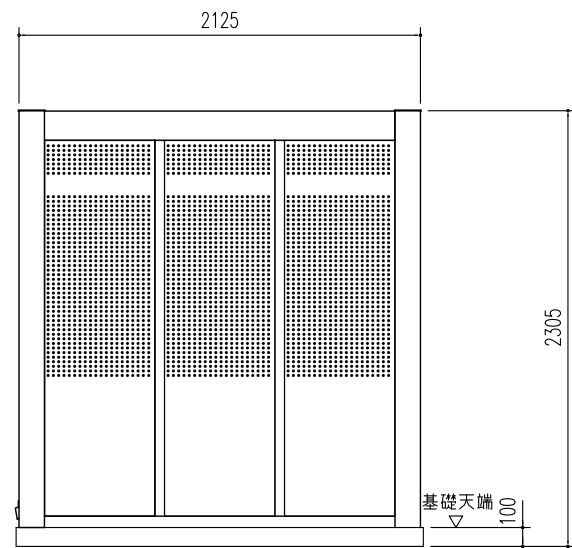

集合住宅用 ヨドコウダストピット DPH-3920

床面積： 8.33 m² (2.52坪)

平面図 縮尺=1/40

屋根伏図 縮尺=1/40

側面立面図 縮尺=1/40

正面立面図 縮尺=1/40

備考

名称 集合住宅用ヨドコウ
ダストピット DPH-3920

図面名 平面図 屋根伏図
立面図

縮尺 1/40

製図

検図

日付

図面No.

株式会社 進川製鋼所