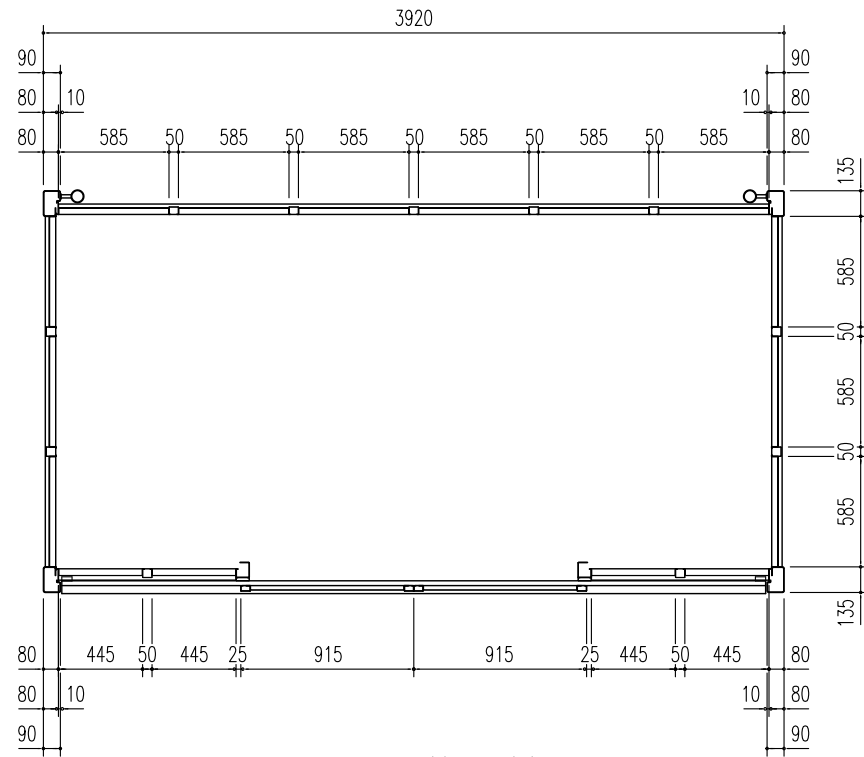

集合住宅用 ヨドコウダストピット DPH-3920

床面積： 8.33 m² (2.52坪)

平面図 縮尺=1/40

屋根伏図 縮尺=1/40

側面立面図 縮尺=1/40

正面立面図 縮尺=1/40

備考

名称 集合住宅用ヨドコウ
ダストピット DPH-3920

図面名 平面図 屋根伏図
立面図

縮尺 1/40

製図

検図

日付

図面No.

株式会社 進川製鋼所