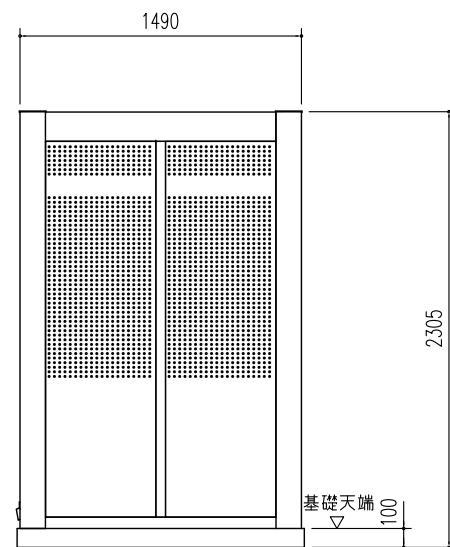

集合住宅用 ヨドコウダストピット DPH-3914

床面積： 5.84 m² (1.77坪)

平面図 縮尺=1/40

屋根伏図 縮尺=1/40

側面立面図 縮尺=1/40

正面立面図 縮尺=1/40

備考

名称 集合住宅用ヨドコウ
ダストピット DPH-3914

図面名 平面図 屋根伏図
立面図

縮尺 1/40

製図

検図

日付

図面No.

株式会社 進川製鋼所