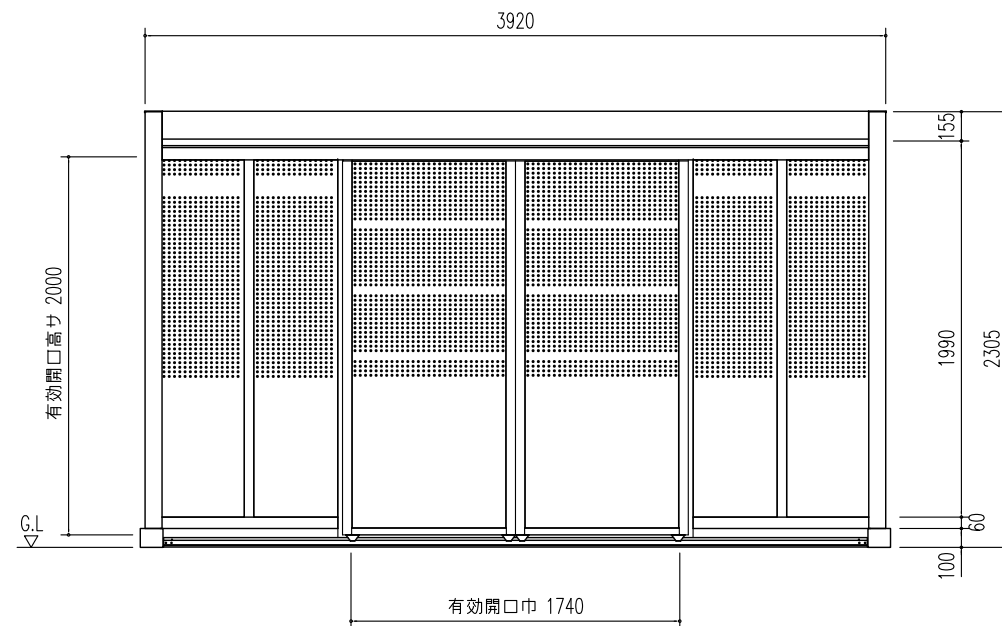

集合住宅用 ヨドコウダストピット DPH-3914

床面積： 5.84 m² (1.77坪)

平面図 縮尺=1/40

屋根伏図 縮尺=1/40

側面立面図 縮尺=1/40

正面立面図 縮尺=1/40

備考

名称 集合住宅用ヨドコウ
ダストピット DPH-3914

図面名 平面図 屋根伏図
立面図

縮尺 1/40

製図

検図

日付

図面No.

株式会社 進川製鋼所