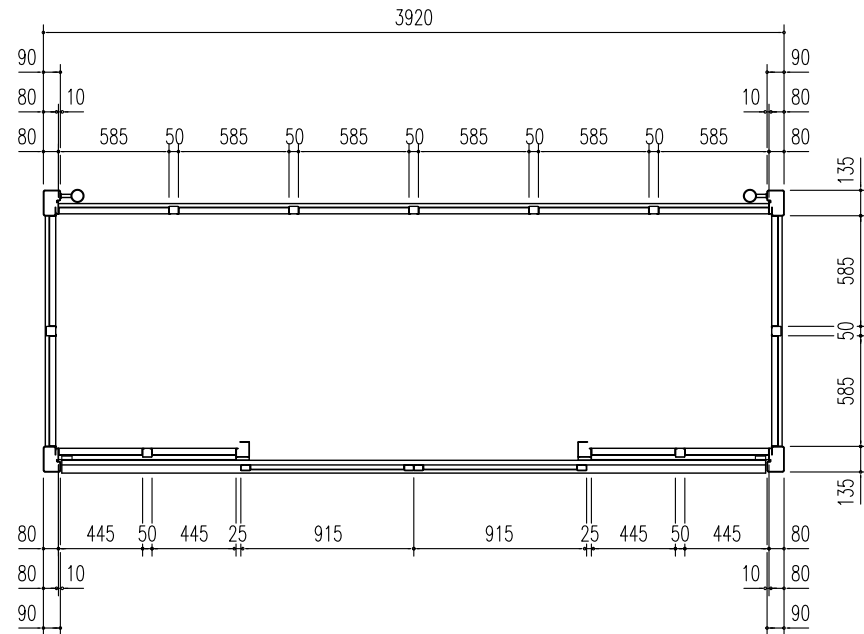

集合住宅用 ヨドコウダストピット DPH-3914

床面積： 5.84 m² (1.77坪)

平面図 縮尺=1/40

屋根伏図 縮尺=1/40

側面立面図 縮尺=1/40

正面立面図 縮尺=1/40

備考

名称 集合住宅用ヨドコウ
ダストピット DPH-3914

図面名 平面図 屋根伏図
立面図

縮尺 1/40

製図

検図

日付

図面No.

株式会社 進川製鋼所