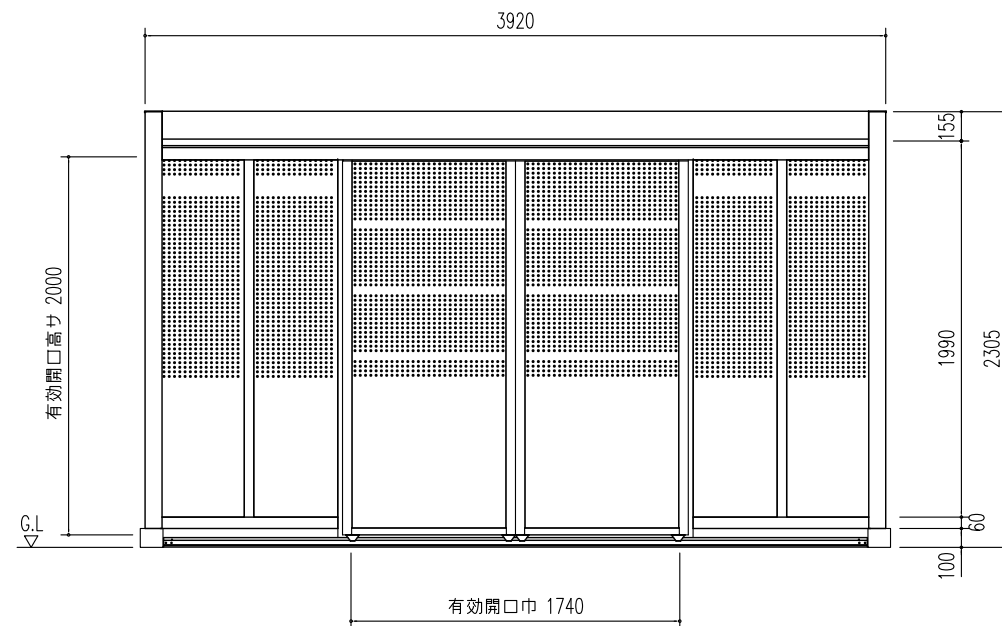

集合住宅用 ヨドコウダストピット DPH-3912

床面積： 4.74 m² (1.44坪)

平面図 縮尺=1/40

屋根伏図 縮尺=1/40

側面立面図 縮尺=1/40

正面立面図 縮尺=1/40

備考

名称 集合住宅用ヨドコウ
ダストピット DPH-3912

図面名 平面図 屋根伏図
立面図

縮尺 1/40

製図

検図

日付

図面No.

株式会社 造川製鋼所