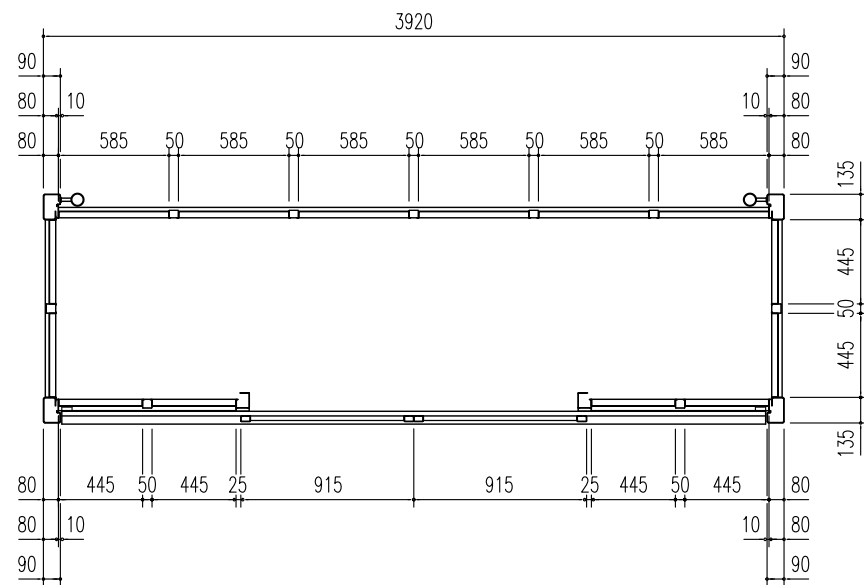

集合住宅用 ヨドコウダストピット DPH-3912

床面積： 4.74 m² (1.44坪)

平面図 縮尺=1/40

屋根伏図 縮尺=1/40

側面立面図 縮尺=1/40

正面立面図 縮尺=1/40

備考

名称 集合住宅用ヨドコウ
ダストピット DPH-3912

図面名 平面図 屋根伏図
立面図

縮尺 1/40

製図

検図

日付

図面No.

株式会社 造川製鋼所