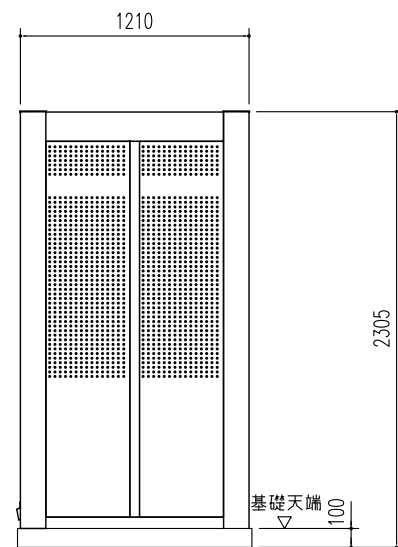

集合住宅用 ヨドコウダストピット DPH-3912

床面積： 4.74 m² (1.44坪)

平面図 縮尺=1/40

屋根伏図 縮尺=1/40

側面立面図 縮尺=1/40

正面立面図 縮尺=1/40

備考

名称 集合住宅用ヨドコウ
ダストピット DPH-3912

図面名 平面図 屋根伏図
立面図

縮尺 1/40

製図

検図

日付

図面No.

株式会社 造川製鋼所