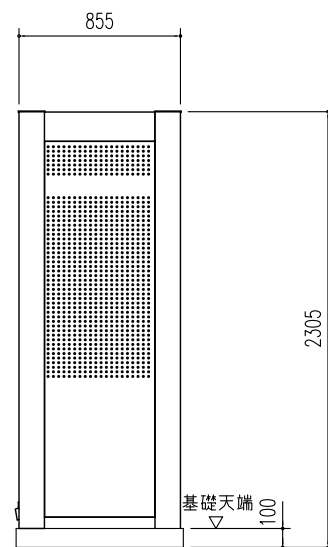

集合住宅用 ヨドコウダストピット DPH-3908

床面積： 3.35 m² (1.02坪)

平面図 縮尺=1/40

屋根伏図 縮尺=1/40

側面立面図 縮尺=1/40

正面立面図 縮尺=1/40

備考

名称 集合住宅用ヨドコウ
ダストピット DPH-3908

図面名 平面図 屋根伏図
立面図

縮尺 1/40

製図

検図

日付

図面No.

株式会社 造川製鋼所