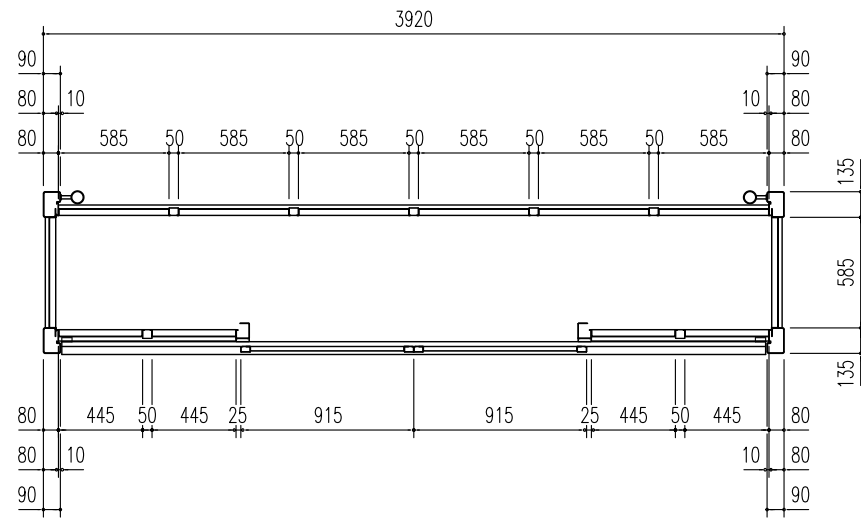

集合住宅用 ヨドコウダストピット DPH-3908

床面積： 3.35 m² (1.02坪)

平面図 縮尺=1/40

屋根伏図 縮尺=1/40

側面立面図 縮尺=1/40

正面立面図 縮尺=1/40

備考

名称 集合住宅用ヨドコウ
ダストピット DPH-3908

図面名 平面図 屋根伏図
立面図

縮尺 1/40

製図

検図

日付

図面No.

株式会社 造川製鋼所