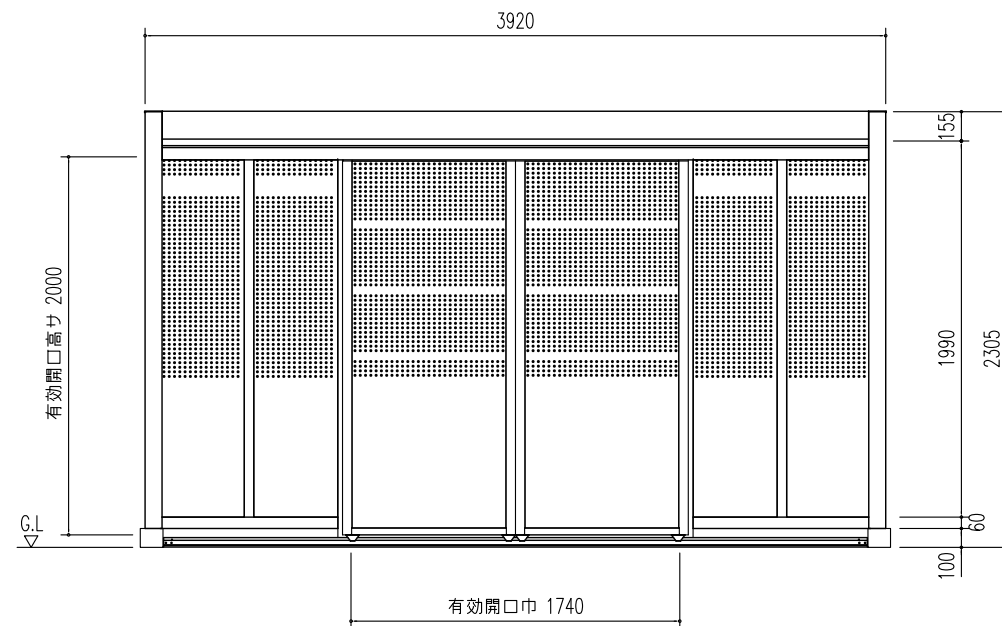

集合住宅用 ヨドコウダストピット DPH-3908

床面積： 3.35 m² (1.02坪)

平面図 縮尺=1/40

屋根伏図 縮尺=1/40

側面立面図 縮尺=1/40

正面立面図 縮尺=1/40

備考

名称 集合住宅用ヨドコウ
ダストピット DPH-3908

図面名 平面図 屋根伏図
立面図

縮尺 1/40

製図

検図

日付

図面No.

株式会社 造川製鋼所