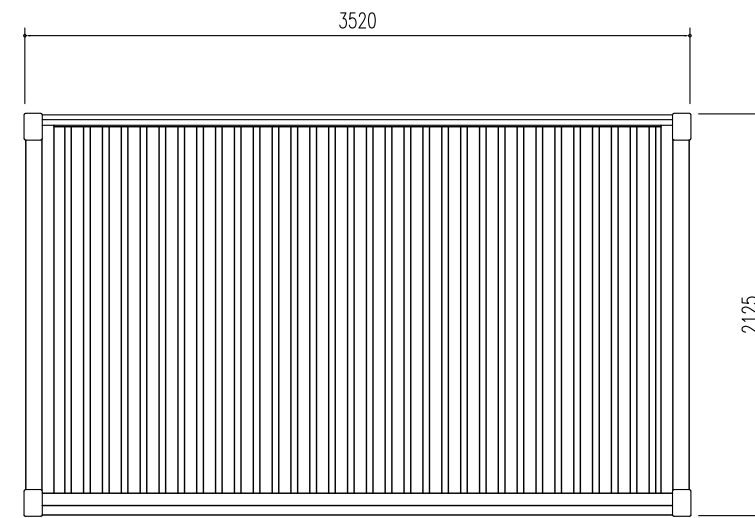

集合住宅用 ヨドコウダストピット DPH-3520

床面積： 7.48 m² (2.27坪)

平面図 縮尺=1/40

屋根伏図 縮尺=1/40

側面立面図 縮尺=1/40

正面立面図 縮尺=1/40

備考

名称 集合住宅用ヨドコウ
ダストピット DPH-3520