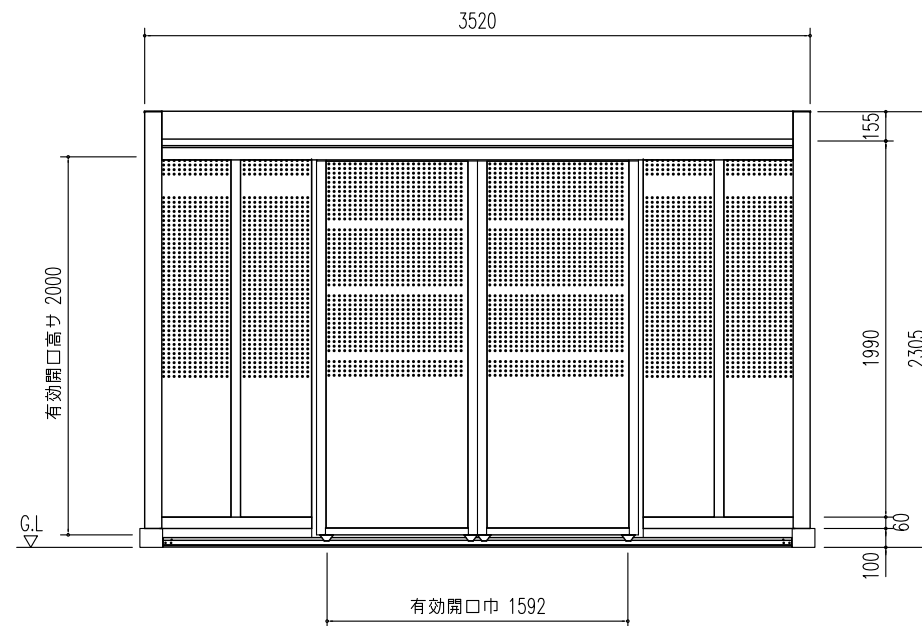

集合住宅用 ヨドコウダストピット DPH-3520

床面積： 7.48 m² (2.27坪)

平面図 縮尺=1/40

屋根伏図 縮尺=1/40

側面立面図 縮尺=1/40

正面立面図 縮尺=1/40

備考

名称 集合住宅用ヨドコウ
ダストピット DPH-3520

図面名 平面図 屋根伏図
立面図

縮尺 1/40

製図

検図

日付

図面No.

株式会社 進川製鋼所