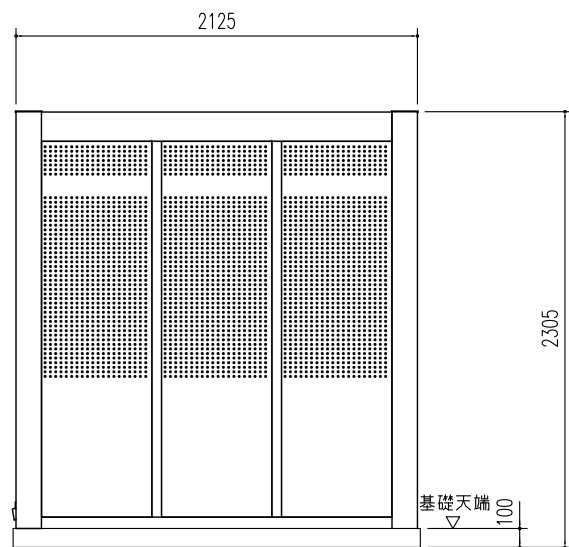

集合住宅用 ヨドコウダストピット DPH-3520

床面積： 7.48 m² (2.27坪)

平面図 縮尺=1/40

屋根伏図 縮尺=1/40

側面立面図 縮尺=1/40

正面立面図 縮尺=1/40

備考

名称 集合住宅用ヨドコウ
ダストピット DPH-3520

図面名 平面図 屋根伏図
立面図

縮尺 1/40

製図

検図

日付

図面No.

株式会社 進川製鋼所