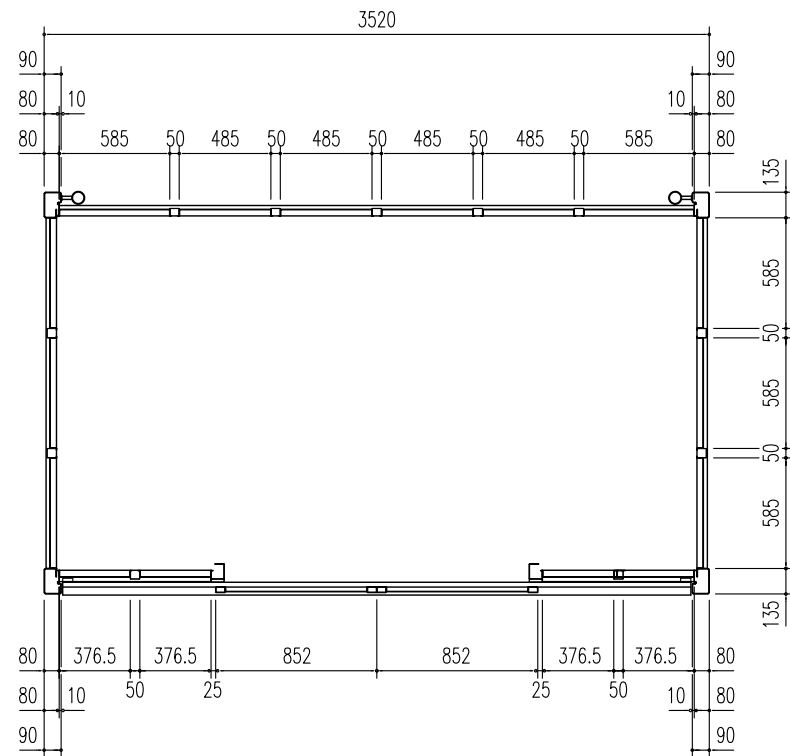

集合住宅用 ヨドコウダストピット DPH-3520

床面積： 7.48 m² (2.27坪)

平面図 縮尺=1/40

屋根伏図 縮尺=1/40

側面立面図 縮尺=1/40

正面立面図 縮尺=1/40

備考

名称 集合住宅用ヨドコウ
ダストピット DPH-3520

図面名 平面図 屋根伏図
立面図

縮尺 1/40

製図

検図

日付

図面No.

株式会社 進川製鋼所