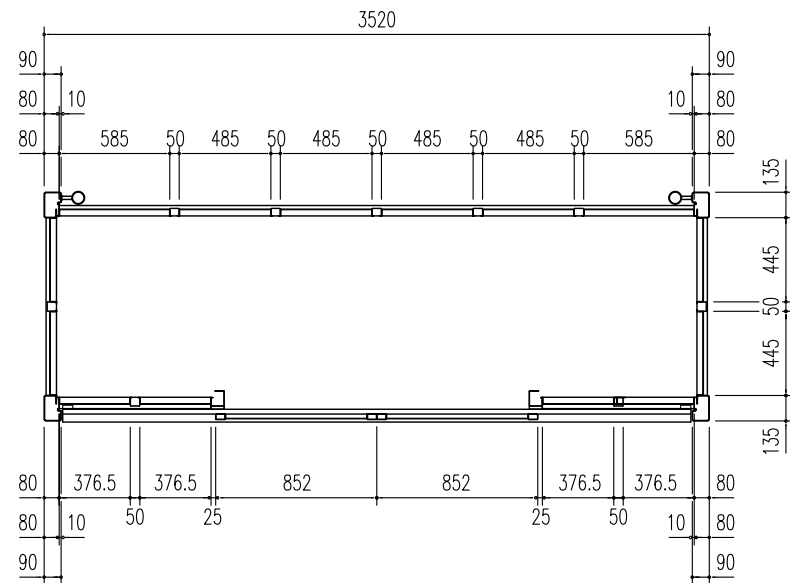

集合住宅用 ヨドコウダストピット DPH-3512

床面積： 4.26 m² (1.29坪)

平面図 縮尺=1/40

屋根伏図 縮尺=1/40

側面立面図 縮尺=1/40

正面立面図 縮尺=1/40

備考

名称 集合住宅用ヨドコウ
ダストピット DPH-3512

図面名 平面図 屋根伏図
立面図

縮尺 1/40

製図

検図

日付

図面No.

株式会社 進川製鋼所