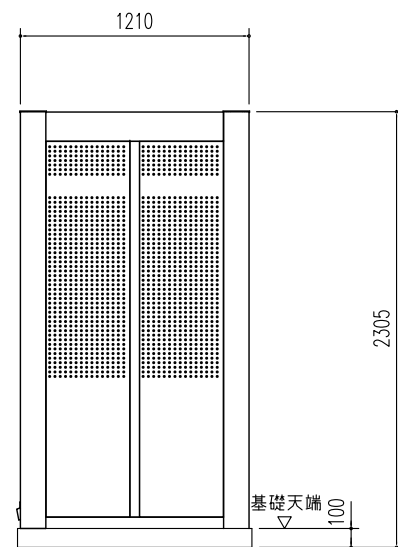

集合住宅用 ヨドコウダストピット DPH-3512

床面積： 4.26 m² (1.29坪)

平面図 縮尺=1/40

屋根伏図 縮尺=1/40

側面立面図 縮尺=1/40

正面立面図 縮尺=1/40

備考

名称 集合住宅用ヨドコウ
ダストピット DPH-3512

図面名 平面図 屋根伏図
立面図

縮尺 1/40

製図

検図

日付

図面No.

株式会社 進川製鋼所