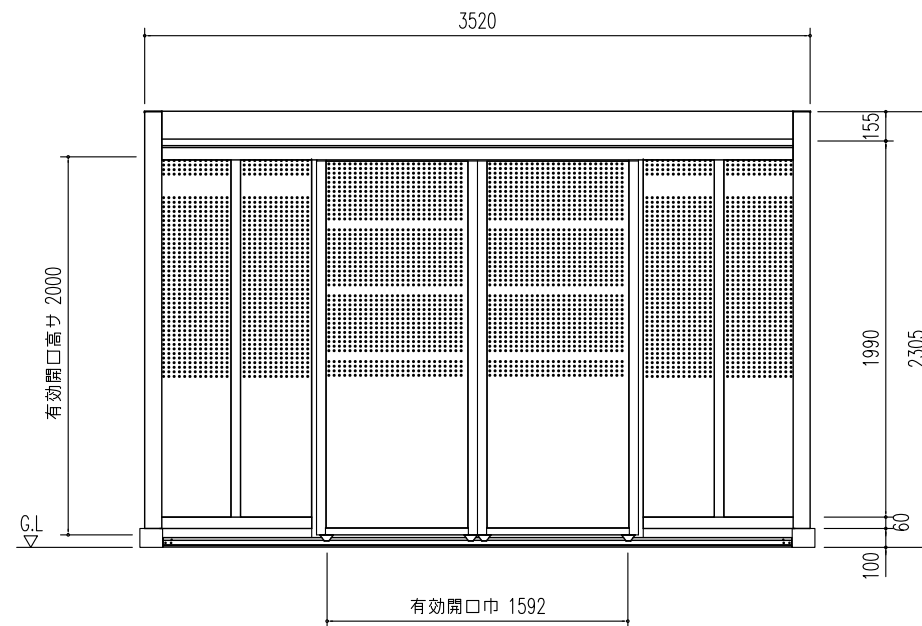

集合住宅用 ヨドコウダストピット DPH-3512

床面積： 4.26 m² (1.29坪)

平面図 縮尺=1/40

屋根伏図 縮尺=1/40

側面立面図 縮尺=1/40

正面立面図 縮尺=1/40

備考

名称 集合住宅用ヨドコウ
ダストピット DPH-3512

図面名 平面図 屋根伏図
立面図

縮尺 1/40

製図

検図

日付

図面No.

株式会社 進川製鋼所