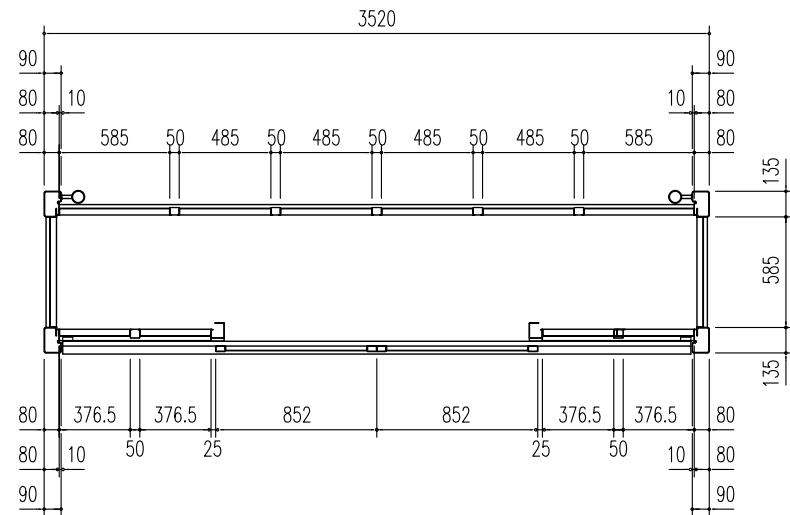

集合住宅用 ヨドコウダストピット DPH-3508

床面積： 3.01 m<sup>2</sup> (0.91坪)

平面図 縮尺=1/40

屋根伏図 縮尺=1/40

側面立面図 縮尺=1/40

正面立面図 縮尺=1/40

備考

名称 集合住宅用ヨドコウ  
ダストピット DPH-3508

図面名 平面図 屋根伏図  
立面図

縮尺 1/40

製図

検図

日付

図面No.

株式会社 進川製鋼所