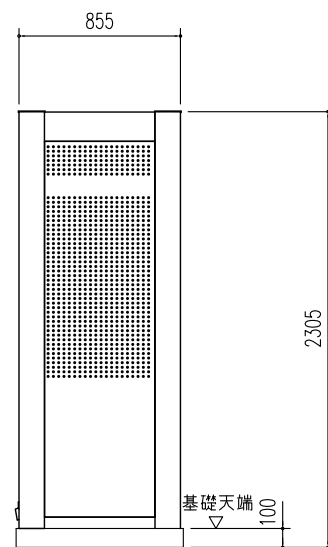

集合住宅用 ヨドコウダストピット DPH-3508

床面積： 3.01 m<sup>2</sup> (0.91坪)

平面図 縮尺=1/40

屋根伏図 縮尺=1/40

側面立面図 縮尺=1/40

正面立面図 縮尺=1/40

備考

名称 集合住宅用ヨドコウ  
ダストピット DPH-3508

図面名 平面図 屋根伏図  
立面図

縮尺 1/40

製図

検図

日付

図面No.

株式会社 進川製鋼所