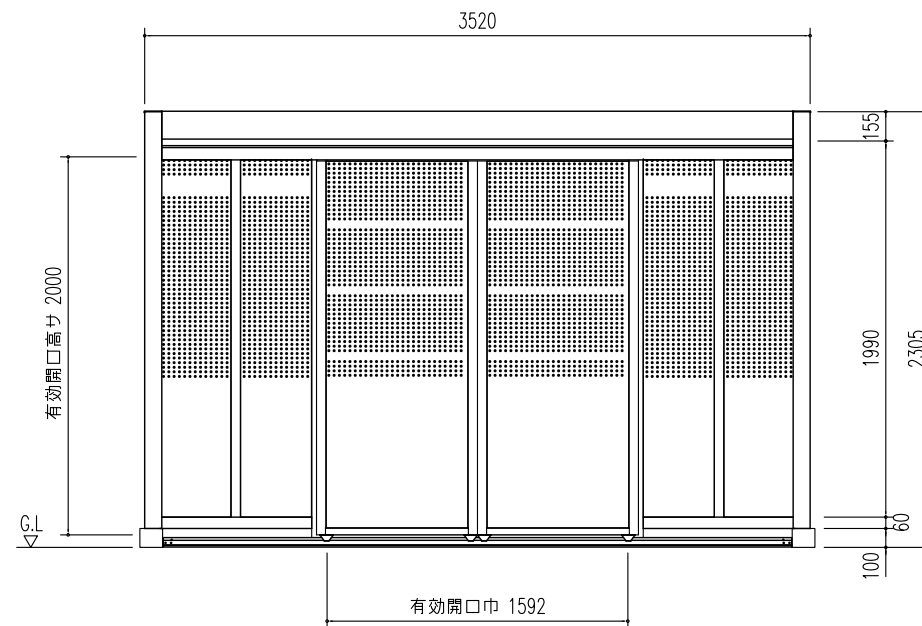

集合住宅用 ヨドコウダストピット DPH-3508

床面積： 3.01 m<sup>2</sup> (0.91坪)

平面図 縮尺=1/40

屋根伏図 縮尺=1/40

側面立面図 縮尺=1/40

正面立面図 縮尺=1/40

備考

名称 集合住宅用ヨドコウ  
ダストピット DPH-3508

図面名 平面図 屋根伏図  
立面図

縮尺 1/40

製図

検図

日付

図面No.

株式会社 進川製鋼所