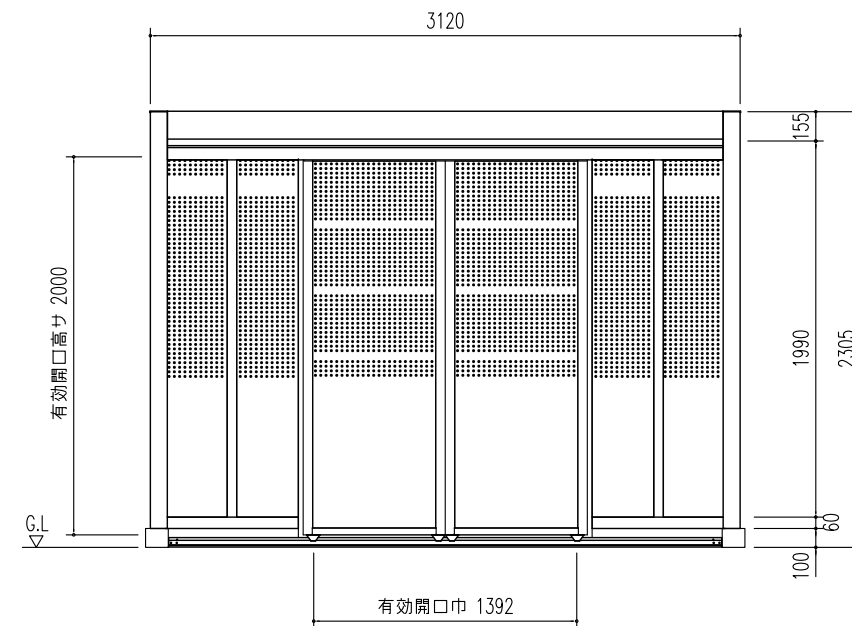

集合住宅用 ヨドコウダストピット DPH-3120

床面積： 6.63 m² (2.01坪)

平面図 縮尺=1/40

屋根伏図 縮尺=1/40

側面立面図 縮尺=1/40

正面立面図 縮尺=1/40

備考

名称 集合住宅用ヨドコウ
ダストピット DPH-3120

図面名 平面図 屋根伏図
立面図

縮尺 1/40

製図

検図

日付

図面No.

株式会社 造川製鋼所