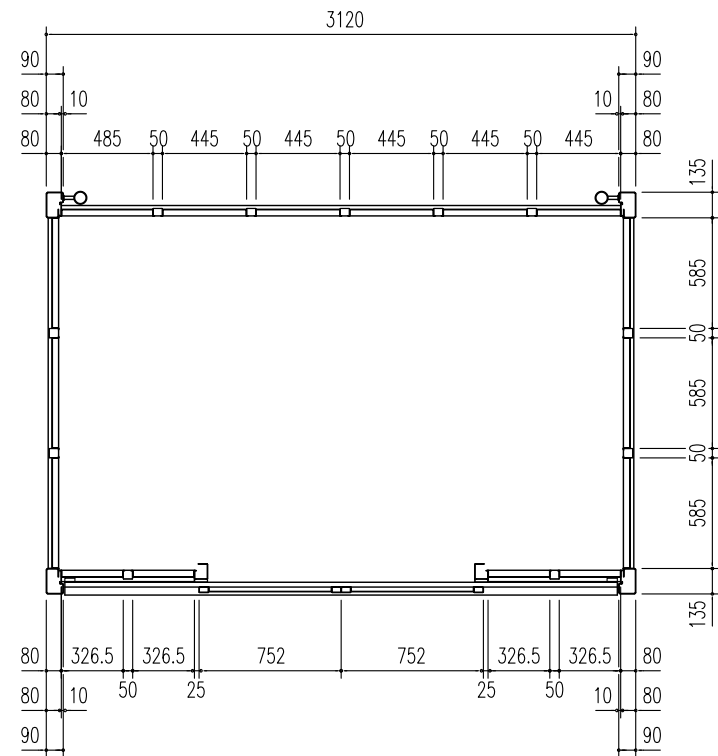

集合住宅用 ヨドコウダストピット DPH-3120

床面積： 6.63 m² (2.01坪)

平面図 縮尺=1/40

屋根伏図 縮尺=1/40

側面立面図 縮尺=1/40

正面立面図 縮尺=1/40

備考

名称 集合住宅用ヨドコウ
ダストピット DPH-3120

図面名 平面図 屋根伏図
立面図

縮尺 1/40

製図

検図

日付

図面No.

株式会社 造川製鋼所