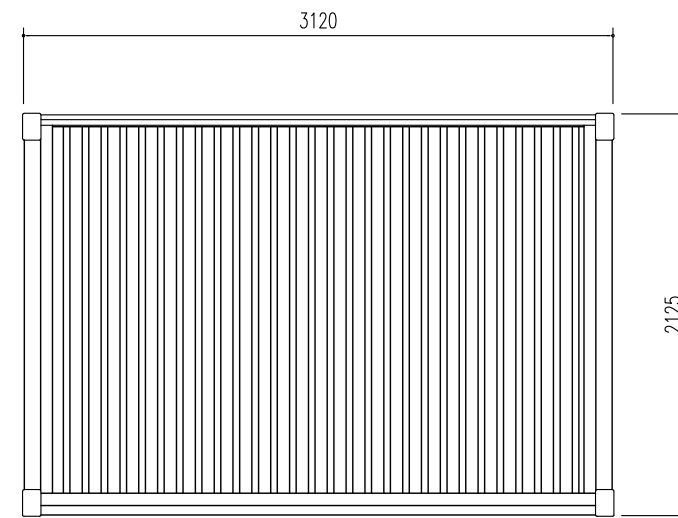

集合住宅用 ヨドコウダストピット DPH-3120

床面積： 6.63 m² (2.01坪)

平面図 縮尺=1/40

屋根伏図 縮尺=1/40

側面立面図 縮尺=1/40

正面立面図 縮尺=1/40

備考

名称 集合住宅用ヨドコウ
ダストピット DPH-3120