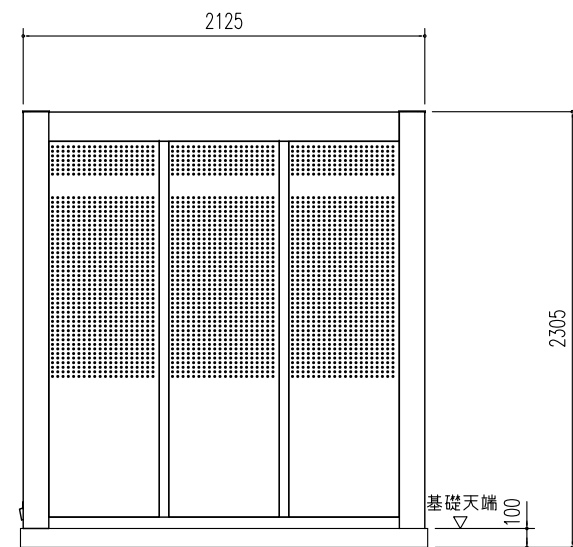

集合住宅用 ヨドコウダストピット DPH-3120

床面積： 6.63 m² (2.01坪)

平面図 縮尺=1/40

屋根伏図 縮尺=1/40

側面立面図 縮尺=1/40

正面立面図 縮尺=1/40

備考

名称 集合住宅用ヨドコウ
ダストピット DPH-3120

図面名 平面図 屋根伏図
立面図

縮尺 1/40

製図

検図

日付

図面No.

株式会社 造川製鋼所