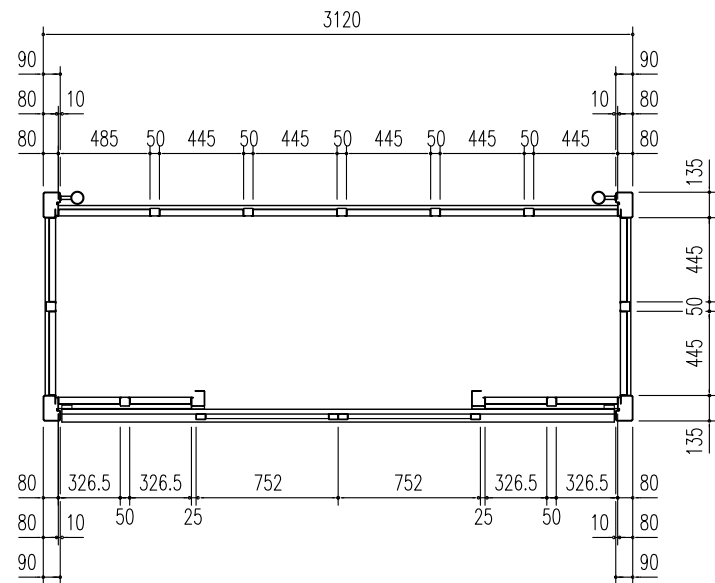

集合住宅用 ヨドコウダストピット DPH-3112

床面積： 3.78 m² (1.14坪)

平面図 縮尺=1/40

屋根伏図 縮尺=1/40

側面立面図 縮尺=1/40

正面立面図 縮尺=1/40

備考

名称 集合住宅用ヨドコウ
ダストピット DPH-3112

図面名 平面図 屋根伏図
立面図

縮尺 1/40

製図

検図

日付

図面No.

株式会社 造川製鋼所