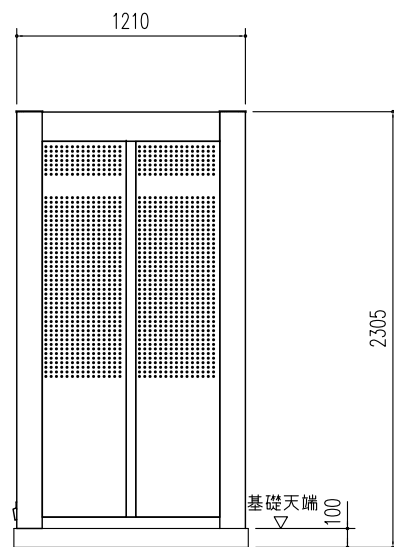

集合住宅用 ヨドコウダストピット DPH-3112

床面積： 3.78 m² (1.14坪)

平面図 縮尺=1/40

屋根伏図 縮尺=1/40

側面立面図 縮尺=1/40

正面立面図 縮尺=1/40

備考

名称 集合住宅用ヨドコウ
ダストピット DPH-3112

図面名 平面図 屋根伏図
立面図

縮尺 1/40

製図

検図

日付

図面No.

株式会社 造川製鋼所