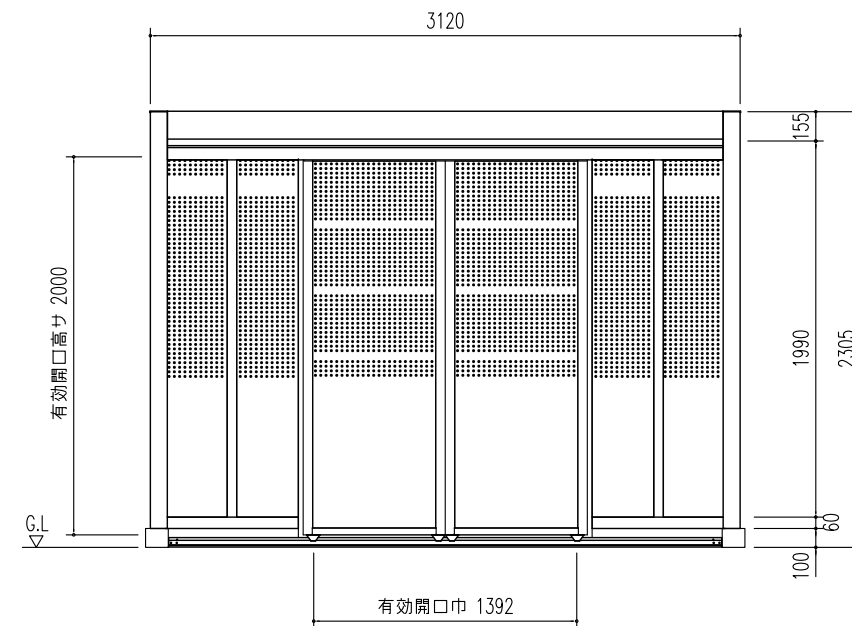

集合住宅用 ヨドコウダストピット DPH-3112

床面積： 3.78 m² (1.14坪)

平面図 縮尺=1/40

屋根伏図 縮尺=1/40

側面立面図 縮尺=1/40

正面立面図 縮尺=1/40

備考

名称 集合住宅用ヨドコウ
ダストピット DPH-3112

図面名 平面図 屋根伏図
立面図

縮尺 1/40

製図

検図

日付

図面No.

株式会社 造川製鋼所