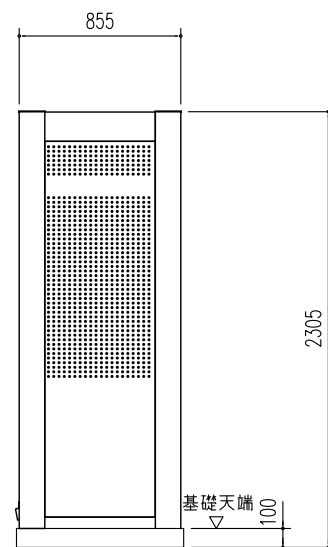

集合住宅用 ヨドコウダストピット DPH-3108

床面積： 2.67 m² (0.81坪)

平面図 縮尺=1/40

屋根伏図 縮尺=1/40

側面立面図 縮尺=1/40

正面立面図 縮尺=1/40

備考

名称 集合住宅用ヨドコウダストピット DPH-3108

図面名 平面図 屋根伏図 立面図

縮尺 1/40

製図

検図

日付

図面No.

株式会社 造川製鋼所