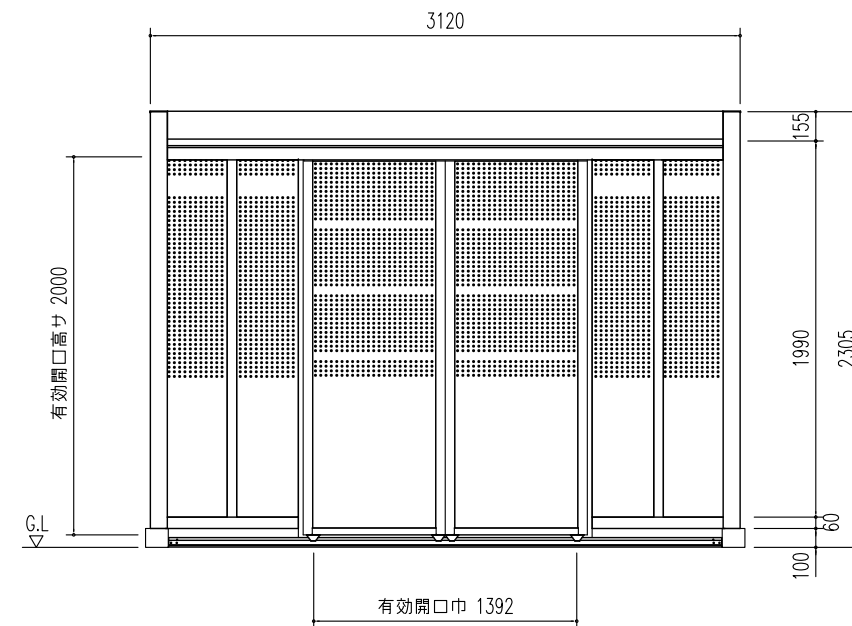

集合住宅用 ヨドコウダストピット DPH-3108

床面積： 2.67 m² (0.81坪)

平面図 縮尺=1/40

屋根伏図 縮尺=1/40

側面立面図 縮尺=1/40

正面立面図 縮尺=1/40

備考

名称 集合住宅用ヨドコウダストピット DPH-3108

図面名 平面図 屋根伏図 立面図

縮尺 1/40

製図

検図

日付

図面No.

株式会社 造川製鋼所