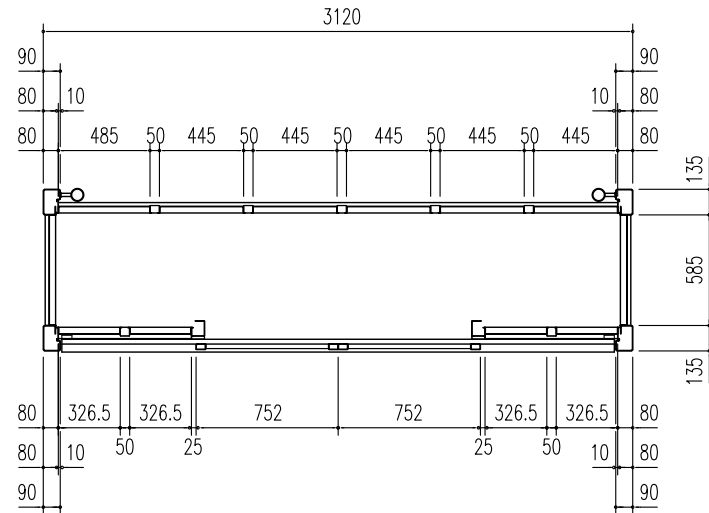

集合住宅用 ヨドコウダストピット DPH-3108

床面積： 2.67 m² (0.81坪)

平面図 縮尺=1/40

屋根伏図 縮尺=1/40

側面立面図 縮尺=1/40

正面立面図 縮尺=1/40

備考

名称 集合住宅用ヨドコウダストピット DPH-3108

図面名 平面図 屋根伏図 立面図

縮尺 1/40

製図

検図

日付

図面No.

株式会社 造川製鋼所