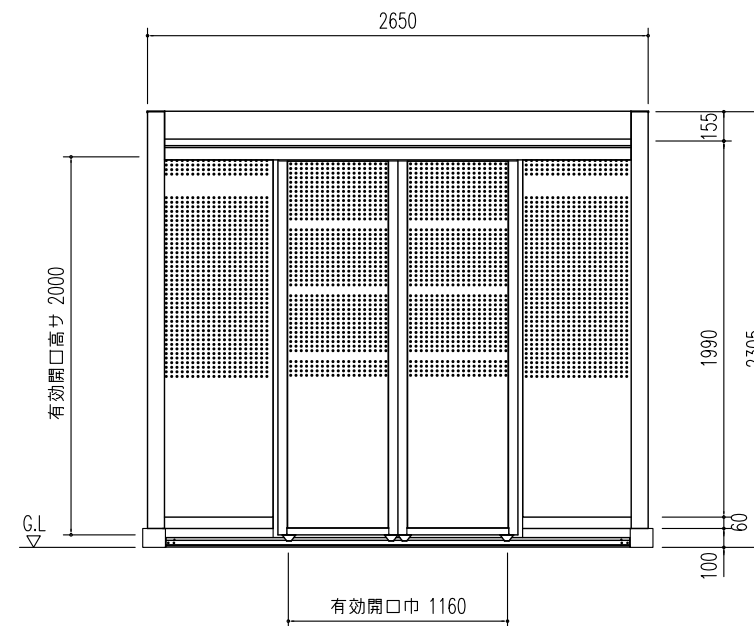

集合住宅用 ヨドコウダストピット DPH-2626

床面積：7.31 m² (2.22坪)

平面図 縮尺=1/40

屋根伏図 縮尺=1/40

側面立面図 縮尺=1/40

正面立面図 縮尺=1/40

備考

名称 集合住宅用ヨドコウ
ダストピット DPH-2626

図面名 平面図 屋根伏図
立面図

縮尺 1/40

製図

検図

日付

図面No.

株式会社 進川製鋼所