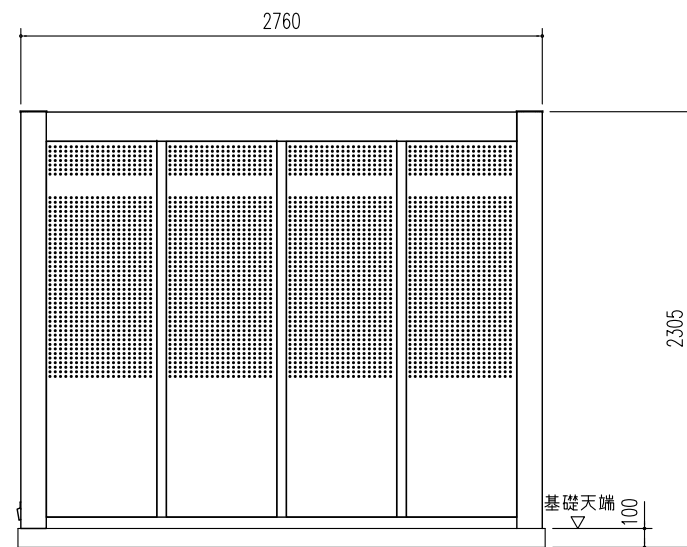

集合住宅用 ヨドコウダストピット DPH-2626

床面積：7.31 m² (2.22坪)

平面図 縮尺=1/40

屋根伏図 縮尺=1/40

側面立面図 縮尺=1/40

正面立面図 縮尺=1/40

備考

名称 集合住宅用ヨドコウ
ダストピット DPH-2626

図面名 平面図 屋根伏図
立面図

縮尺 1/40

製図

検図

日付

図面No.

株式会社 進川製鋼所