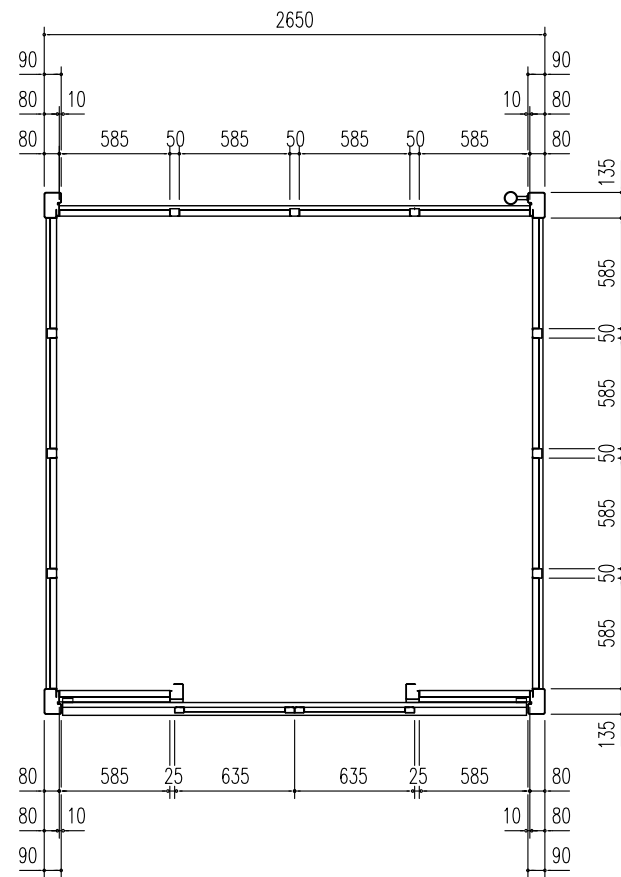

集合住宅用 ヨドコウダストピット DPH-2626

床面積：7.31 m² (2.22坪)

平面図 縮尺=1/40

屋根伏図 縮尺=1/40

側面立面図 縮尺=1/40

正面立面図 縮尺=1/40

備考

名称 集合住宅用ヨドコウ
ダストピット DPH-2626

図面名 平面図 屋根伏図
立面図

縮尺 1/40

製図

検図

日付

図面No.

株式会社 進川製鋼所