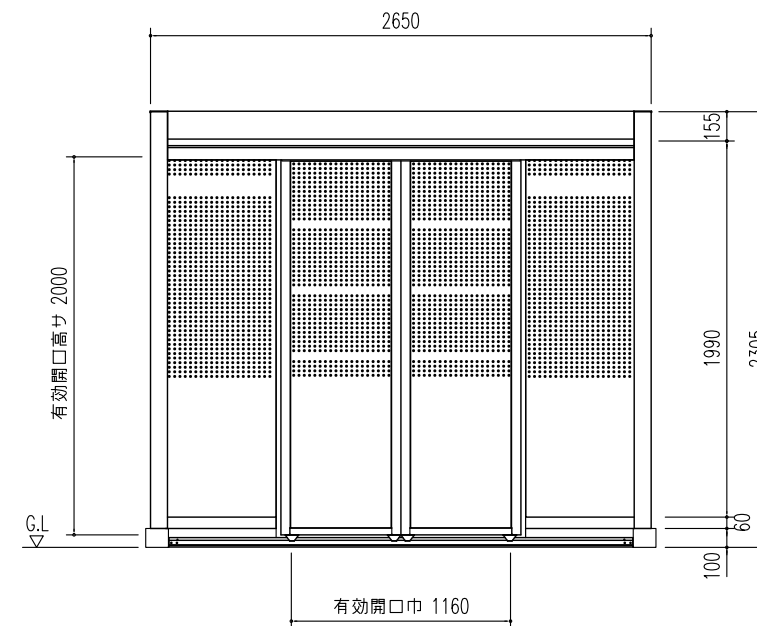

集合住宅用 ヨドコウダストピット DPH-2620

床面積： 5.63 m² (1.70坪)

平面図 縮尺=1/40

屋根伏図 縮尺=1/40

側面立面図 縮尺=1/40

正面立面図 縮尺=1/40

備考

名称 集合住宅用ヨドコウ
ダストピット DPH-2620

図面名 平面図 屋根伏図
立面図

縮尺 1/40

製図

検図

日付

図面No.

株式会社 進川製鋼所