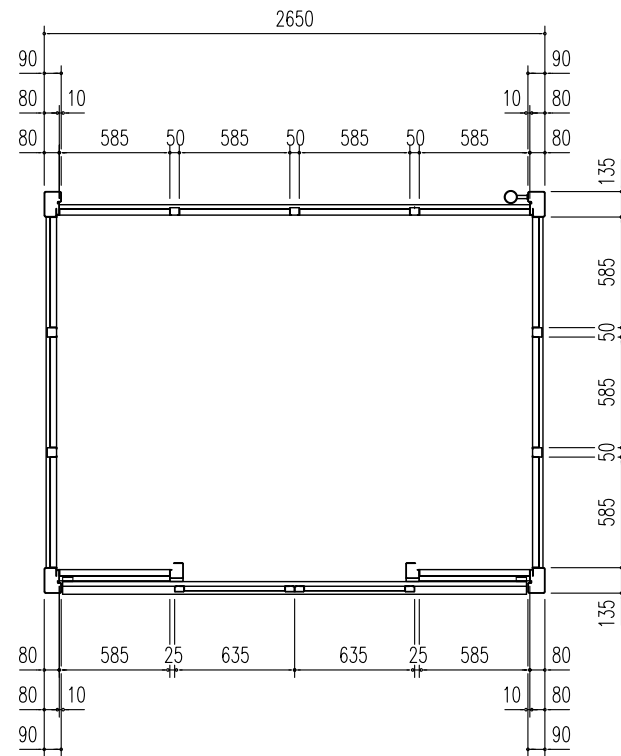

集合住宅用 ヨドコウダストピット DPH-2620

床面積： 5.63 m² (1.70坪)

平面図 縮尺=1/40

屋根伏図 縮尺=1/40

側面立面図 縮尺=1/40

正面立面図 縮尺=1/40

備考

名称 集合住宅用ヨドコウ
ダストピット DPH-2620

図面名 平面図 屋根伏図
立面図

縮尺 1/40

製図

検図

日付

図面No.

株式会社 進川製鋼所