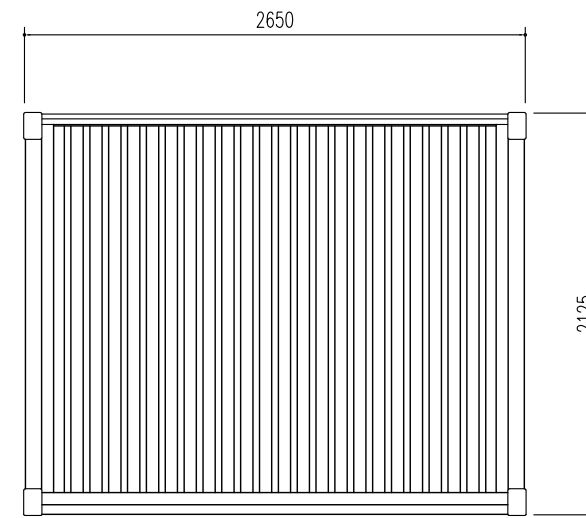

集合住宅用 ヨドコウダストピット DPH-2620

床面積： 5.63 m² (1.70坪)

平面図 縮尺=1/40

屋根伏図 縮尺=1/40

側面立面図 縮尺=1/40

正面立面図 縮尺=1/40

備考

名称 集合住宅用ヨドコウ
ダストピット DPH-2620