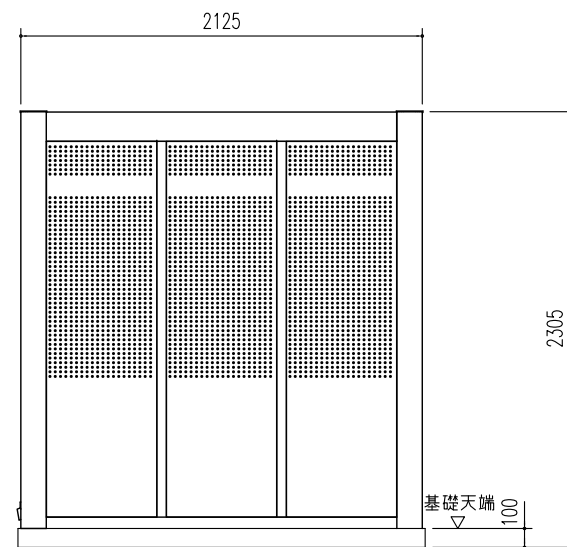

集合住宅用 ヨドコウダストピット DPH-2620

床面積： 5.63 m² (1.70坪)

平面図 縮尺=1/40

屋根伏図 縮尺=1/40

側面立面図 縮尺=1/40

正面立面図 縮尺=1/40

備考

名称 集合住宅用ヨドコウ
ダストピット DPH-2620

図面名 平面図 屋根伏図
立面図

縮尺 1/40

製図

検図

日付

図面No.

株式会社 進川製鋼所