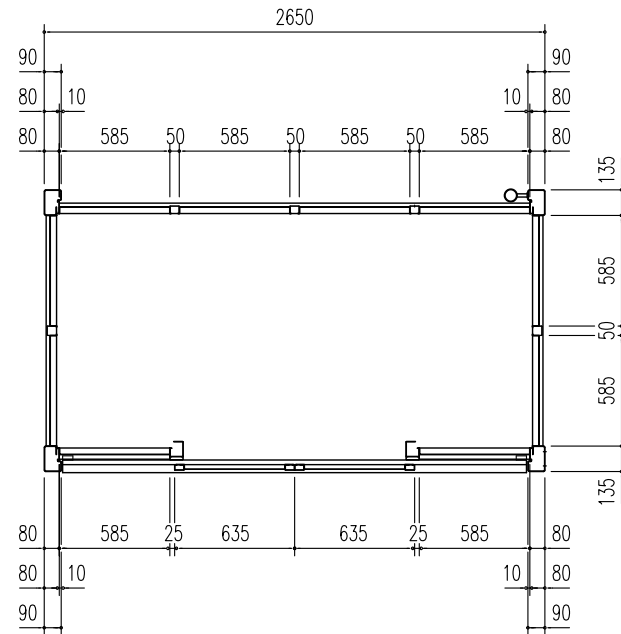

集合住宅用 ヨドコウダストピット DPH-2614

床面積： 3.95 m<sup>2</sup> ( 1.20坪)

平面図 縮尺=1/40

屋根伏図 縮尺=1/40

側面立面図 縮尺=1/40

正面立面図 縮尺=1/40

備考

名称 集合住宅用ヨドコウ  
ダストピット DPH-2614

図面名 平面図 屋根伏図  
立面図

縮尺 1/40

製図

検図

日付

図面No.

株式会社 進川製鋼所