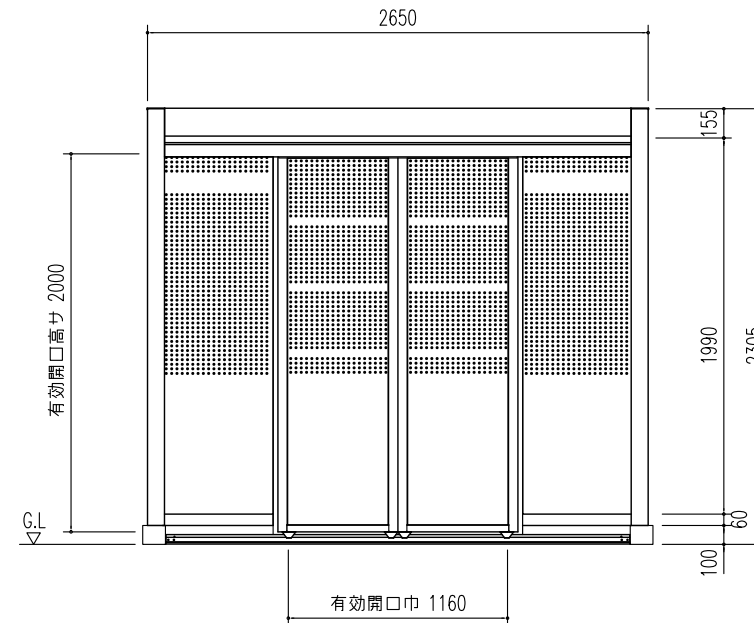

集合住宅用 ヨドコウダストピット DPH-2614

床面積： 3.95 m<sup>2</sup> ( 1.20坪)

平面図 縮尺=1/40

屋根伏図 縮尺=1/40

側面立面図 縮尺=1/40

正面立面図 縮尺=1/40

備考

名称 集合住宅用ヨドコウ  
ダストピット DPH-2614

図面名 平面図 屋根伏図  
立面図

縮尺 1/40

製図

検図

日付

図面No.

株式会社 進川製鋼所