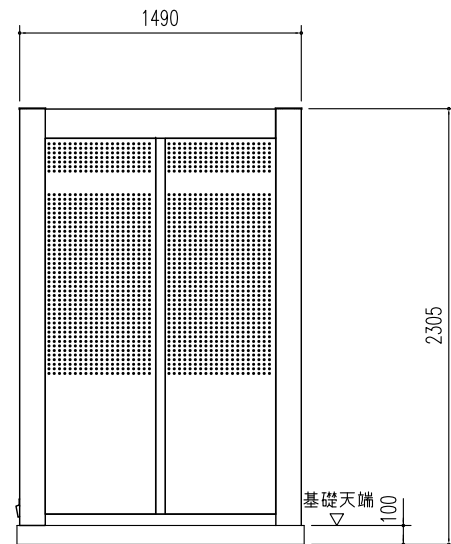

集合住宅用 ヨドコウダストピット DPH-2614

床面積： 3.95 m<sup>2</sup> ( 1.20坪)

平面図 縮尺=1/40

屋根伏図 縮尺=1/40

側面立面図 縮尺=1/40

正面立面図 縮尺=1/40

備考

名称 集合住宅用ヨドコウ  
ダストピット DPH-2614

図面名 平面図 屋根伏図  
立面図

縮尺 1/40

製図

検図

日付

図面No.

株式会社 進川製鋼所