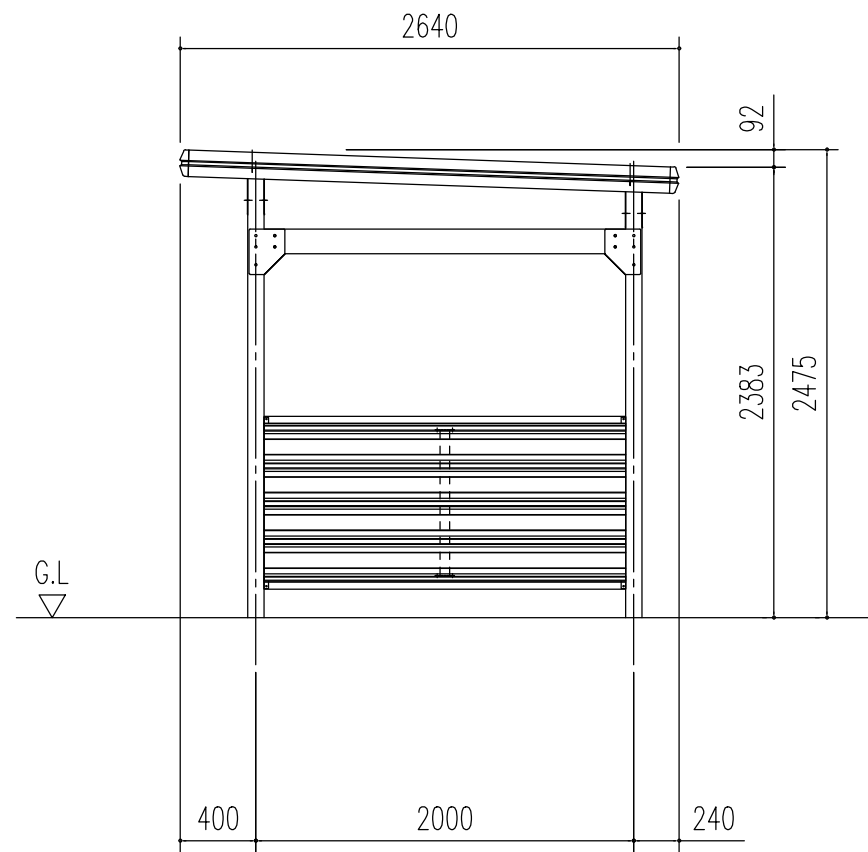

正面立面図 (S=1/40)

側面立面図 (S=1/40)

側面断面図 (S=1/40)

名称	ヨド自転車置場 KWA 型 ＜壁一段・背低・単棟＞
機種名	KWASU-3226 型 <1/3>

株式会社 淀川製鋼所