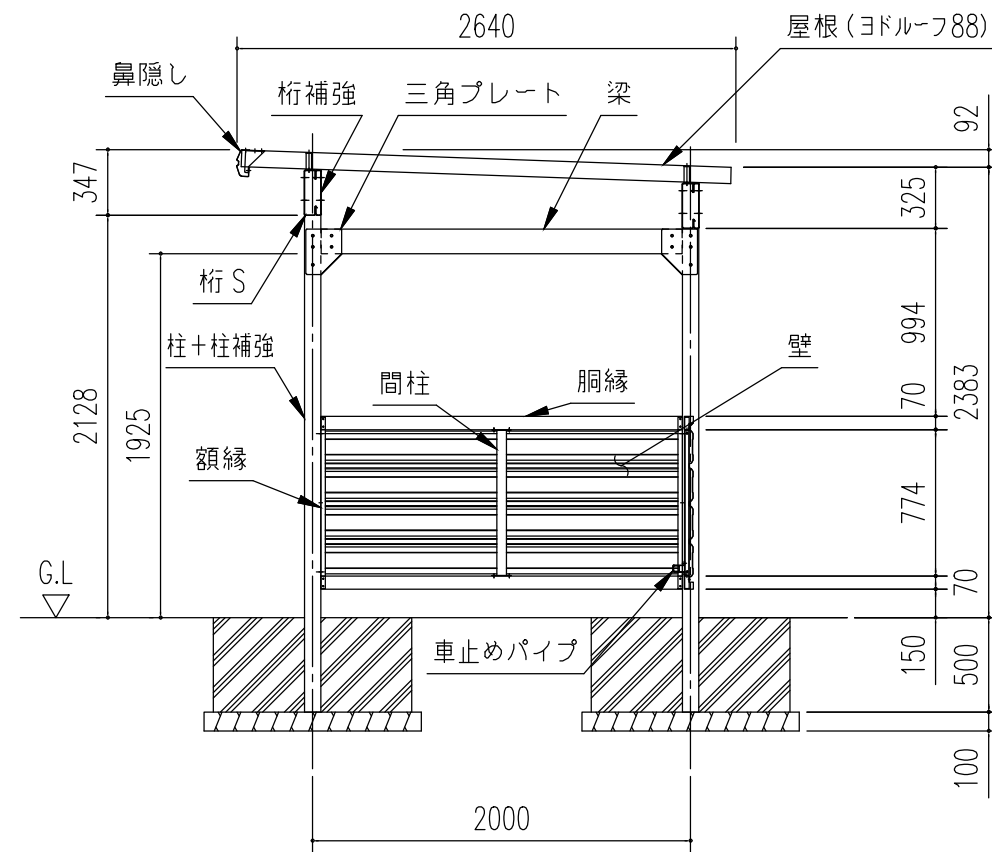

正面立面図 (S=1/40)

側面立面図 (S=1/40)

側面断面図 (S=1/40)

名称	ヨド自転車置場 KWA 型 ＜壁一段・背低・単棟＞
機種名	KWASU-3226 型 <1/3>

株式会社 淀川製鋼所