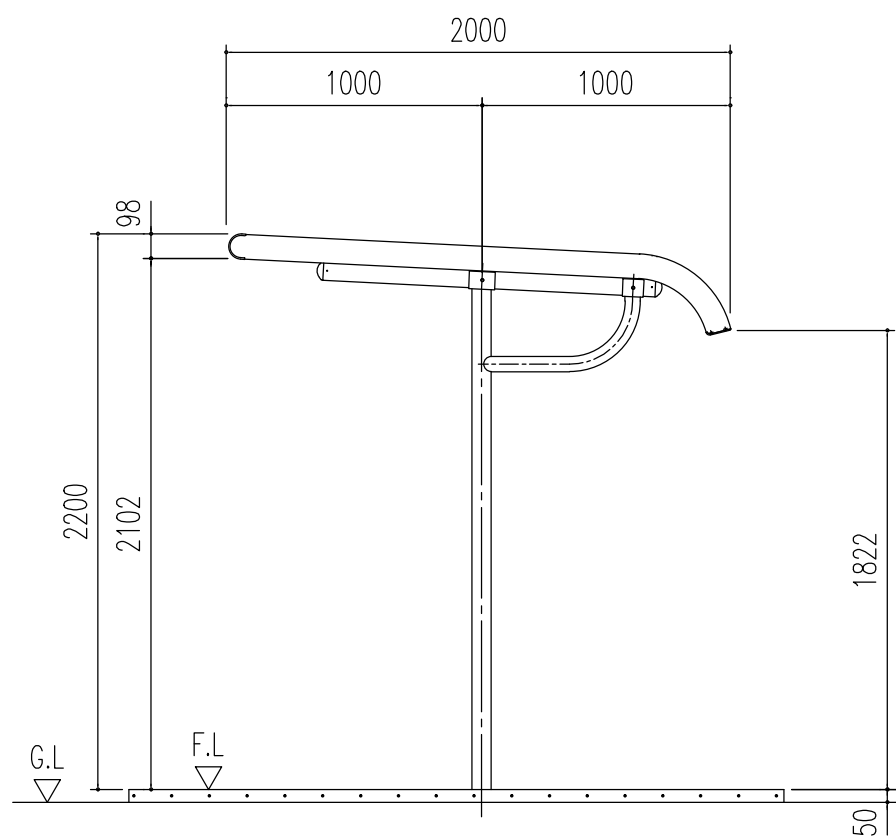

正面立面図 (S=1/30)

側面立面図 (S=1/30)

側面断面図 (S=1/30)

名称	ヨド自転車置場 YOTR 型
機種名	YOTR-280型 (一般地用) <1/3>

株式会社 淀川製鋼所