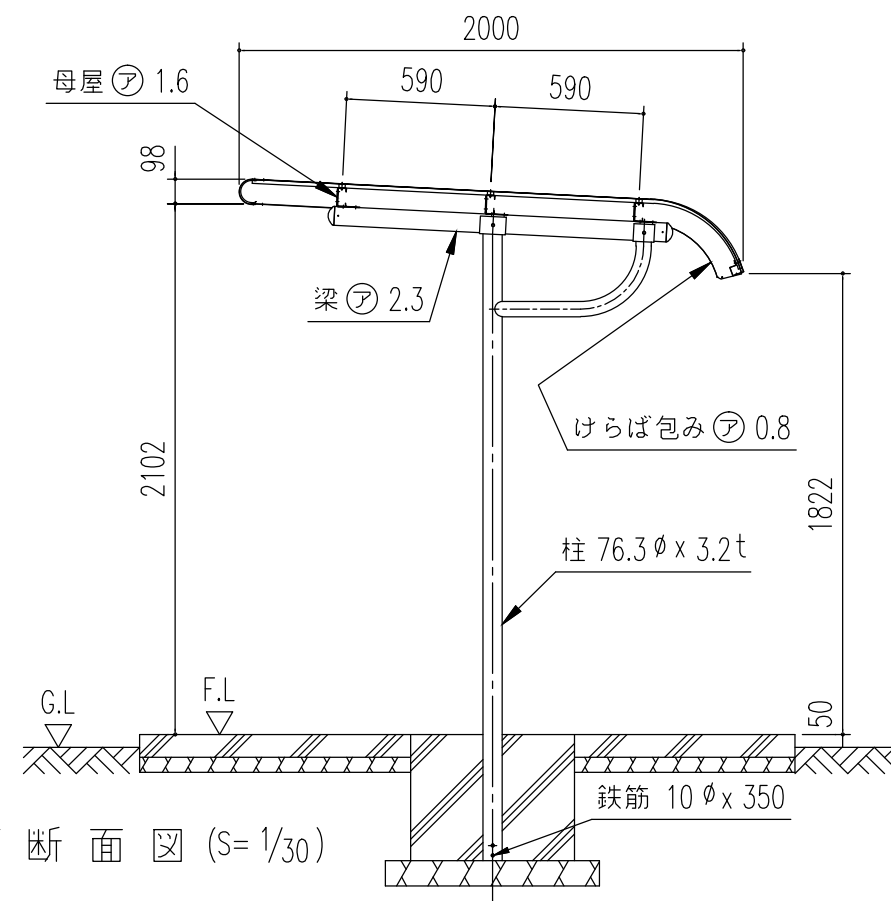

正面立面図 (S=1/30)

側面立面図 (S=1/30)

側面断面図 (S=1/30)

名称	ヨド自転車置場 YOTR 型
機種名	YOTR-280型 (一般地用) <1/3>

株式会社 淀川製鋼所