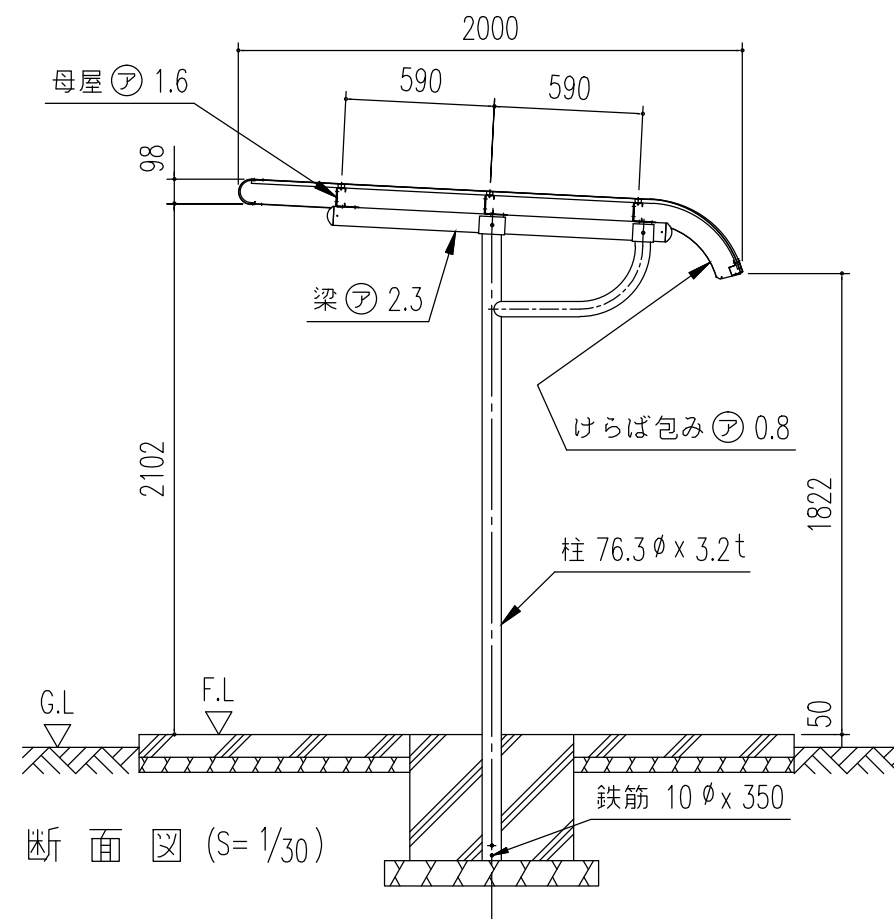

正面立面図 (S= 1/30)

側面立面図 (S= 1/30)

側面断面図 (S= 1/30)

名称	ヨド自転車置場 YOTR 型
機種名	YOTR-240型 (一般地用) <1/3>

株式会社 淀川製鋼所