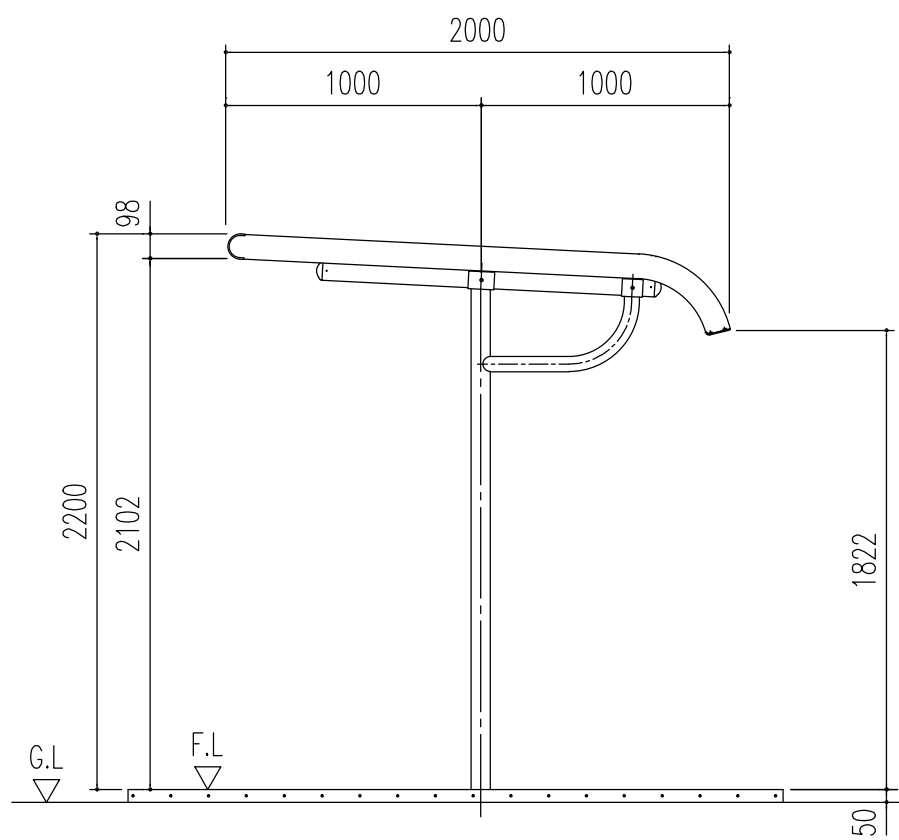

正面立面図 (S= 1/30)

側面立面図 (S= 1/30)

側面断面図 (S= 1/30)

名称	ヨド自転車置場 YOTR 型
機種名	YOTR-240型 (一般地用) <1/3>

株式会社 淀川製鋼所