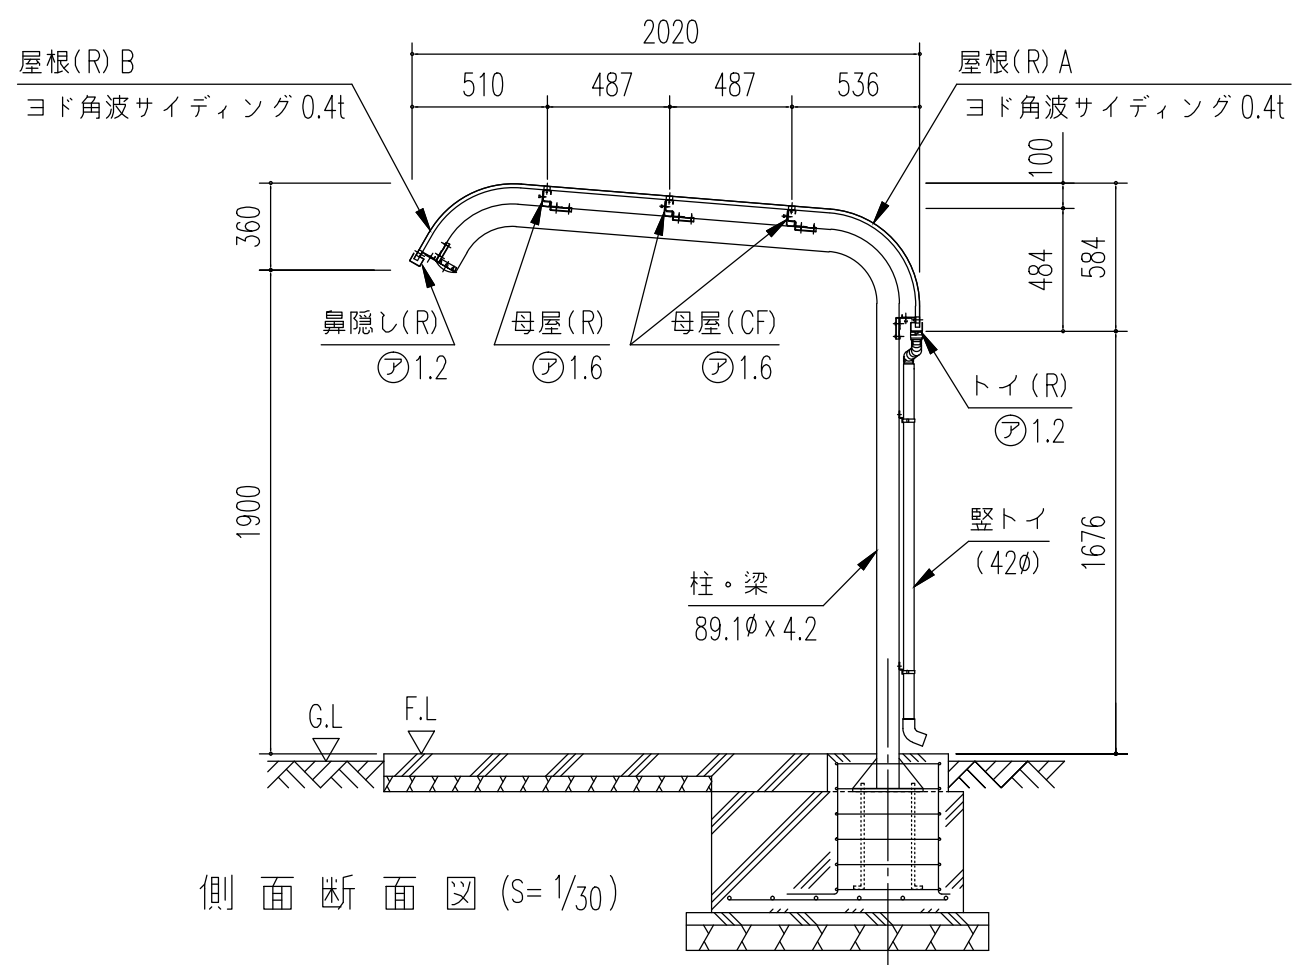

正面立面図 (S=1/30)

側面立面図 (S=1/30)

側面断面図 (S=1/30)

名称	ヨド自転車置場 YOR 型
機種名	YOR-280B型 (一般地用) <1/3>

株式会社 淀川製鋼所