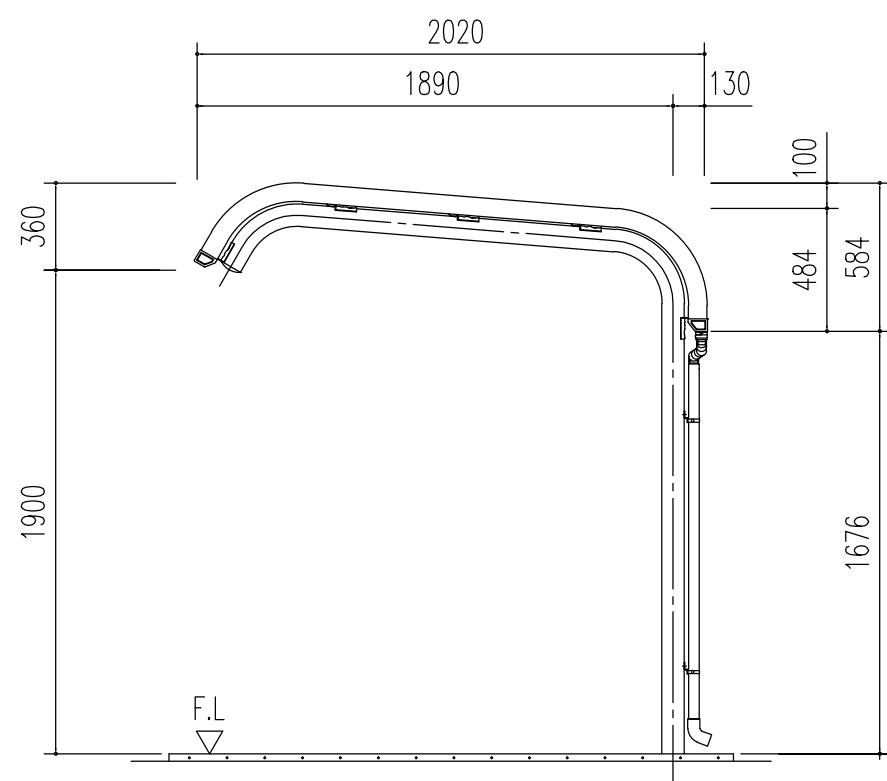

正面立面図 (S=1/30)

側面立面図 (S=1/30)

側面断面図 (S=1/30)

名称	ヨド自転車置場 YOR 型
機種名	YOR-280B型 (一般地用) <1/3>

株式会社 淀川製鋼所