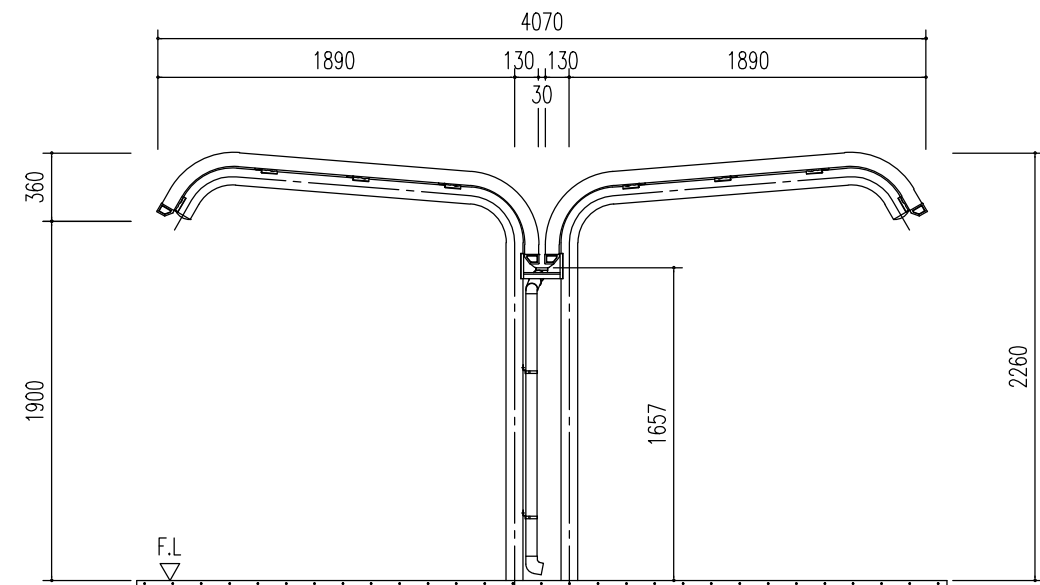

小屋伏図 (S=1/40)

正面立面図 (S=1/30)

側面立面図 (S=1/40)

名称	ヨド自転車置場 YOR 型 背合せタイプ
機種名	YOR-280B型 (一般地用) <1/3>

株式会社 淀川製鋼所