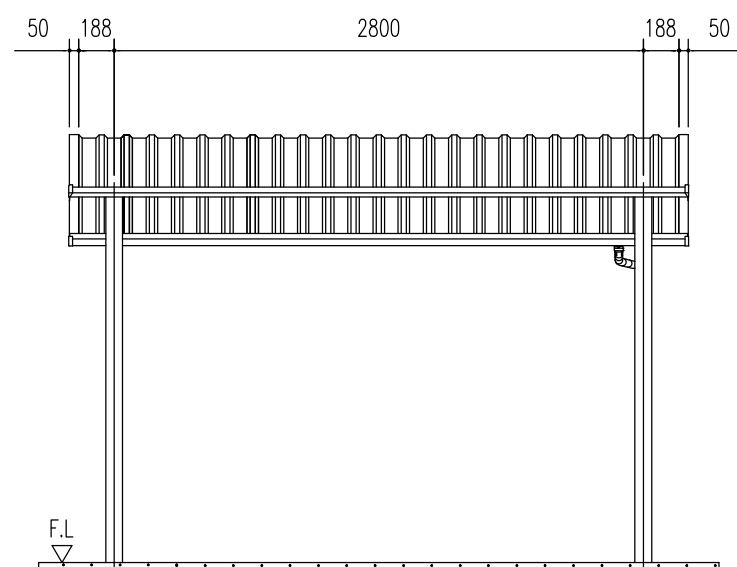

小屋伏図 (S=1/40)

正面立面図 (S=1/30)

側面立面図 (S=1/40)

名称	ヨド自転車置場 YOR 型 背合せタイプ
機種名	YOR-280B型 (一般地用) <1/3>

株式会社 淀川製鋼所