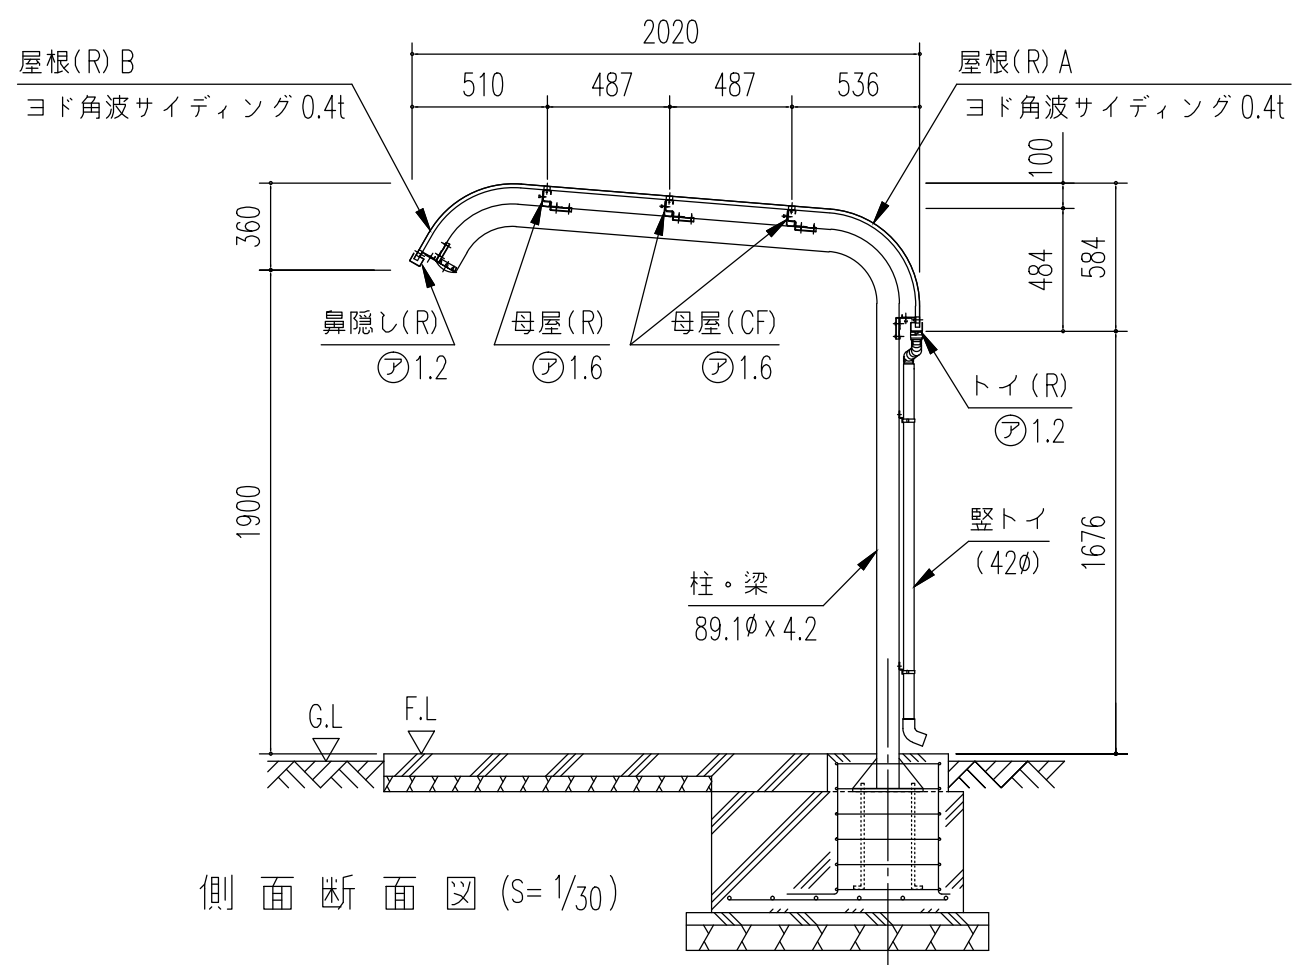

正面立面図 (S=1/30)

側面立面図 (S=1/30)

側面断面図 (S=1/30)

名称	ヨド自転車置場 YOR 型
機種名	YOR-240B型(一般地用)<1/3>

株式会社 淀川製鋼所