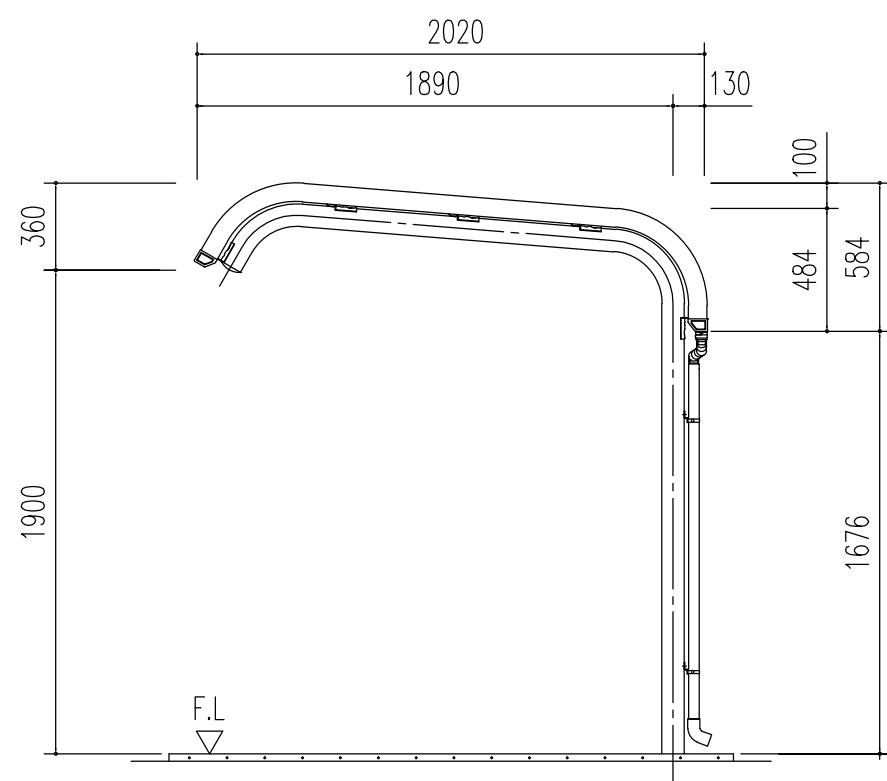

正面立面図 (S=1/30)

側面立面図 (S=1/30)

側面断面図 (S=1/30)

名称	ヨド自転車置場 YOR 型
機種名	YOR-240B型(一般地用)<1/3>

株式会社 淀川製鋼所