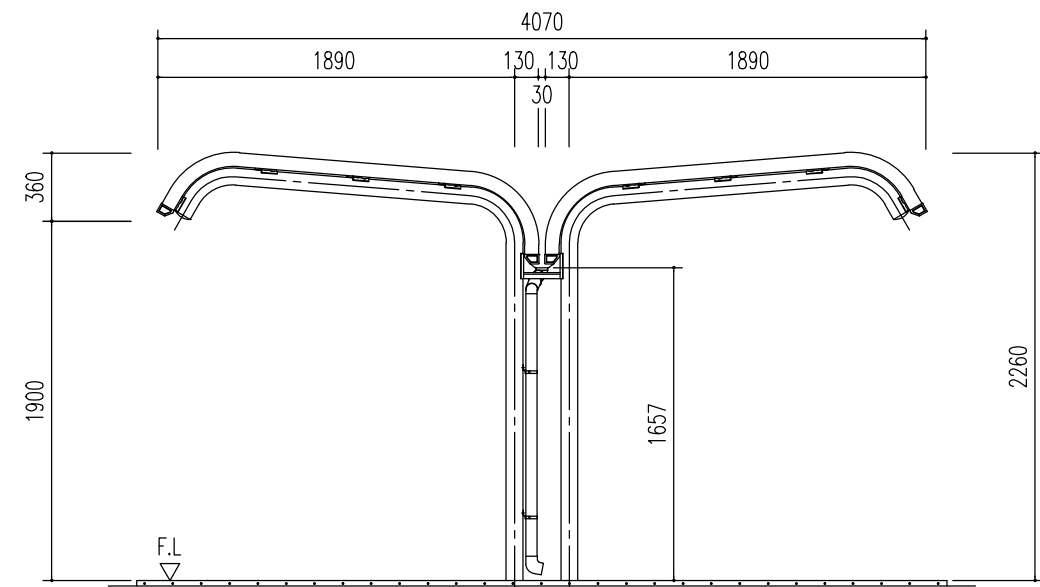

小屋伏図 (S=1/40)

正面立面図 (S=1/30)

側面立面図 (S=1/40)

名称	ヨド自転車置場 YOR 型 背合せタイプ
機種名	YOR-240B型 (一般地用) <1/3>

株式会社 淀川製鋼所