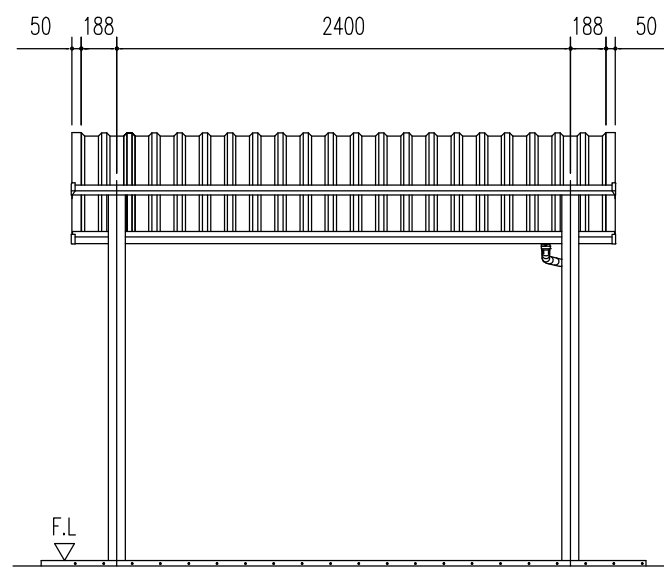

小屋伏図 (S=1/40)

正面立面図 (S=1/30)

側面立面図 (S=1/40)

名称	ヨド自転車置場 YOR 型 背合せタイプ
機種名	YOR-240B型 (一般地用) <1/3>

株式会社 淀川製鋼所