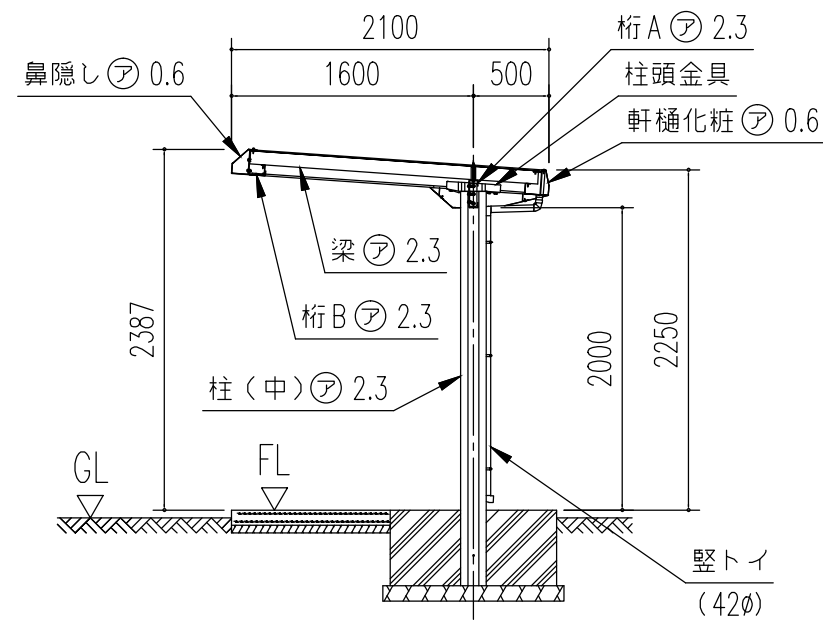

正面立面図 (S= 1/50)

側面立面図 (S= 1/50)

側面断面図 (S= 1/50)

名称	ヨド自転車置場 YOP 型
機種名	YOPA-540型 (一般地用) <1/3>

株式会社 淀川製鋼所