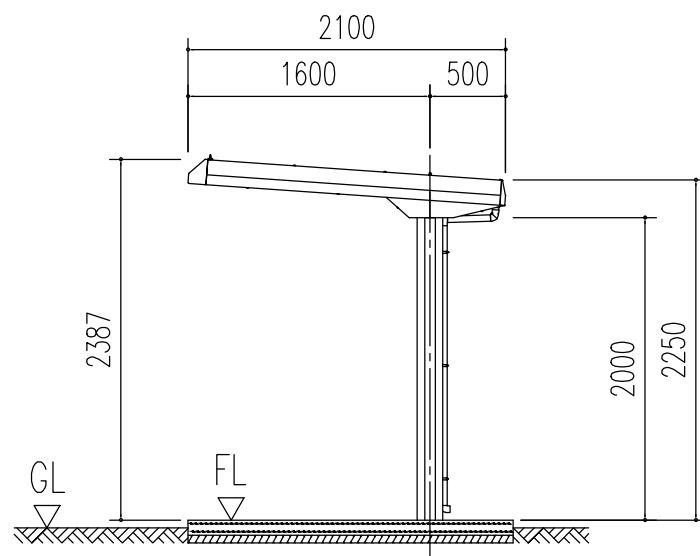

正面立面図 (S= 1/50)

側面立面図 (S= 1/50)

側面断面図 (S= 1/50)

名称	ヨド自転車置場 YOP 型
機種名	YOPA-540型 (一般地用) <1/3>

株式会社 淀川製鋼所