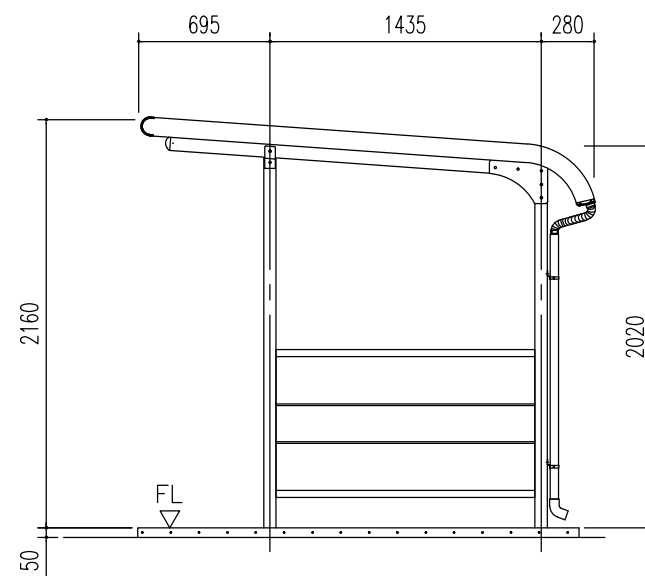

小屋伏図 (S=1/40)

正面立面図 (S=1/40)

側面立面図 (S=1/40)

名称	ヨド自転車置場 YOKR型 (アンカープレート方式)
機種名	YOKR-280型 (一般地用) <1/3>

株式会社 淀川製鋼所