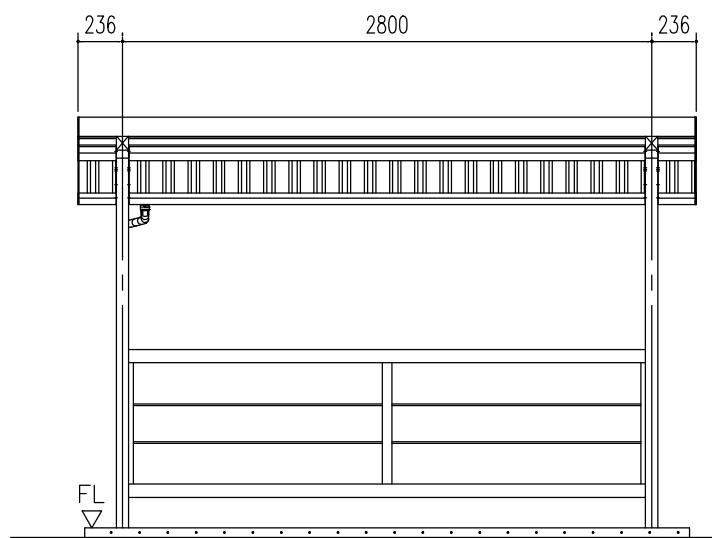

小屋伏図 (S=1/40)

正面立面図 (S=1/40)

側面立面図 (S=1/40)

名称	ヨド自転車置場 YOKR型 (アンカープレート方式)
機種名	YOKR-280型 (一般地用) <1/3>

株式会社 淀川製鋼所