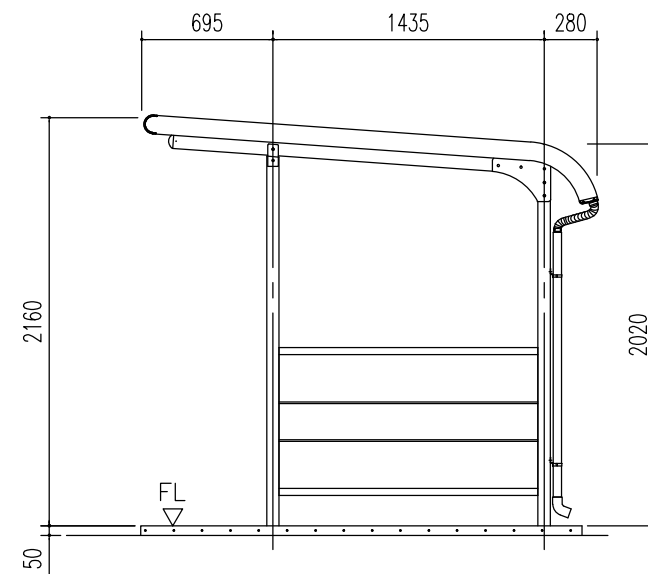

小屋伏図 (S=1/40)

正面立面図 (S=1/40)

側面立面図 (S=1/40)

名称	ヨド自転車置場 YOKR型 (アンカープレート方式)
機種名	YOKR-240型 (一般地用) <1/3>

株式会社 淀川製鋼所