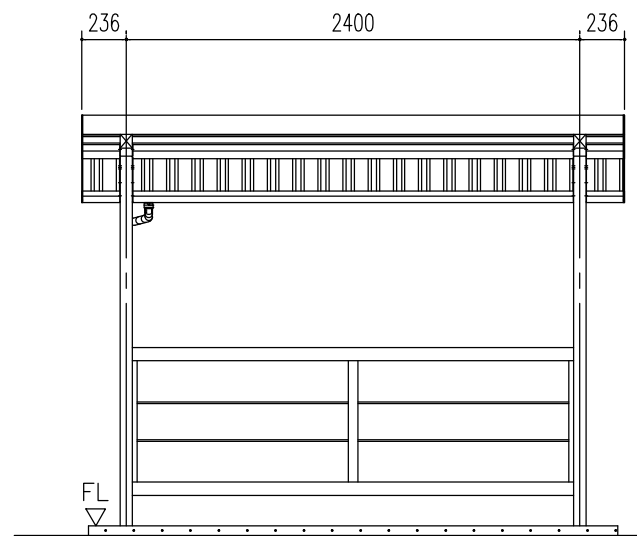

小屋伏図 (S=1/40)

正面立面図 (S=1/40)

側面立面図 (S=1/40)

名称	ヨド自転車置場 YOKR型 (アンカープレート方式)
機種名	YOKR-240型 (一般地用) <1/3>

株式会社 淀川製鋼所