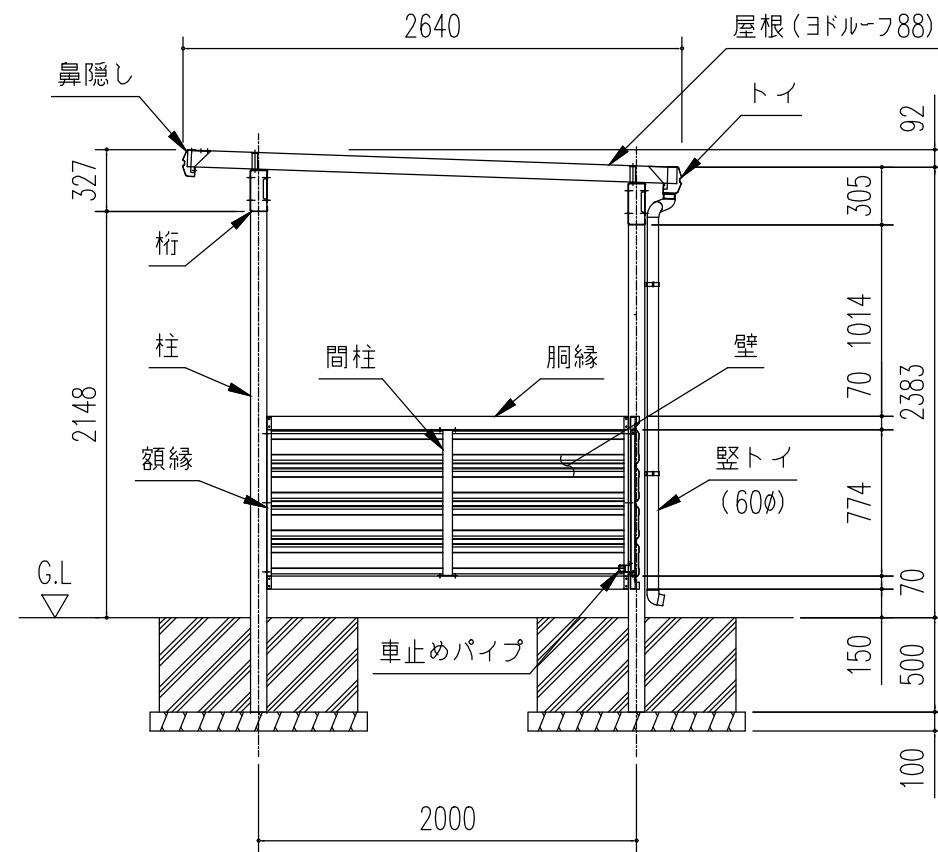

正面立面図 (S=1/40)

側面立面図 (S=1/40)

側面断面図 (S=1/40)

名称	ヨド自転車置場 KWA 型 ＜壁一段・背低・n 連棟＞
機種名	KWA-5426 型 <1/3>

株式会社 淀川製鋼所