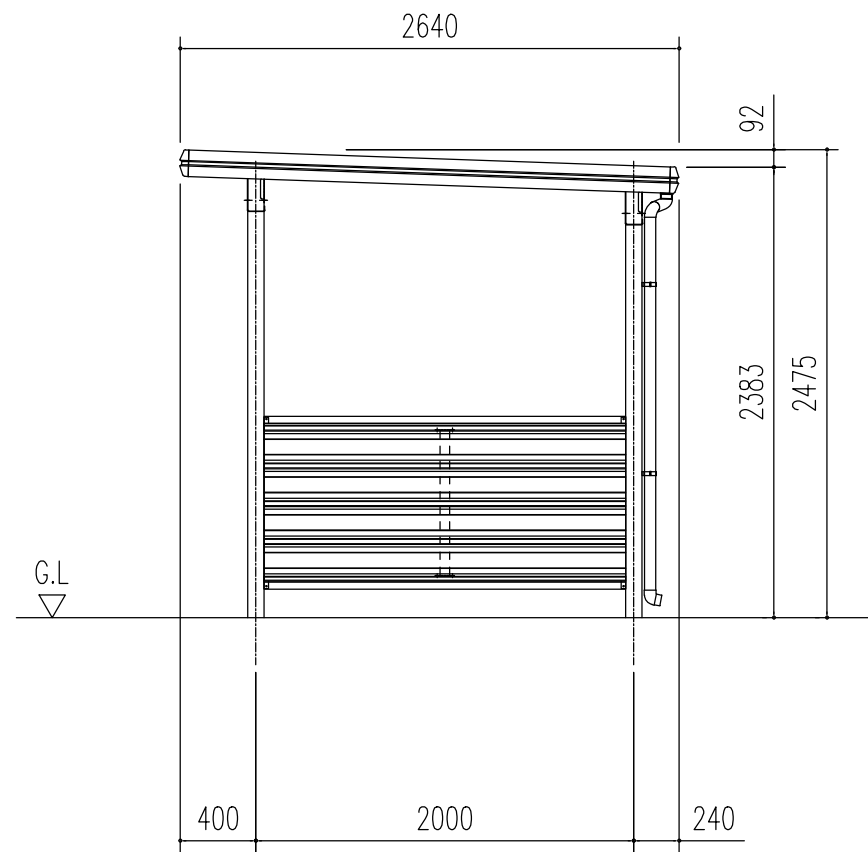

正面立面図 (S=1/40)

側面立面図 (S=1/40)

側面断面図 (S=1/40)

名称	ヨド自転車置場 KWA 型 ＜壁一段・背低・n 連棟＞
機種名	KWA-5426 型 <1/3>

株式会社 淀川製鋼所