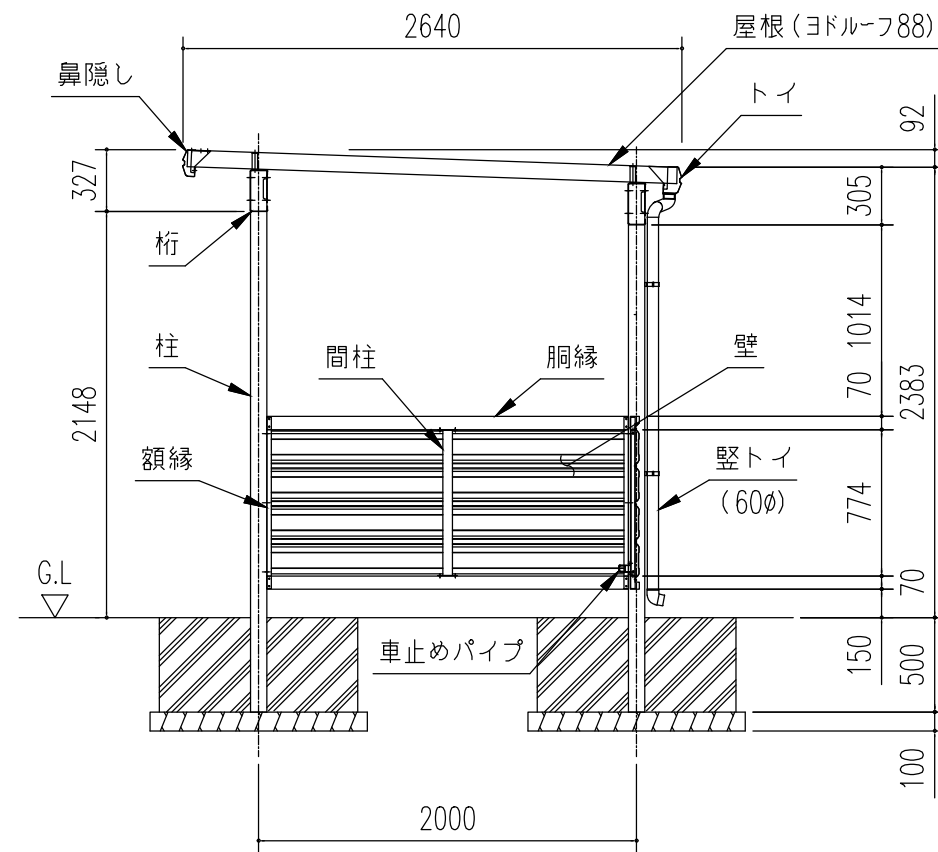

正面立面図 (S=1/40)

側面立面図 (S=1/40)

側面断面図 (S=1/40)

名称	ヨド自転車置場 KWA 型 ＜壁一段・背低・単棟＞
機種名	KWA-5426 型 <1/3>

株式会社 淀川製鋼所