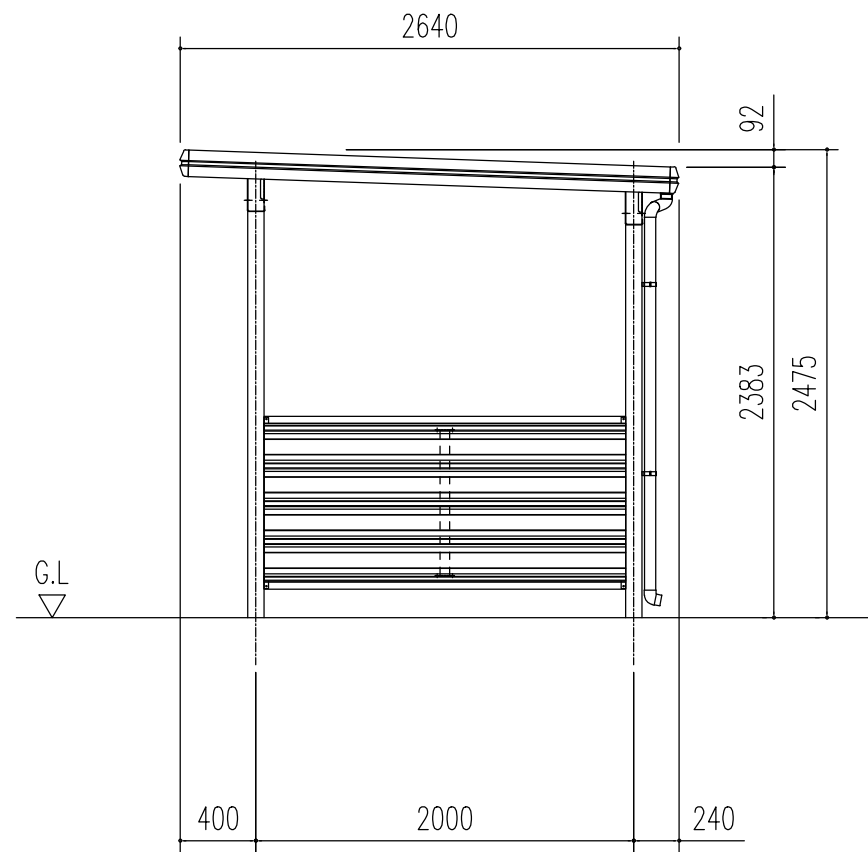

正面立面図 (S=1/40)

側面立面図 (S=1/40)

側面断面図 (S=1/40)

名称	ヨド自転車置場 KWA 型 ＜壁一段・背低・単棟＞
機種名	KWA-5426 型 <1/3>

株式会社 淀川製鋼所