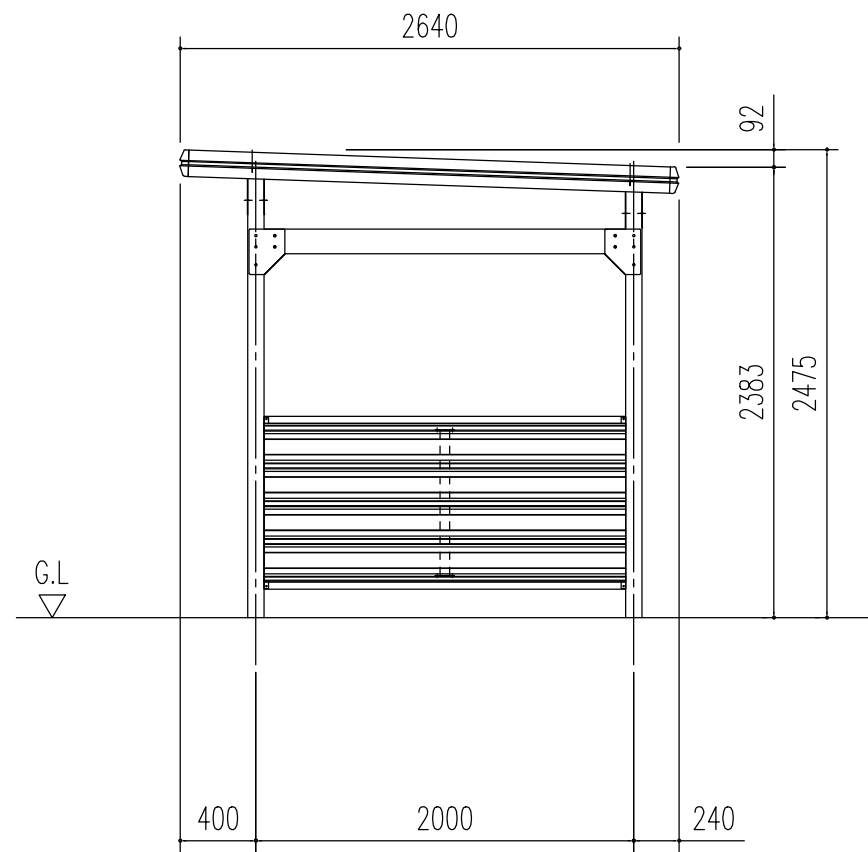

正面立面図 (S=1/40)

側面立面図 (S=1/40)

側面断面図 (S=1/40)

名称	ヨド自転車置場 KWA 型 ＜壁一段・背低・単棟＞
機種名	KWAU-4826 型 <1/3>

株式会社 淀川製鋼所