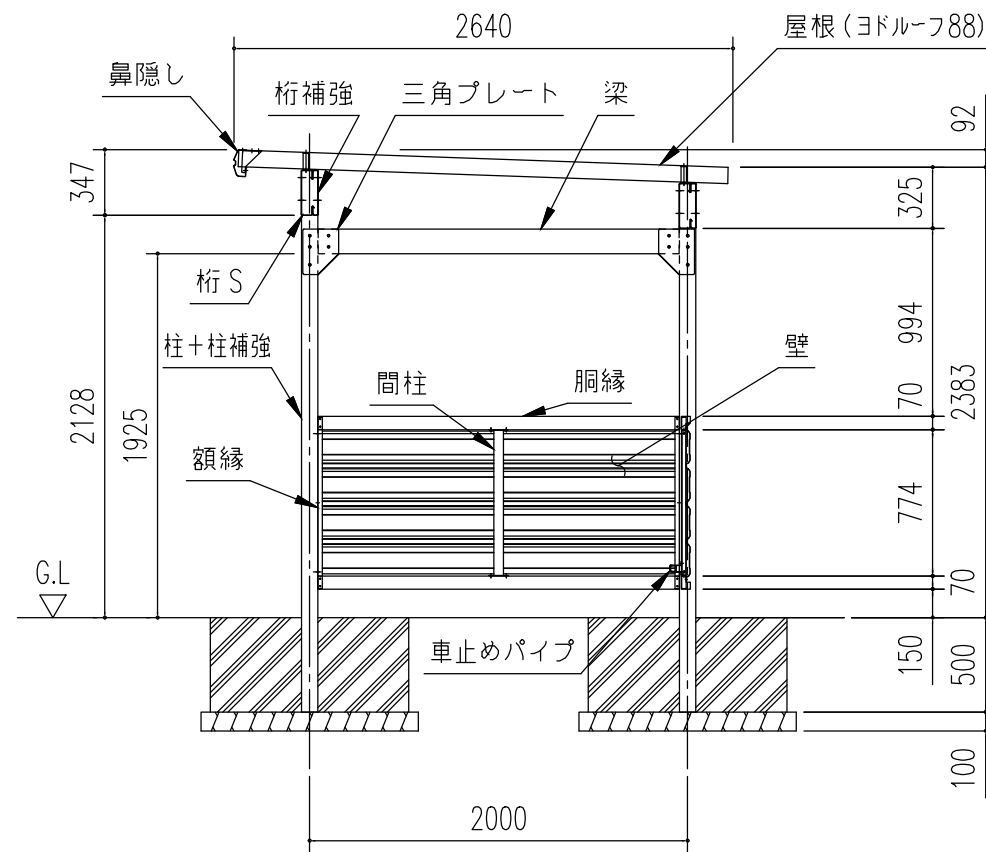

正面立面図 (S=1/40)

側面立面図 (S=1/40)

側面断面図 (S=1/40)

名称	ヨド自転車置場 KWA 型 ＜壁一段・背低・単棟＞
機種名	KWAU-4826 型 <1/3>

株式会社 淀川製鋼所